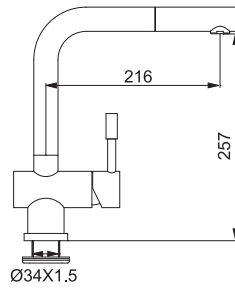

Atlas

Çelik

115.0156.201

Spiralli, tek kumandalı
Seramik diskli kartuş
Çelik örgü esnek tesisat bağlantı boruları
360° dönebilen su çıkış borusu