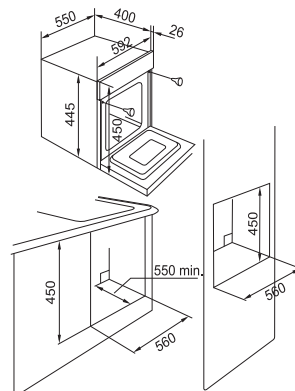

Buharlı Pişirici