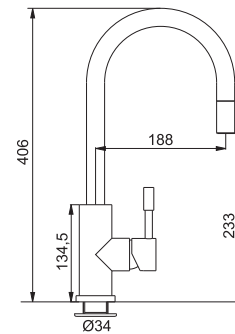

Eos

Çelik

115.0156.202

Spiralli, tek kumandalı
Seramik diskli kartuş
Çelik örgü esnek tesisat bağlantı boruları
360° dönebilen su çıkış borusu