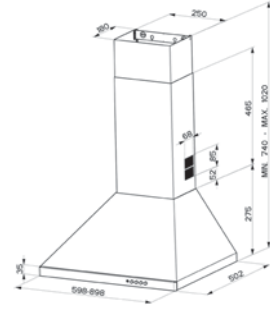

FDL 6065 XS/600
FDL 9065 XS/900

Inox 110.0152.548
Inox 110.0152.549

Soft touch düğme,
Intensive Speed Fonksiyonu,
Alüminyum filtre,
Opsiyonel karbon filtre takılabilir.
(112.0016.755)

	1	2	3	int.
Aspirasyon Debisi (m³/h)	260	405	555	705
Ses (dBA)	44	55	62	67

Motor gücü : 250 W
Hız : 3+1
Aydınlatma : 40 Watt'lık 2 lamba
Boru çıkış çapı : Ø150 mm.
Beraberinde verilen redüksiyon : Ø120 mm.