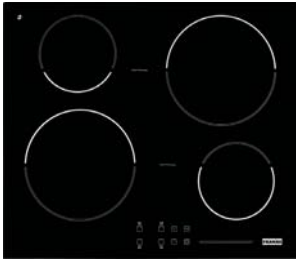

*İndüksiyonlu ocaklarda mıknatıslanma özelliğine sahip çelik tabanlı tencereler kullanılmalıdır.

FH 604-1E 4I T PWL

Inox ön bant 108.0266.463

60 cm genişlik
Dokunmatik Kumanda
4 gözü indüksiyonlu
9 kademeli ısı ayarı
Sıcak yüzey göstergesi
Timer, çocuk kilidi
2 x 145 mm. 1200 W
2 x 210 mm. 1500 W
Ebat : 580x510x53 mm
Montaj Ölçüsü : 560x490 mm
Minimum 60 cm. genişliğinde dolaplar ile kullanılır.