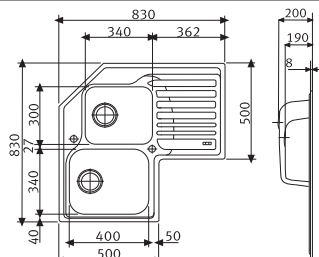

Studio Köşe

STX 621-E SOL

Inox

101.0001.045

STX 621-E SAĞ

Inox

101.0001.044

2 Hazneli Damlalıklı
Ebat 830 x 830 mm

Kutuların içinde şablon mevcuttur.
Birlikte verilen bağlantı 112.0059.989
Sifon 112.0048.209
90° Köşe

Opsiyonel Aksesuar

112.0047.840
Çelik
Tel Sepet
340x400 mm