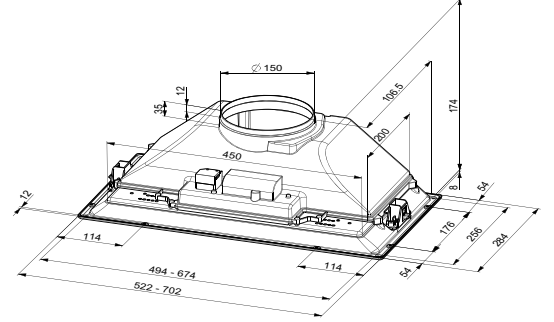

FBI 502 XS V2/500

Inox

110.0200.767

FBI 702 XS V2/700

Inox

110.0200.768

	1	2	3
Aspirasyon Debisi (m³/h)	195	295	400
Ses (dBA)	50	59	67

Alüminyum filtre
Opsiyonel karbon filtre takılabilir. (112.0067.942)

Motor gücü : 130 W
Hız : 3
Aydınlatma : 28 Watt'lık 2 lamba
Boru çıkış çapı : Ø150 mm.