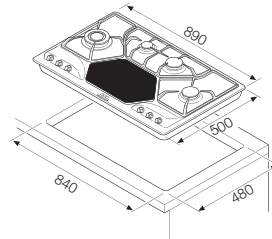

POI 6 3GAV-D-O

Inox

106.0017.384

POL 6 3GAV-D-O

Dekor

106.0017.383

Opsiyonel Aksesuar

Düğme mat krom (6 ad.)
112.0027.750

5 gözü gazlı
1 gözü dual, 1 gözü balık beki
Gaz emniyet ventili, Gaz giriş yönü: sol
Elektronik ateşleme
Dual bekte iç ve dış halkalar için 2 ayrı kumanda düğmesi
Döküm bek ve ızgaralar
Ebat 890x500 mm
Montaj Ölçüsü 840x480
Minimum 90 cm genişliğinde alt dolaplar ile kullanılır