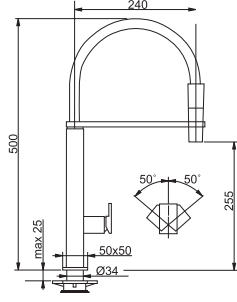

Centinox

AISI 304

Çelik

115.0177.709

Tek kumandalı, hareketli el duşu spirali
Seramik diskli kartuş
Çelik örgü, esnek tesisat bağlantı boruları
360° dönebilen su çıkış borusu

100. yıl özel ürünüdür.

Centinox Armatür ile uyumlu eviye

Centinox Slimtop

1 hazneli
Ebat 555x465 mm R10
Tezgah Kesim Ebatları 537x447 mm
R0-30 mm.

CEX 210/610-50

Inox

127.0184.591

reddot design award
winner 2011

“Tezgaha 0” olarak da monte edilebilir.

Birlikte verilen bağlantı 112.0173.079
133.0036.506-133.0175.465-112.0083.147
Sifon 112.0059.946 Klips 992.0175.087
Minimum 60 cm genişliğinde alt dolaplar ile
kullanılır.

100. yıl özel ürünüdür.

Aksesuarlar
Dahildir.

Banyo Armatürleri

Platino / Cary

Platino

Krom Lavabo

113.0155.505

Krom Banyo

113.0155.509

Opsiyonel Aksesuar

Spiralli El Duşu, Duş Tutacağı
ve Sürgülü Duş Askısı
Krom 113.0155.513

Tek kumandalı

Spiral, el duşu ve
duş askısı opsiyoneldir.

Cary

Krom Lavabo

113.0155.510

Krom Banyo

113.0155.512

Opsiyonel Aksesuar

Spiralli El Duşu, Duş Tutacağı
ve Sürgülü Duş Askısı
Krom 113.0155.513

Tek kumandalı

Spiral, el duşu ve
duş askısı opsiyoneldir.