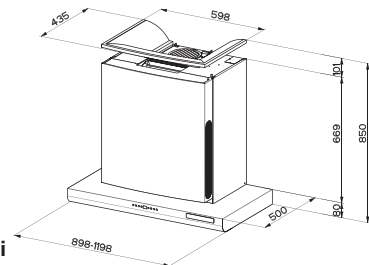

Motor gücü : 250 W
Hız : 3+1
Aydınlatma : 20 Watt'lık 3 halojen lamba
Boru çıkış çapı : Ø150 mm.