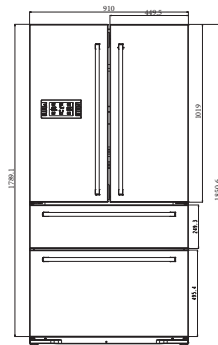

Side by Side Solo Buzdolabı

FRFD 6020 NF XS A+

Inox

118.0319.485