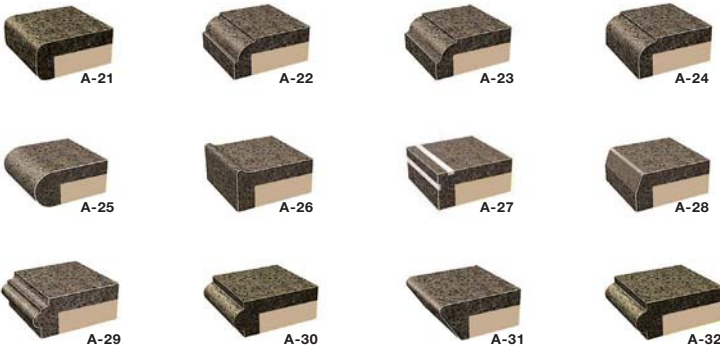

Solid Surface Mutfak Eviyeleri

KS 110-455

Beyaz

113.0325.151

Ebat: 455 x 455 x 225 mm
Tezgah Kesim Ebatları: 395 x 395 x 206 mm

Bağlantı elemanları dahildir. Kutudan çıkmaktadır.

KS 160

Beyaz

113.0325.152

Ebat: 740 x 455 x 225 mm
Tezgah Kesim Ebatları: 685 x 395 x 205 mm

Bağlantı elemanları dahildir. Kutudan çıkmaktadır.

Solid Surface Banyo Lavabosu

BS 110

Beyaz

113.0325.153

Ebat: 505 x 410 x 180 mm
Tezgah Kesim Ebatları: 462 x 370 x 150 mm

Bağlantı elemanları dahildir. Kutudan çıkmaktadır.

Alın Detayları

Kusursuzluğunuzu Franke tamamlayacak...

Standart

Özel

Franke, eviye, armatür, ankastre ocak, fırın, aspiratör, davlumbaz, bulaşık makinesi, mikrodalga fırın, buharlı pişirici, kombi fırın, ankastre ve solo buzdolapları, çamaşır makinesi, kahve makinesi ile mutfaklarınızda tamamladığı sistem anlayışını Solid Surface ile birleştiriyor.

Franke Çelik banyo malzemeleri ve banyo armatürleri ile de uyumlu Franke Solid Surface, tasarımlarınıza sınırsız seçenekler sunan ideal bir malzemedir.

Sınırsız seçenekler hayal gücünüzle birleşiyor...