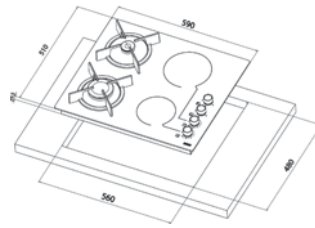

FHX 604 2G 2C BK C

siyah cam

107.0059.199

2 Gaz + 2 Cam Seramik
2 gözü gazlı, 2 gözü cam seramik
1200Wx1, 1800Wx1
Düğmeli kumanda
60 cm genişlik
Gaz emniyet ventili
Gaz giriş yönü: sağ
Elektronik ateşleme
Gazlı gözlerde döküm bek ve ızgaralar
Ebat: 590x510 mm
Montaj ölçüsü: 560x480 mm
Minimum 60 cm genişliğinde alt dolaplar ile kullanılır.