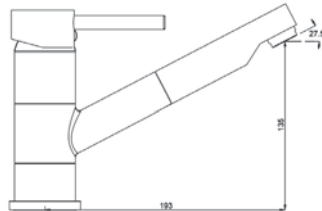

Cary Doccia

Krom

115.0182.624

Spiralli tek kumandalı
Seramik diskli kartuş
Çelik örgü esnek tesisat bağlantı boruları
120° dönebilen su çıkış borusu
Pirinçten üretilen hareketli el duşu yuvası

Cary Torre

Krom