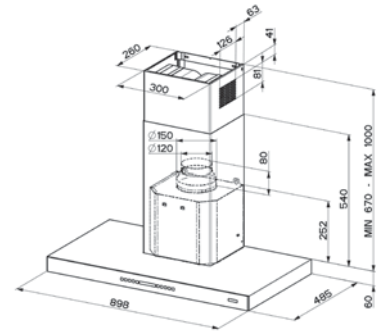

Dokunmatik kumanda paneli,
Çok fonksiyonlu elektronik kumanda, Işık ayarı sağlayan Comfort light, İntensive Speed fonksiyonu, 30 dk. Auto stop çalıştırma programı, Çelik kaset filtre, Opsiyonel karbon filtre takılabilir. (112.0016.756)