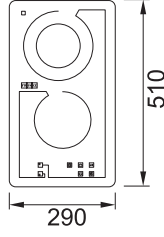

Cam Seramik Ocaklar

Elektrikli Cam Seramik

Cam Seramik

TX 302 R2

Siyah Cam

108.0153.380

Dokunmatik Cam Seramik
30 cm genişlik
Dokunmatik kumanda
1x Ø 180/120 mm 1700/650W
1x Ø 140 mm 1200W
Ebat 290x510x40 mm
Montaj ölçüsü 270x490 mm
Minimum 30 cm genişliğinde alt dolaplar ile kullanılır