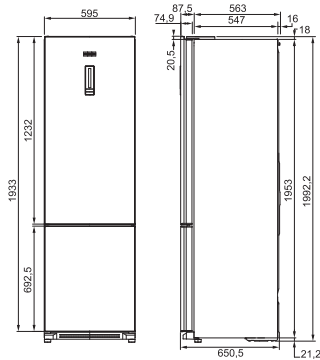

FCB 4001 NF S BK A+

Siyah Cam Solo Buzdolabı