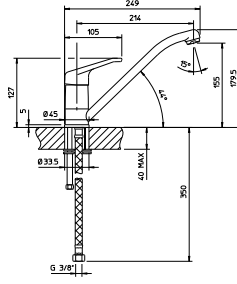

Turchese / Platino / Ambra / Old England / Granito Doccia

Turchese

	Grafite	115.0182.617
	Frag.Bianco	115.0182.619
	Sahara	115.0182.618
	Avena	115.0182.616

Tek Kumandalı
Seramik diskli kartuş
Çelik örgü, esnek tesisat bağlantı boruları
360° dönebilen su çıkış borusu