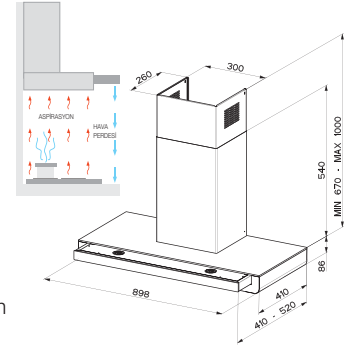

1	2	3	4	int.
Aspirasyon Debisi (m³/h)	190	370	485	630	740
Ses (dBA)	37	53	59	65	69

FNES 907 BTH XS / 900

Inox 110.0044.369

Blow tech hava perdesi sayesinde maksimum çekiş gücü, 10 W Blow tech gücü, Opsiyonel uzaktan kumanda seçeneği (112.0016.759), Çok fonksiyonlu elektronik kumanda, Mekan havasının devamlı temizliği için 24 saat boyunca belli aralıklarla davlumbazı çalıştıran 24 fonksiyonu, Alüminyum ve karbon filtre dolmu uyarısı, Işık ayarı sağlayan Comfort light, Intensive speed fonksiyonu, Timer; 30 dakika auto stop çalıştırma programı, Alüminyum filtre, Filtre üzeri estetik çelik kapak, Opsiyonel karbon filtre takılabilir. (112.0016.756)

Motor gücü : 340 W
Hız : 4+1
Aydınlatma : 20 Watt'lık 3 halojen lamba
Boru çıkış çapı : Ø150 mm.
Beraberinde verilen redüksiyon : Ø120 mm.