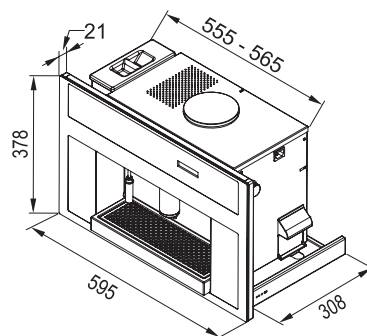

Montaj Şemaları

90 cm Ankastr Fırın Montaj Ölçüleri

Crystal Espresso Kahve Makinesi Montaj Ölçüleri

Montaj Şemaları

60 cm Ankastre Fırın Montaj Ölçüleri

GL 62 M XS ve GL 66 M XS Montaj Ölçüleri

Crystal Fırın Serisi Montaj Ölçüleri