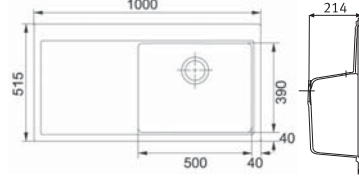

Mythos Fusion

Mythos Fusion

MTF 611 SOL	White	114.0157.003
MTF 611 SAĞ	White	114.0157.244
MTF 611 SOL	Black	114.0157.264
MTF 611 SAĞ	Black	114.0157.287