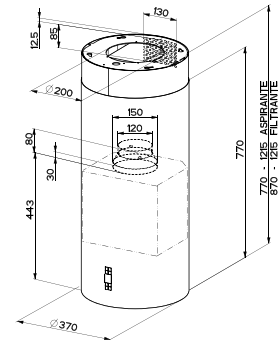

1	2	3	int.
Aspirasyon Debisi (m³/h)	330	550	670	750
Ses (dBA)	52	61	66	69

Motor gücü : 275 W
Hız : 3+1
Aydınlatma : 20 watt'lık 2 halojen lamba
Boru çıkış çapı : Ø150 mm.
Beraberinde verilen redüksiyon : Ø120 mm.