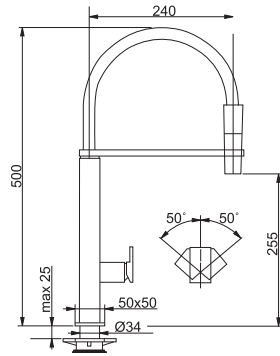

Aksesuarlar Dahildir.

1 hazneli
Ebat 555x465 mm R10
Tezgah Kesim Ebatları 537x447 mm
R0-30 mm.

Centinox

Çelik

115.0177.709

Tek kumandalı, hareketli el duşu spirali
Seramik diskli kartuş
360° dönebilen su çıkış borusu
Çelik örgü, esnek tesisat bağlantı boruları
100. yıl özel ürünüdür.