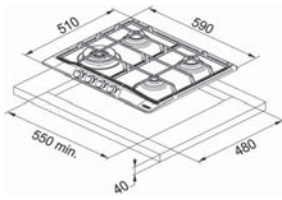

FHTL 604 3G TC XS E

Inox

106.0183.093

FHTL 604 3G TC XL E

Dekor

106.0183.094

4 gözü gazlı
1 gözü 3 taçlı wok gözü
Elektronik ateşleme
Gaz emniyet ventili
Gaz giriş yönü: sağ
Ebat 590x510 mm
Montaj ölçüsü 550x480
Minimum 60 cm genişliğinde
alt dolaplar ile kullanılır