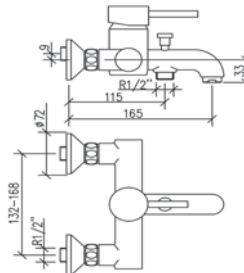

Krom Lavabo

113.0155.510

Krom Banyo

113.0155.512