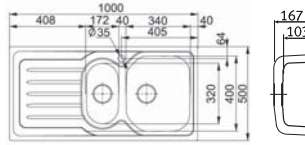

Ondaline

OLX 651 SOL	Inox	101.0180.203
OLX 651 SAĞ	Inox	101.0180.202
OLL 651 SOL	Dekor	101.0180.269
OLL 651 SAĞ	Dekor	101.0180.268

1.5 Hazneli Damlalık
Ebat 1000 x 500 mm
Tezgah Kesim Ebatları 980 x 480 mm

Birlikte verilen bağlantı 112.0059.989 Sifon 112.0184.360
Klips 133.0048.423
Minimum 60 cm genişliğinde alt dolaplar ile kullanılır.