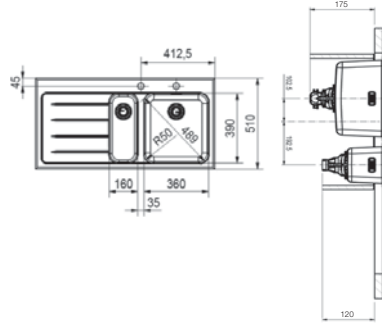

Crystal Glass

EOV 651 SOL	White	101.0157.954
EOV 651 SAĞ	White	101.0157.955
EOV 651 SOL	Black	101.0157.953
EOV 651 SAĞ	Black	101.0157.952

Opsiyonel Aksesuar

112.0030.882
Çelik Esnek
Süzgeç

1.5 Hazneli Damlalıklı
Ebat 1000 x 510 x 175 mm
Tezgah Kesim Ebatları 980x490 mm
0-10 mm köşe yarı çapı

Damlalıkta mat cam yüzey

Birlikte verilen bağlantılar 133.0171.342 - 133.0036.506 -
133.0085.915 - 133.0052.765 - 112.0049.409 - 112.0173.076
Minimum 60 cm genişliğinde alt dolaplar ile kullanılır.