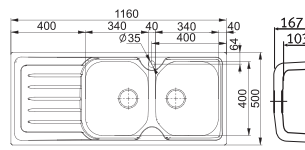

Ondaline

OLX 621 SOL	Inox	101.0180.199
OLX 621 SAĞ	Inox	101.0180.198
OLL 621 SOL	Dekor	101.0180.273
OLL 621 SAĞ	Dekor	101.0180.272

2 Hazneli Damlalık
Ebat 1160 x 500 mm
Tezgah Kesim Ebatları 1140 x 480 mm

Birlikte verilen bağlantı 112.0059.989 Sifon 112.0068.244
Klips 133.0048.423
Minimum 80 cm genişliğinde alt dolaplar ile kullanılır.