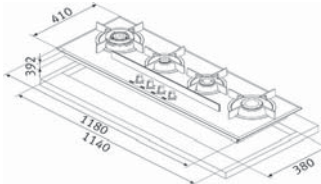

Crystal White

FHCR 1204 3G TC WH C White Glass 106.0152.817

Beyaz cam yüzey
4 gözü gazlı, 1 gözü 3 taçlı wok gözü
Elektronik ateşleme
Gaz emniyet ventili, Gaz giriş yönü: sağ
Döküm ızgara ve bekler
Ebat 1180x410 mm
Montaj Ölçüsü 1140x380
Minimum 120 cm genişliğinde alt dolaplar ile kullanılır.