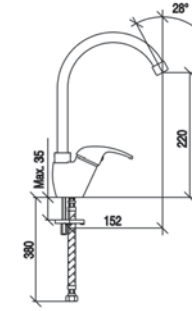

Turchese / Platino / Galileo / Mare Doccia / Onice

Turchese

Krom

115.0157.533

Tek Kumandalı
Seramik diskli kartuş
Çelik örgü, esnek tesisat bağlantı boruları
360° dönebilen su çıkış borusu

Platino

Krom

115.0029.586