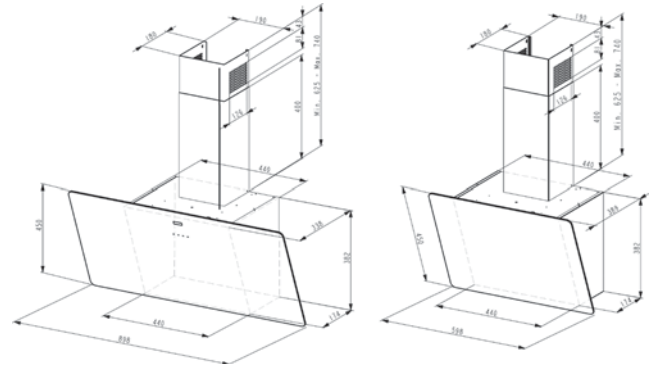

FPJ 615 V BK A	Black Glass	110.0361.890
FPJ 915 V BK A	Black Glass	110.0361.902
FPJ 615 V WH A	White Glass	110.0361.903
FPJ 915 V WH A	White Glass	110.0361.907