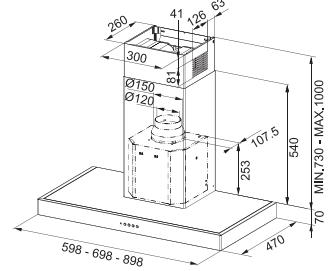

	1	2	3
Aspirasyon Debisi (m ³ /h)	210	285	380
Ses (dBA)	50	54	61

Motor gücü : 125 W
Hız : 3
Aydınlatma : 28 Watt'lık 2 halojen lamba
Boru çıkış çapı : Ø150 mm.
Beraberinde verilen redüksiyon : Ø120 mm.