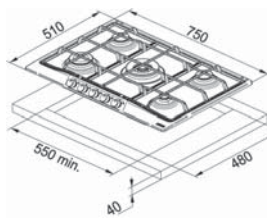

**Opsiyonel
Aksesuar**

Döküm Izgara
112.0188.650

**Opsiyonel
Aksesuar**

Düğme
mat krom (4 ad.)
112.0188.696

**Opsiyonel
Aksesuar**

Düğme
mat bronz (4 ad.)
112.0188.698

Trendline / Trendline Vintage

FHTL 755 4G TC XS C