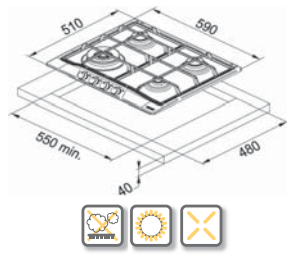

**Opsiyonel
Aksesuar**

Düğme
mat krom (5 ad.)
112.0188.693

**Opsiyonel
Aksesuar**

Düğme
mat bronz (5 ad.)
112.0188.697

Klasik Ocaklar

Classicline

Classicline

FHCL 604 3G TC PW C