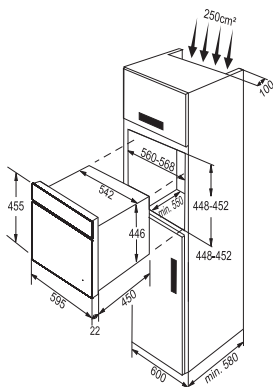

Crystal 45 cm Serisi