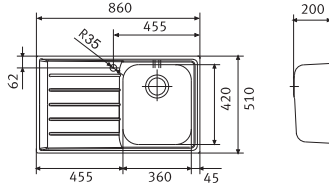

Birlikte verilen bağlantı 112.0059.989
Sifon 112.0068.244
Klips 133.0048.423
Minimum 80 cm genişliğinde alt dolaplar ile kullanılır.

Opsiyonel Aksesuar

112.0047.840
Çelik
Tel Sepet
340x400 mm

Neptun

Neptun