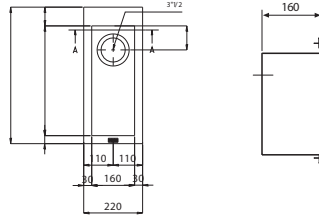

Planar Slimtop

Planar Slimtop

PPX 210-22

Inox

127.0198.332

Yarım hazne
Ebat 220x470 mm
Kutuların içinde şablon mevcuttur.

Tezgaha "0" olarak da monte edilebilir.

Birlikte verilen bağlantı 112.0059.978 - Sifon 112.0068.243
Minimum 30 cm genişliğinde alt dolaplar ile kullanılır.