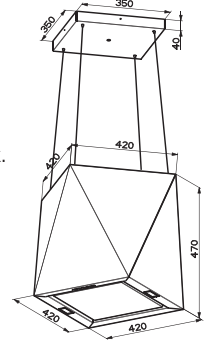

Motor gücü : 250 W
Hız : 3+1
Aydınlatma : 5 Watt'lık 2 halojen lamba
Boru çıkış çapı : Ø150 mm.