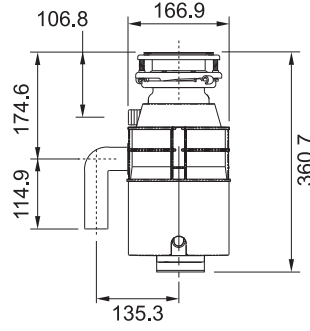

WD 50

134.0253.918

Güç 400 W
1/2 Beygir gücü
Kesme haznesinde gürültü önleyici özelliği
Ağırlık 4.65 Kg.
Yabancı madde atılması halinde otomatik durma özelliği