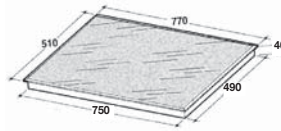

Cam Seramik

FHBP 774 4C 2D T XS

Inox Ön Bant

108.0286.253

Dokunmatik Cam Seramik
75 cm genişlik,
Otomatik "hızlı ön ısıtma" Dairesel ve oval olmak üzere iki çift halka brülörü, Inox ön bant, Ön sol göz 1000/2200 W, Arka sol göz 1100/2000 W, Arka sağ göz 1800 W, Ön sağ göz 1200 W, Toplam 7200 W
Voltaj/frekans: 220-240V 50Hz
Ebat 770x510 mm
Montaj Ölçüsü 750x490x40 mm
Minimum 80 cm genişliğinde alt dolaplar ile kullanılır.