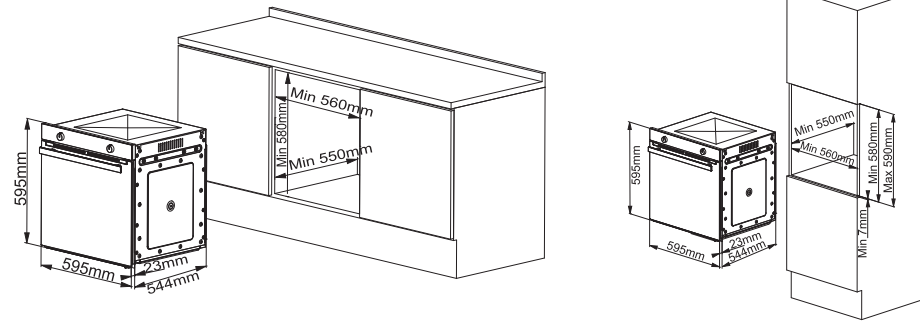

Montaj Şemaları

90 cm Ankastr Fırın Montaj Ölçüleri

Crystal Espresso Kahve Makinesi Montaj Ölçüleri

Montaj Şemaları

60 cm Ankastre Fırın Montaj Ölçüleri

GL 62 M XS ve GL 66 M XS Montaj Ölçüleri

Crystal Fırın Serisi Montaj Ölçüleri