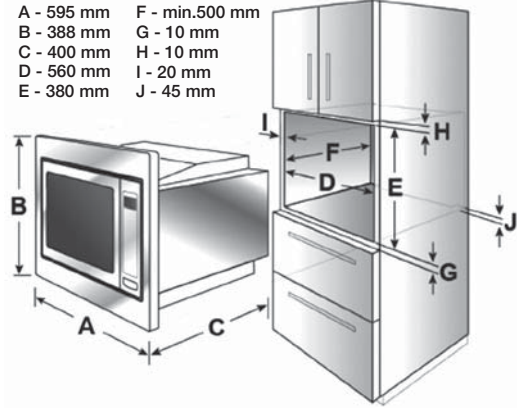

25 Litre Mikrodalga Fırın

- A - 595 mm
- B - 388 mm
- C - 400 mm
- D - 560 mm
- E - 380 mm
- F - min.500 mm
- G - 10 mm
- H - 10 mm
- I - 20 mm
- J - 45 mm