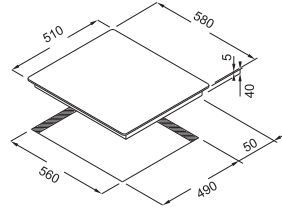

Cam Seramik

FHC 604 4C T BP WH

Beyaz Cam

108.0290.071

Dokunmatik Cam Seramik
60 cm genişlik, 9 kademeli ısı ayarı
Her ocak için ışıklı göstere
Dairesel bir çift halka brülörü
Çocuk kilidi
1800Wx1 - 1200Wx2
750/2200Wx1
Ebat: 580x510x40 mm
Montaj Ölçüsü: 560x490x40 mm
Minimum 60 cm genişliğinde alt dolaplar ile kullanılır.