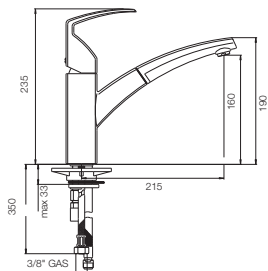

Acquario Doccia

Krom

115.0029.632

Tek kumandalı
Spiralli el duşu
Seramik diskli kartuş
Çelik örgü esnek tesisat boruları
120° dönebilen su çıkış borusu

Logicaline ve Armonia Eviyeler
dışında tüm eviyeler ile uyumludur.