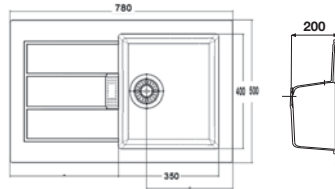

SID 611

Grafite

114.0176.563

SID 611

Bianco

114.0254.943

SID 611

Avena

114.0254.944

1 Hazneli Damlalıklı
Çift yönlü olarak kullanılabilir.
Ebat 780x500 mm
Tezgah Kesim Ebatları 760x480 mm

Birlikte verilen bağlantı 112.0155.038
Minimum 45 cm genişliğinde alt dolaplar ile kullanılır.