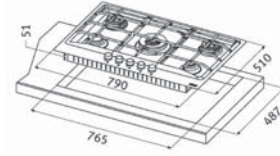

Neptun

FHNE 805 4G TC XS C

Inox

106.0049.039

5 gözü gazlı, 1 gözü 3 taçlı wok gözü
2 gözü 2 taçlı ekonomik wok gözü
Gaz emniyet ventili, Gaz giriş yönü: sağ
Elektronik ateşleme
Döküm bek ve ızgaralar
Ebat 790x510 mm
Montaj Ölçüsü 765x487
Minimum 80 cm genişliğinde alt dolaplar ile kullanılır