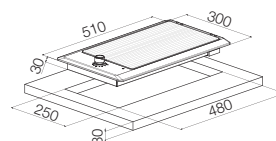

Multi Cooking 300

FHM 301 BQ XS

Inox

108.0047.443

Barbekü 2400 W
Ebat 300x510x50
Montaj Ölçüsü 250x480
Minimum 30 cm genişliğinde alt dolaplar ile kullanılır