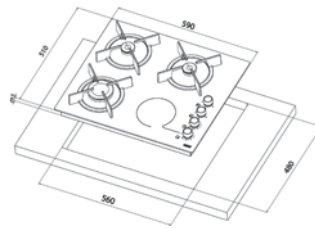

Gaz + Cam Seramik

FHX 604 3G 1C BK C

siyah cam

107.0152.816

3 Gaz + 1 Cam Seramik
3 gözü gazlı, 1 gözü cam seramik
1200Wx1
Düğmeli kumanda
60 cm genişlik
Gaz emniyet ventili
Gaz giriş yönü: sağ
Elektronik ateşleme
Gazlı gözlerde döküm bek ve ızgaralar
Ebat: 590x510 mm
Montaj ölçüsü: 560x480 mm
Minimum 60 cm genişliğinde alt dolaplar ile kullanılır.