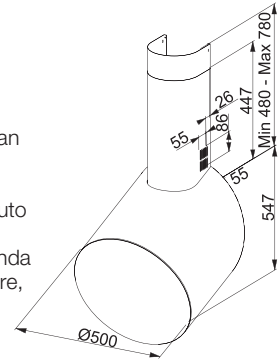

Motor gücü : 250 W
Hız : 3+1
Aydınlatma : 20 Watt'lık 2 halojen lamba
Boru çıkış çapı : Ø150 mm.
Beraberinde verilen redüksiyon : Ø120 mm.