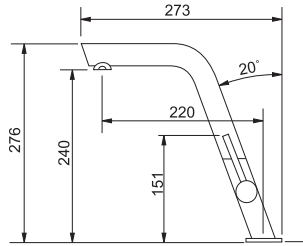

Caprice

Krom

115.0177.702

Tek kumandalı
Seramik diskli kartuş
Çelik örgü, esnek tesisat bağlantı boruları
360° dönebilen su çıkış borusu