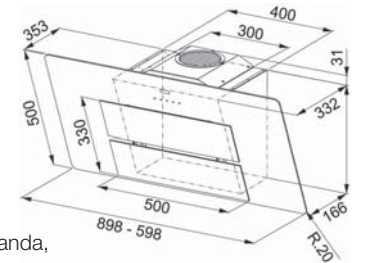

FMA 605 BK/600	Black	110.0197.410
FMA 905 BK/900	Black	110.0197.422
FMA 605 WH/600	White	110.0197.423
FMA 905 WH/900	White	110.0197.424
FMA 605 BK/XS/600	Black+Inox	110.0197.426
FMA 905 BK/XS/900	Black+Inox	110.0197.427

Çok fonksiyonlu elektronik kumanda, Intensive speed fonksiyonu, 30 dakika auto stop çalışma programı **Karbon filtre dahildir. (112.0016.755)** Ürüne ait 112.0197.447 kodlu baca ayrı bir paket içerisinde sevk edilmektedir.