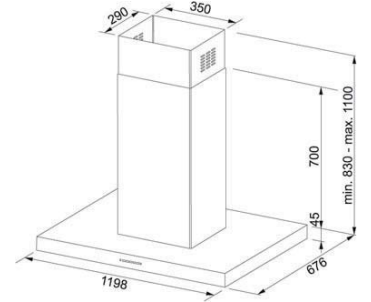

1	2	3	int.
Aspirasyon Debisi (m³/h)	365	560	690	750
Ses (dBA)	55	64	69	70

FDF 12274 | XS/1200

Inox

110.0275.411

Ada davlumbaz

Mekan havasının devamlı temizliği için 24 saat boyunca belli aralıklarla davlumbazı çalıştıran 24 fonksiyonu, 30 dakika auto stop çalıştırma programı, intensive speed fonksiyonu, ışık ayarı sağlayan Comfort light, Opsiyonel karbon filtre takılabilir. (112.0016.756)

Motor gücü : 275 W
Hız : 3+1
Aydınlatma : 20 Watt'lık 4 halojen lamba
Boru çıkış çapı : Ø150 mm.
Beraberinde verilen redüksiyon : Ø120 mm.