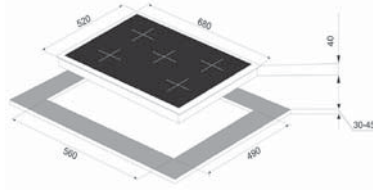

Glass Linear Square

FHGS 705 4G TC WH C

Beyaz Cam

106.0361.512

Estetik kare ızgara

5 gözü gazlı, 1 gözü 3 taçlı wok gözü
Beyaz cam yüzey, Elektronik ateşleme,
Gaz emniyet ventili, Gaz giriş yönü: sağ
Döküm bek ve ızgaralar
Ebat 680x520 mm Montaj Ölçüsü 560x490
Minimum 60 cm genişliğinde alt dolaplar ile kullanılır