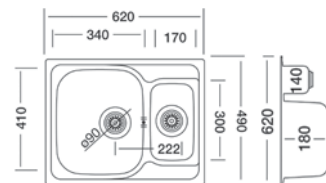

Euromiss

EMX 660
EML 660

Inox
Dekor

101.0185.423
101.0185.424

1,5 Hazneli
Ebat 490 x 620 mm
Tezgah Kesim Ebatları 470 x 600 mm

Birlikte verilen bağlantı ve sifon aksamı 112.0198.473
Minimum 60 cm genişliğinde alt dolaplar ile kullanılır.