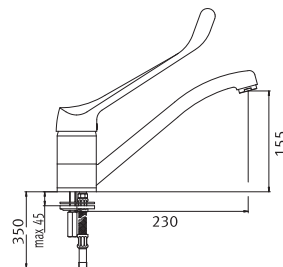

Onice

Krom

115.0154.072

Tek kumandalı
Seramik diskli kartuş
Çelik örgü, esnek tesisat bağlantı boruları
360° dönebilen su çıkış borusu
Dirseklerle kontrole imkan veren özel tasarım