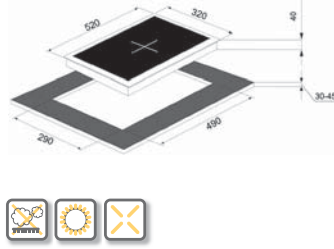

Glass Linear

FHGL 301 1TC BK C
3 taçlı wok gözülü ocak

siyah cam 106.0253.173

FHGL 302 2G BK C
2 gözülü gazlı ocak

siyah cam 106.0253.171

Siyah cam yüzey, estetik ön panel tasarımı
Elektronik ateşleme, Gaz emniyet ventili, Gaz giriş yönü: sağ
Döküm bek ve ızgaralar
Ebat 320x520 mm
Montaj Ölçüsü 290x490
Minimum 30 cm genişliğinde alt dolaplar ile kullanılır