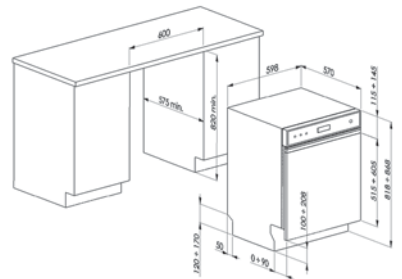

60 cm yarı entegre bulaşık makinesi
10 yıkama programı
-Ön yıkama (15 dakika)
-Hızlı 38°C yıkama (27 dakika)
-Auto yıkama
-Hafif 45°C yıkama (65 dakika)
-Bio 50°C yıkama
-Normal 65°C yıkama (105 dakika)
-Yoğun 70°C yıkama (95 dakika)
-Yoğun ve hızlı 65°C yıkama (55 dakika)
-Sanitasyon 70°C yıkama (155 dakika)
-Yarım yük 65°C yıkama (95 dakika)
1-24 saat ertelenebilir yıkama, Parlatic ve tuz göstergeleri, Yıkama bittiğinde uyarı sinyali verme özelliği, Program erişim kilidi, 13 setlik yıkama kapasitesi, Yüksekliği değişebilir üst sepet, Alt rafta bağımsız kaşıklık sepeti, Kolay temizlenen özel filtre sistemi, Taşma önleme sistemi, Sızdırma önleme sistemi
Enerji : A+, Yıkama A, Kurutma A, Ses düzeyi 43 dB