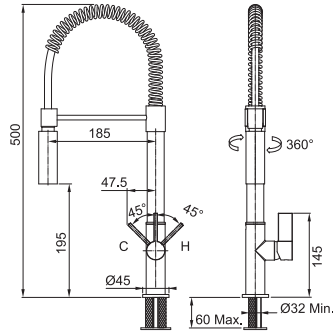

Fox Pro

Krom

115.0250.141

Tek kumandalı
Profesyonel kullanım için özel su çıkış ağızı
Seramik diskli kartuş
Çelik örgü, esnek tesisat bağlantı boruları
360° dönebilen su çıkış borusu
Pirinçten üretilen hareketli el duşu spirali