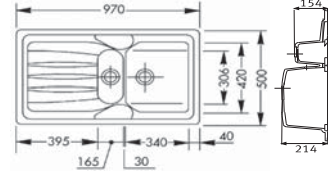

Calypso Granit