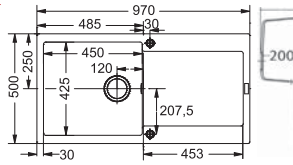

Maris Granit