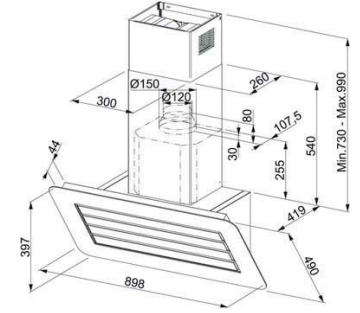

FRO 918 BK/900

Inox + Black Glass

110.0299.433

Opsiyonel uzaktan kumanda seçeneği (112.0174.991), Çok fonksiyonlu elektronik kumanda, Mekan havasının devamlı temizliği için 24 saat boyunca belli aralıklarla davlumbazı çalıştıran 24 saat fonksiyonu, Alüminyum ve karbon filtre dolun uyarısı, Instensive speed fonksiyonu, Timer; 30 dakika auto stop çalıştırma programı, Alüminyum filtre, Opsiyonel karbon filtre takılabilir. (112.0016.756)

	1	2	3	int.
Aspirasyon Debisi (m³/h)	345	540	650	730
Ses (dBA)	55	62	65	66

Motor gücü : 275 W
Hız : 3+1
Aydınlatma : 5 Watt'lık 2 led lamba
Boru çıkış çapı : Ø150 mm.
Beraberinde verilen redüksiyon : Ø120 mm.