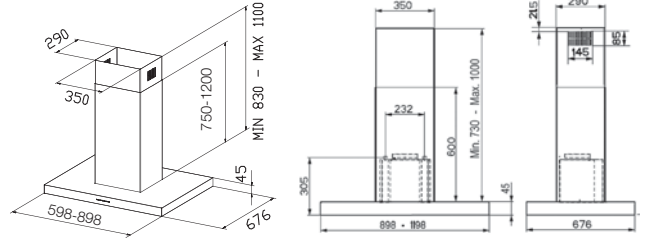

Ada davlumbaz

Soft touch düğme, 30 dakika auto stop çalıştırma programı, Çelik kaset filtre, intensive speed fonksiyonu, Comfort light, Opsiyonel karbon filtre takılabilir. (112.0016.756)

Motor gücü : 250 W
Hız : 3+1
Aydınlatma : 20 Watt'lık 4 halojen lamba
Boru çıkış çapı : Ø150 mm.
Beraberinde verilen redüksiyon : Ø120 mm.