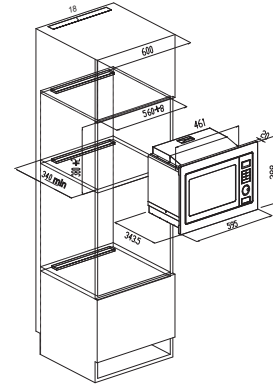

20 Litre Mikrodalga Fırın