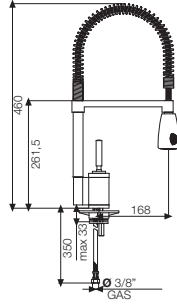

Joy Coctail / Fox Pro / Planar 8 Flex / Oxygene

Joy Coctail

Krom

115.0029.591

Tek kumandalı
Profesyonel kullanım için özel su çıkış ağızı
Seramik diskli kartuş
Çelik örgü, esnek tesisat bağlantı boruları
360° dönebilen su çıkış borusu
Pirinçten üretilen hareketli el duşu spirali