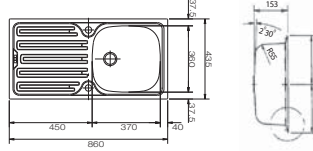

Colibri

CIN 611 SOL
CIN 611 SAĞ
CIL 611 SOL
CIL 611 SAĞ

Inox
Inox
Dekor
Dekor

101.0172.085
101.0083.897
101.0084.045
101.0084.043

1 Hazneli Damlalıklı
Ebat 860 x 435 mm
Tezgah Kesim Ebatları 840 x 415 mm

Birlikte verilen bağlantı ve sifon aksamı 112.0184.357
Minimum 45 cm genişliğinde alt dolaplar ile kullanılır.