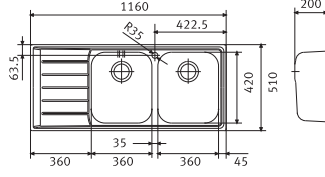

Neptun / Neptun Slimtop / Galassia

Neptun

NEX 621 SOL	Inox	101.0040.718
NEX 621 SAĞ	Inox	101.0040.717
NET 621 SOL	Mikrodekor	101.0040.726
NET 621 SAĞ	Mikrodekor	101.0040.725

Opsiyonel Aksesuar

112.0049.603
Polietilen + Çelik
Süzgeç
320x450 mm

2 Hazneli Damlalıklı
Ebat 1160 x 510 mm
Tezgah Kesim Ebatları 1140 x 490 mm

Birlikte verilen bağlantı 112.0049.427
112.0049.409-112.0049.406 - Sifon 112.0068.244
Klips 133.0175.719
Minimum 80 cm genişliğinde alt dolaplar ile kullanılır.