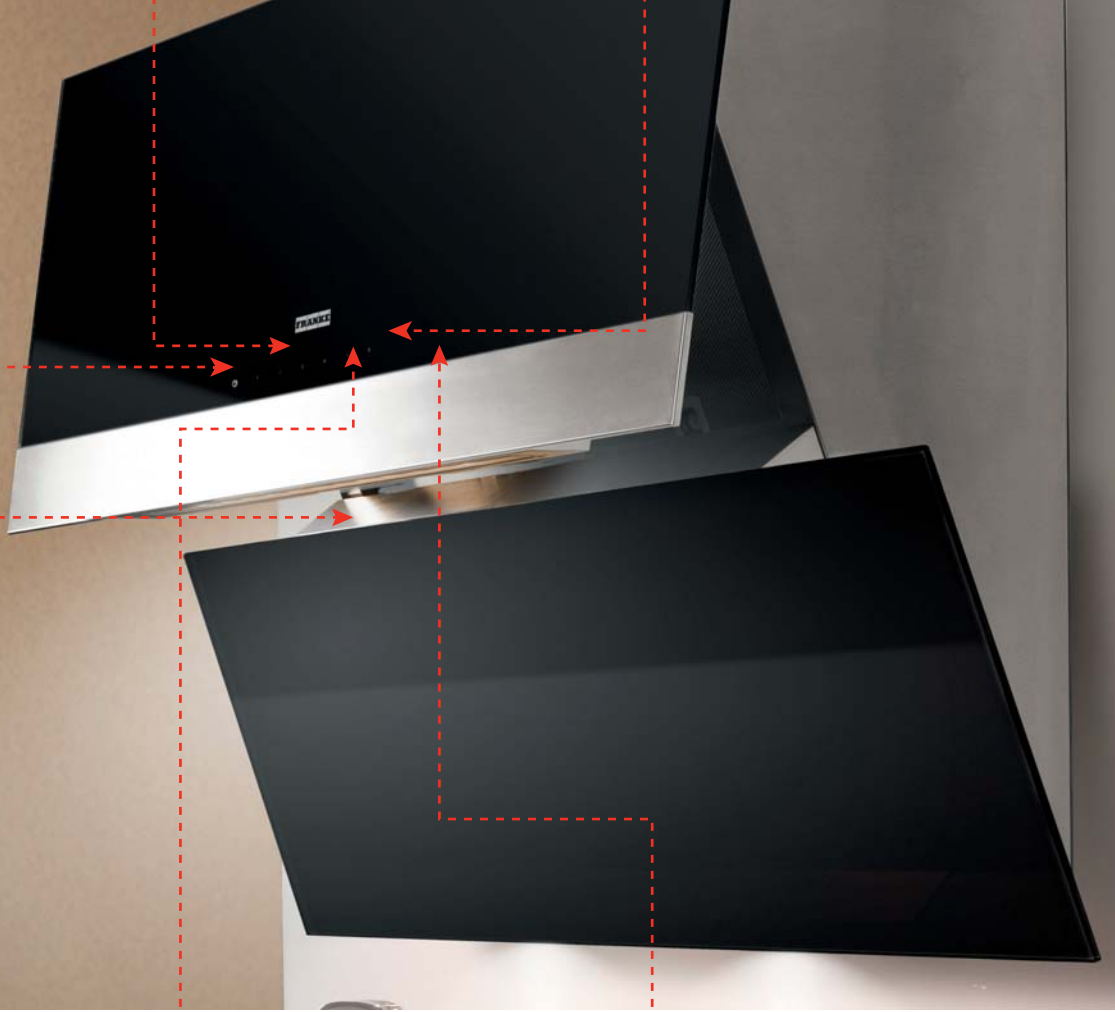

Ödüllü tasarımlar ve yüksek performansları sayesinde mutfaklar Franke davlumbazlar ile nefes alıyor.

Hız kademesi

Modele bağlı olarak Franke davlumbazlar 3 hız, 4 hız veya 8 hız kademesine sahiptir. Modelin altındaki rakam size gerekli bilgiyi verecektir.

Intensive timer

Modele bağlı olarak Franke davlumbazlarda bulunan intensive timer sayesinde, davlumbazınız o anda kullandığınız hızdan daha güçlü bir çekim gücü ile 10 dakika çalışarak, yoğun koku veya buharı çekecek, 10 dakikanın sonunda önceki hızına geri dönecektir.

Auto-Stop programı

Davlumbazınızın mutfağa geri dönmenize gerek kalmadan kendiliğinden kapanmasını sağlayan auto-stop programını seçerek hem zamandan, hem enerjiden tasarruf edersiniz.

Çelik Kaset Filtre

Davlumbazın daha sessiz çalışmasını sağlar.

24 Saat fonksiyonu

Modele bağlı olarak bulunan 24 fonksiyonu sayesinde davlumbazınız, mekan havasının devamlı temizliği için gün boyunca her saat 10 dakika 100 m³/h çekim gücünde çalışarak temiz hava dengesini korur.

Filtre değiştirme hafızası

Modele bağlı olarak davlumbazınızın devamlı yanıp sönen led ile alüminyum filtreleri yıkama/değiştirme uyarısı verir. Böylece her an en verimli filtrasyon sağlayabilirsiniz.

Opsiyonel uzaktan kumanda

Modele bağlı olarak davlumbazınızı yerinizden hiç kalkmaksızın kumanda edebilirsiniz.

Opsiyonel filtre

Bu işareti gördüğünüz tüm modellerde bacasız ortamlarda davlumbaz yada aspiratörünüz opsiyonel filtre temini ile rahatlıkla kullanılabilir.

Sessiz çalışma

Davlumbazın sessiz çalışması sayesinde mutfağınız huzurlu bir ortama dönüşüyor.