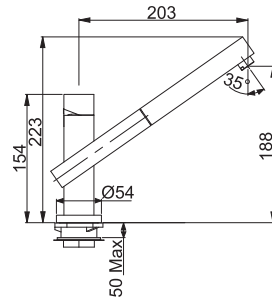

Polyedro Doccia

Krom

115.0158.774

Spiralli, tek kumandalı
Hareketli el duşu spirali
Seramik diskli kartuş
Çelik örgü esnek tesisat bağlantı boruları
130° dönebilen su çıkış borusu