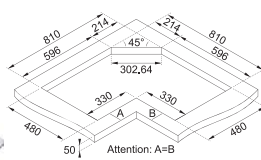

90° Köşe ocak
4 gözü gazlı
1 gözü 3 taçlı wok gözü
1 gözü dual bek
Elektronik ateşleme,
Gaz emniyet ventili, Gaz giriş yönü: sağ
Döküm ızgara ve bekler
Kutuların içinde şablon mevcuttur.