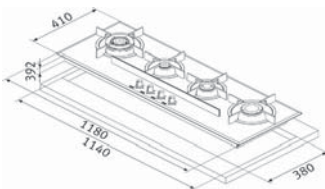

Crystal Black

FHCR 1204 3G TC BK C

Black Glass

106.0052.061

Siyah cam yüzey
4 gözü gazlı, 1 gözü 3 taçlı wok gözü
Elektronik ateşleme
Gaz emniyet ventili, Gaz giriş yönü: sağ
Döküm ızgara ve bekler
Ebat 1180x410 mm
Montaj Ölçüsü 1140x380
Minimum 120 cm genişliğinde alt dolaplar ile kullanılır.