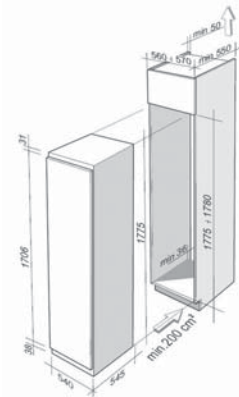

Ankastre Buzdolabı

FSD 340 AI A+

118.0183.485

Ankastre tek kapı buzdolabı, Antibakteri özelliği
A+ sınıfı enerji tüketimi
%100 FCKW ve FKW gazlarından arındırılmış
4 yıldızlı derin dondurucu
39 lt derin dondurucu ve 253 litre soğutucu kapasitesi olmak üzere toplam 292 lt. net iç hacim
Yüksekliği değişebilir 4 adet cam raf
6 adet kapak rafı
Elektrik kesintisi halinde 14 saat koruma
24 saatte 4 kg dondurma kapasitesi
Güçlü aydınlatma, Sessiz çalışma
Değişebilir kapı yönü
Aksesuar yumurtalık
G: 540 x D: 545 x Y: 1775