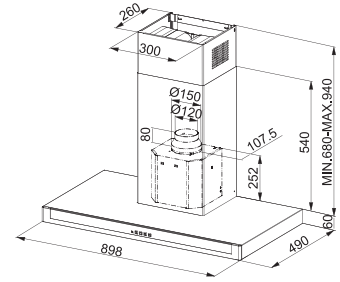

Motor gücü : 145 W
Hız : 3
Aydınlatma : 20 Watt'lık 2 halojen lamba
Boru çıkış çapı : Ø150 mm.
Beraberinde verilen redüksiyon : Ø120 mm.

Neptun Soft

	1	2	3	4	int.
Aspirasyon Debisi (m ³ /h)	190	370	485	630	740
Ses (dBA)	37	53	59	65	69