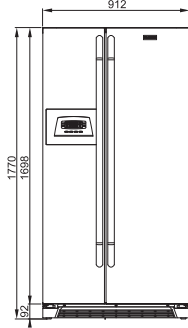

FSBS 6001 NF / FRFD 6020 NF XS A+

Side by Side Solo Buzdolabı

FSBS 6001 NF XS A+

Inox

118.0183.637