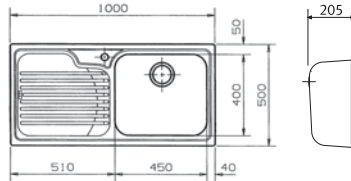

Galassia

GAX 611 SOL	Inox	101.0022.565
GAX 611 SAĞ	Inox	101.0022.564

Opsiyonel Aksesuar

112.0047.841
Çelik
Tel Sepet
260x300 mm

1 Hazneli Damlalıklı
Ebat 1000 x 500 mm
Tezgah Kesim Ebatları 980 x 480 mm

Birlikte verilen bağlantı 112.0059.982 - Sifon 112.0068.243
Klips 133.0048.423
Minimum 60 cm genişliğinde alt dolaplar ile kullanılır.