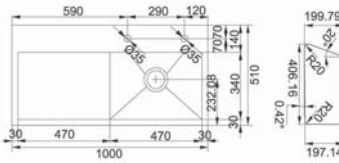

Planario Slimtop