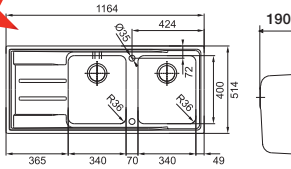

YENİ

ANX 221 SOL

Inox

127.0204.631

ANX 221 SAĞ

Inox

127.0204.625

Opsiyonel Aksesuar

112.0199.112

Çelik
Yarım Hazne Süzgeci

2 hazneli
Ebat 1164x514 mm
Kutuların içinde şablon mevcuttur.

Tezgaha "0" olarak da monte edilebilir.
Birlikte verilen bağlantı 112.0049.406 - 112.0173.076
133.0173.094 - 133.0171.326 - Klips 133.0203.578
Sifon 112.0048.209
Minimum 80 cm genişliğinde alt dolaplar ile kullanılır.