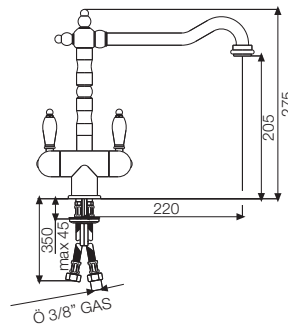

Old England