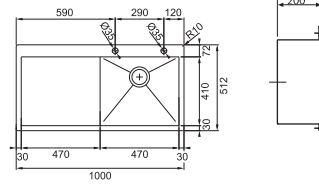

Planar Slimtop

PPX 211 SOL

Inox

127.0203.465

PPX 211 SAĞ

Inox

127.0203.464

1 Hazneli Damlalıklı
Ebat 1000x512 mm
Kutuların içinde şablon mevcuttur.

Tezgaha "0" olarak da monte edilebilir.

Birlikte verilen bağlantı 112.0173.079-133.0254.554
Sifon 112.0048.206
Minimum 60 cm genişliğinde alt dolaplar ile kullanılır.

Opsiyonel Aksesuar

112.0042.960
Çelik
Yarım Hazne
Süzgeci
230x426 mm

Opsiyonel Aksesuar

112.0030.882
Esnek Çelik
Süzgeç
400x400 mm