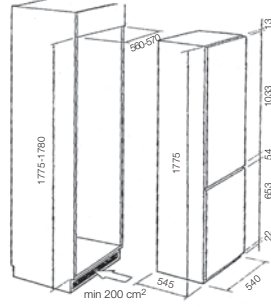

Ankastre Buzdolapları

FCB 320/M SI A+ T / FSD 330/M AI A+ T / FSD 340 AI A+

Ankastre Buzdolabı

FCB 320/M SI A+ T

118.0279.889

Ankastre kombi buzdolabı
Anti bakteri özelliği
A+ sınıfı enerji tüketimi
65 lt derin dondurucu ve 203 litre soğutucu kapasitesi olmak üzere toplam 268 lt. net iç hacim
%100 FCKW ve FKW gazlarından arındırılmış
4 yıldızlı derin dondurucu
Yüksekliği değişebilir 4 iç raf
3 kapak rafı
24 saatte 9 kg dondurma kapasitesi
Elektrik kesintisi halinde 15 saat koruma
Güçlü aydınlatma
Sessiz çalışma
Değişebilir kapı yönü
Aksesuar yumurtalık
G: 540 x D: 545 x Y: 1775