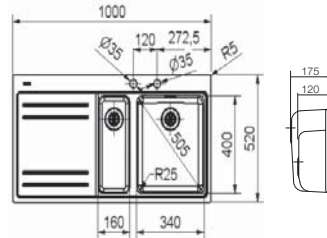

Mythos Slimtop

1.5 Hazneli Damlalıklı
Ebat 1000x 520 mm
Tezgah Kesim Ebatları 991x511, R 0-10 mm
Kutuların içinde şablon mevcuttur.

MTX 251 SOL

Inox

127.0279.684

MTX 251 SAĞ

Inox

127.0279.685

Birlikte verilen
Aksesuar

112.0046.415
Kesme Tahtası

Birlikte verilen
Aksesuar

112.0057.850
Yarım Hazne
Süzgeci

Opsiyonel
Aksesuar

112.0030.882
Esnek Çelik
Süzgeç

Tezgaha "0" olarak da monte edilebilir.

Birlikte verilen bağlantılar 112.0173.079 - 112.0049.411
133.0036.506 - 133.0171.342 - 133.0020.503
Sifon 112.0052.536
Minimum 60 cm genişliğinde alt dolaplar ile kullanılır.