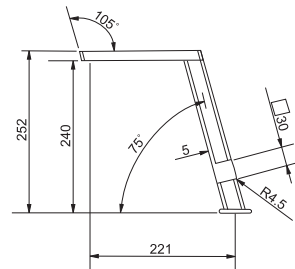

Planario Tower

Krom 115.0177.697

Tek kumandalı
Seramik diskli kartuş
Çelik örgü esnek tesisat bağlantı boruları
360° dönebilen su çıkış borusu