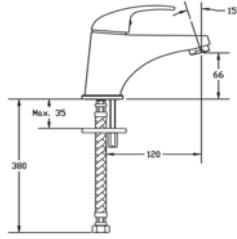

100. yıl özel ürünüdür.

Aksesuarlar
Dahildir.

Banyo Armatürleri

Platino / Cary

Platino

Krom Lavabo

113.0155.505

Krom Banyo