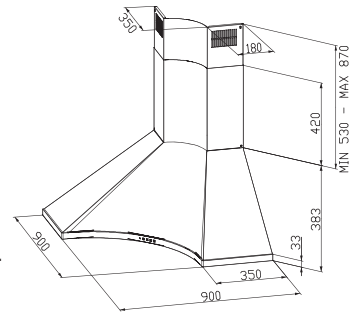

1	2	3
Aspirasyon Debisi (m³/h)	305	445	685
Ses (dBA)	53	60	69

FDPA 904 XS/900

Inox

110.0020.698

Çelik kaset filtre
Opsiyonel karbon filtre takılabilir.
(112.0016.755)