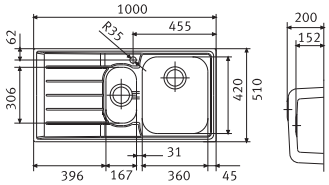

Neptun

NEX 651 SOL
NEX 651 SAĞ
NET 651 SOL
NET 651 SAĞ

Inox 101.0040.720
Inox 101.0040.719
Mikrodekor 101.0040.728
Mikrodekor 101.0040.727

Opsiyonel Aksesuar

112.0049.603
Polietilen + Çelik
Süzgeç
320x450 mm

1.5 Hazneli Damlalıklı
Ebat 1000 x 510 mm
Tezgah Kesim Ebatları 980 x 490 mm

Birlikte verilen bağlantı 112.0049.427-112.0049.409-112.0049.406
Sifon 112.0048.209 - Klips 133.0175.715
Minimum 60 cm genişliğinde alt dolaplar ile kullanılır.