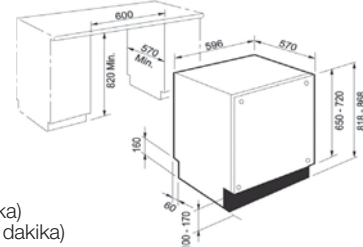

FDW 613 DTS A+++

117.0250.905

60 cm tam entegre bulaşık makinesi

- 9 yıkama programı
- -Ön yıkama (15 dakika)
- -Hassas 45°C yıkama (75 dakika)
- -Bio 50°C yıkama
- -Bio - Hızlı 60°C yıkama (70 dakika)
- -Auto yıkama
- -Normal 70°C yıkama (75 dakika)
- -Antibakteriyel 70°C yıkama (150 dakika)
- -Anti bakteriyel hızlı 70°C yıkama (135 dakika)
- -Hassas hızlı 50°C yıkama (60 dakika)

1-24 saat ertelenebilir yıkama, Parlatıcı ve tuz göstergeleri, Yıkama bittiğinde uyarı sinyali verme özelliği, Üçü bir arada opsiyonu, Program erişim kilidi, 13 setlik yıkama kapasitesi, Alt rafta bağımsız kaşıklik sepeti, Yüksekliği değişebilir üst sepet, Aquastop özelliği, Kolay temizlenen özel filtre sistemi, Taşma önleme sistemi, Sızdırma önleme sistemi

Enerji : A+++ , Yıkama A, Kurutma A, Ses düzeyi 44 dB

Cihaz Aksesuarı:

Çelik Kapak

Inox

112.0037.279

Tam Ankastre - 45 cm

Tam Ankastre 45 cm Bulaşık Makinesi