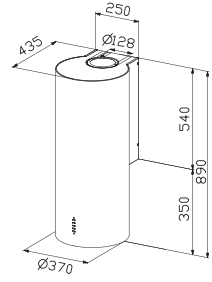

Motor gücü : 250 W
Hız : 3+1
Aydınlatma : 20 Watt'lık 2 halojen lamba
Boru çıkış çapı : Ø150 mm.
Beraberinde verilen redüksiyon : Ø120 mm.

Hoop

	1	2	3	int.
Aspirasyon Debisi (m ³ /h)	260	410	560	700
Ses (dBA)	42	53	60	65