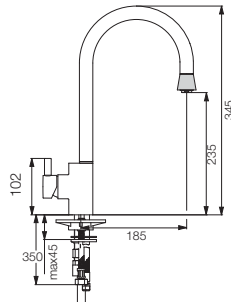

Matrix Doccia

Krom

115.0029.626

Spiralli, tek kumandali
Seramik diskli kartuş
Çelik örgü esnek tesisat bağlantı boruları
120° dönebilen su çıkış borusu