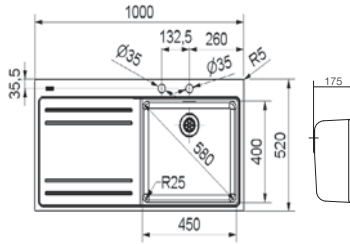

Mythos Slimtop

Mythos Slimtop

1 Hazneli Damlalıklı
Ebat 1000x 520 mm
Tezgah Kesim Ebatları 991x511, R 0-10 mm
Kutuların içinde şablon mevcuttur.

MTX 211 SOL

Inox

127.0279.638

MTX 211 SAĞ

Inox

127.0279.640

Birlikte verilen
Aksesuar

112.0046.415
Kesme Tahtası

Birlikte verilen
Aksesuar

112.0057.850
Yarım Hazne
Süzgeci

Opsiyonel
Aksesuar

112.0030.882
Esnek Çelik
Süzgeç

Tezgaha "0" olarak da monte edilebilir.

Birlikte verilen bağlantılar 112.0173.079 - 133.0036.506
133.0171.342 - 133.0020.503 - Sifon 112.0059.946
Minimum 60 cm genişliğinde alt dolaplar ile kullanılır.