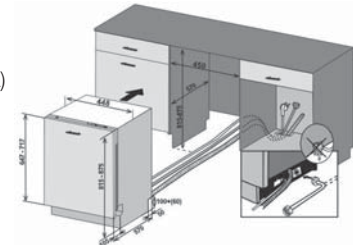

FDW 410 E 8P A+

117.0282.453