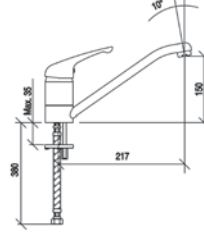

Turchese / Platino / Galileo / Mare Doccia / Onice

Turchese

Krom

115.0157.533

Tek Kumandalı
Seramik diskli kartuş
Çelik örgü, esnek tesisat bağlantı boruları
360° dönebilen su çıkış borusu