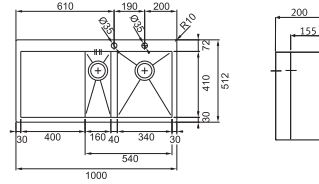

Opsiyonel Aksesuar

112.0042.960
Çelik
Yarım Hazne
Süzgeci
230x426 mm

Opsiyonel Aksesuar

112.0030.882
Esnek Çelik
Süzgeç
400x400 mm

Planar Slimtop

PPX 251 SOL

Inox

127.0203.468