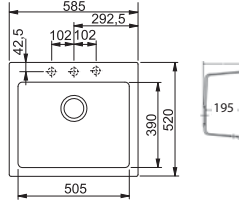

Maris Granit