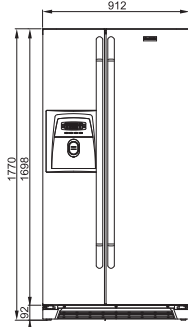

Side by Side Solo Buzdolabı

FSBS 6001 NF IWD XS A+

Inox

118.0180.391