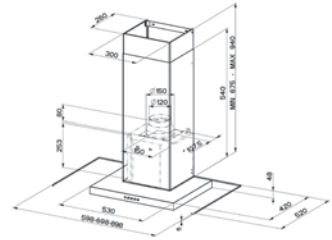

FGL 6015 XS/600
FGL 7015 XS/700
FGL 9015 XS/900

Cam/Inox 110.0152.535
Cam/Inox 110.0152.537
Cam/Inox 110.0152.538

FGL 6015 BK/XS/600
FGL 7015 BK/XS/700
FGL 9015 BK/XS/900

Siyah cam/Inox 110.0152.539
Siyah cam/Inox 110.0152.540
Siyah cam/Inox 110.0152.541

Camlı davlumbaz,
Cam ve Siyah cam alternatifi
Soft touch düğme,
Alüminyum filtre
Opsiyonel karbon filtre takılabilir
(112.0016.756)

	1	2	3
Aspirasyon Debisi (m³/h)	220	320	395
Ses (dBA)	51	60	66

Motor gücü : 145 W
Hız : 3
Aydınlatma : 20 Watt'lık 2 lamba
Boru çıkış çapı : Ø150 mm.
Beraberinde verilen redüksiyon : Ø120 mm.