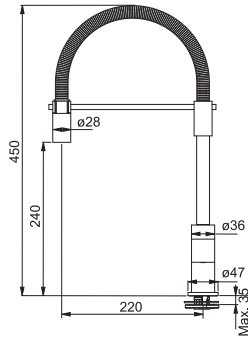

Planar 8 Flex

Krom

115.0045.922

Tek kumandalı
Hareketli el duşu spirali
Seramik diskli kartuş
Çelik örgü, esnek tesisat bağlantı boruları
Profesyonel kullanım için özel su çıkış borusu
360° dönebilen su çıkış borusu