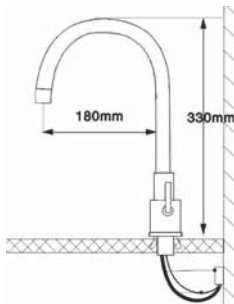

Sensor Platino