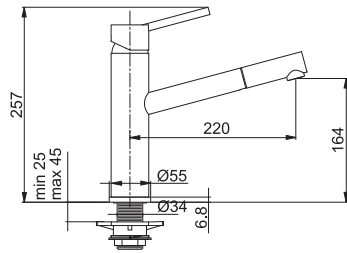

Çelik Armatürler

Taros / Tango / Atlas / Eos

Taros

Çelik

115.0047.987

Spiralli, tek kumandalı
Seramik diskli kartuş
Çelik örgü esnek tesisat bağlantı boruları
120° dönebilen su çıkış borusu

Tango

Çelik