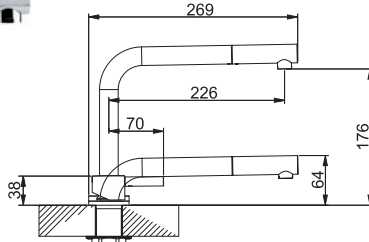

Active Window Doccia

Krom 115.0155.772

Spiralli, tek kumandalı
Seramik diskli kartuş
Çelik örgü esnek tesisat bağlantı boruları
360° dönebilen su çıkış borusu
Yükseklik ayarlama fonksiyonu