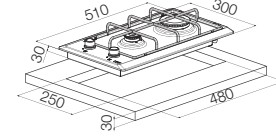

Multi Cooking 300

FHM 302 2G XS C

Inox

106.0037.498

2 gözü gazlı
Elektronik ateşleme
Gaz emniyet ventili, Döküm bek ve ızgara, Gaz giriş yönü: sağ
Ebat 300x510 mm
Montaj ölçüsü 250x480
Minimum 30 cm genişliğinde alt dolaplar ile kullanılır