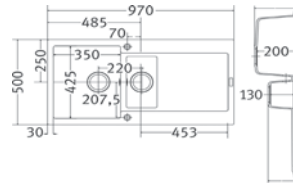

Maris Granit