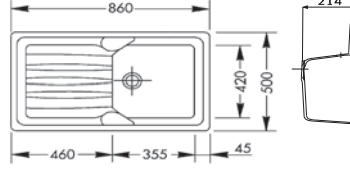

Calypso Granit