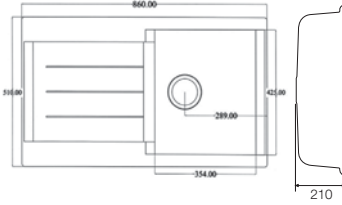

JAG 611

JAG 611

JAG 611

JAG 611

	Grafite	114.0055.758
	Bianco	114.0075.810
	Sahara	114.0075.797
	Avena	114.0087.289

1 Hazneli Damlıklı
Çift yönlü kullanılabilir.
Ebat 860x510 mm
Tezgah Kesim Ebadları 840x490

Birlikte verilen bağlantı 60004314
Silikon 112.0069.756
Minimum 45 cm genişliğinde alt dolaplar ile kullanılır.