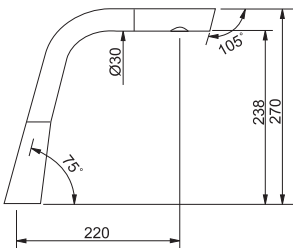

Caprice Doccia

Krom

115.0177.700

Spiralli, tek kumandalı
Seramik diskli kartuş
Çelik örgü esnek tesisat bağlantı boruları
360° dönebilen su çıkış borusu

Active

Active

Krom

115.0251.874