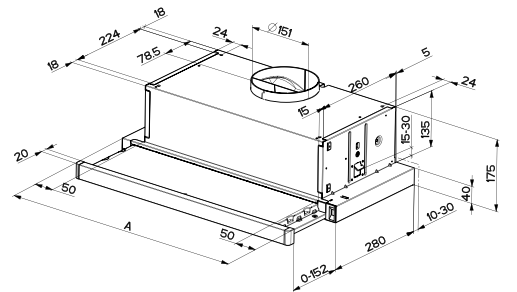

FTC 6032 GR XS V2

Inox Sürgü

110.0200.740