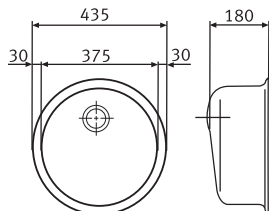

Rotondo

Tezgah Üstü Dairesel Hazne
Ebat Ø 435
Tezgah Kesim Ebatları Ø 410

RBX-610

Inox

101.0048.500

Birlikte verilen bağlantı 112.0158.351 - Sifon 112.0068.243
Minimum 45 cm genişliğinde alt dolaplar ile kullanılır.