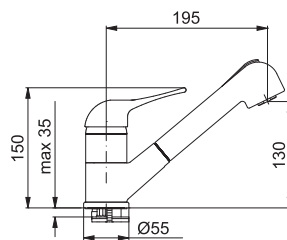

Granito Doccia

	Grafite	115.0183.234
	Bianco	115.0183.230
	Sahara	115.0183.233
	Avena	115.0183.231

Spiralli, tek kumandalı,
Seramik diskli kartuş
Çelik örgü, esnek tesisat bağlantı boruları
120° dönebilen su çıkış borusu
Siyah PVC'den üretilmiş uzun ömürlü el duşu spirali
El duşu üzerinde su yoğunluk kontrolü