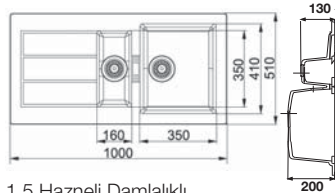

Sirius Tectonite

SID 651

Grafite

114.0059.880

SID 651

Bianco

114.0254.584

SID 651

Avena

114.0059.878

1.5 Hazneli Damlalıklı
Çift yönlü olarak kullanılabilir.
Ebat 1000x510 mm
Tezgah Kesim Ebatları 980x490 mm

Birlikte verilen bağlantı 112.0155.039
Minimum 60 cm genişliğinde alt dolaplar ile kullanılır.