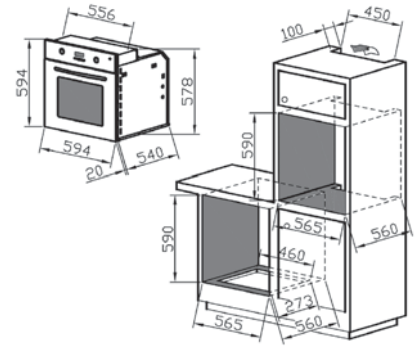

Montaj Şemaları

90 cm Ankastr Fırın Montaj Ölçüleri

Crystal Espresso Kahve Makinesi Montaj Ölçüleri

Montaj Şemaları

60 cm Ankastre Fırın Montaj Ölçüleri

GL 62 M XS ve GL 66 M XS Montaj Ölçüleri

Crystal Fırın Serisi Montaj Ölçüleri