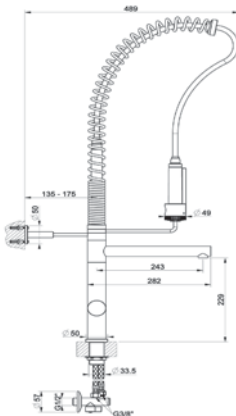

Oxygene

Krom

115.0183.012

Tek kumandalı
Hareketli el duşu spirali
Seramik diskli kartuş
Çelik örgü, esnek tesisat bağlantı boruları
Profesyonel kullanım için özel su çıkış borusu
360° dönebilen su çıkış borusu