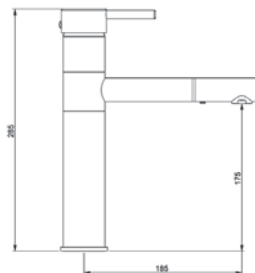

Cary Doccia

Krom

115.0182.624

Spiralli tek kumandalı
Seramik diskli kartuş
Çelik örgü esnek tesisat bağlantı boruları
120° dönebilen su çıkış borusu
Pirinçten üretilen hareketli el duşu yuvası

Cary Torre

Krom