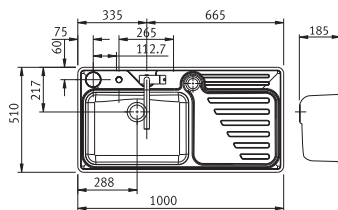

Largo

Largo

LAX 614 SOL
LAX 614 SAĞ

Inox
Inox

101.0043.752
101.0043.750

Birlikte verilen Aksesuar

Üçlü Bıçak Seti
112.0016.395
Ahşap Bıçaklık
112.0016.394

Birlikte verilen Aksesuar

Sıvı Sabunluk/
Deterjanlık
119.0041.494

Birlikte verilen Aksesuar

Kesme Tahtası
112.0039.125

Birlikte verilen Aksesuar

Yarım Hazne
Süzgeci
112.0061.838

Birlikte verilen Aksesuar

Çelik Bıçaklık
Haznesi
112.0016.337

AISI
304

1 Hazneli Damlalıklı
Ebat 1000x 510 mm
Tezgah Kesim Ebatları 984x494 mm
Köşelerde +0/-3 mm R20

Birlikte verilen bağlantılar 112.0173.076-133.0036.529-
133.0007.799-Sifon 112.0048.206
Klips 992.0031.908
Minimum 80 cm genişliğinde alt dolaplar ile kullanılır.