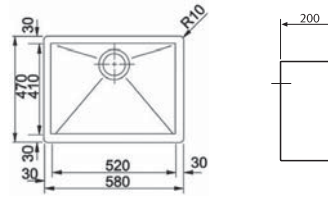

Planar Slimtop

PPX 210-58

Inox

127.0198.245

1 Hazneli
Ebat 580x470 mm
Kutuların içinde şablon mevcuttur.

Tezgaha "0" olarak da monte edilebilir.

Birlikte verilen bağlantı 0330702 - Sifon 112.0048.206
Minimum 60 cm genişliğinde alt dolaplar ile kullanılır.

Opsiyonel Aksesuar

112.0042.960
Çelik
Yarım Hazne
Süzgeci
230x426 mm