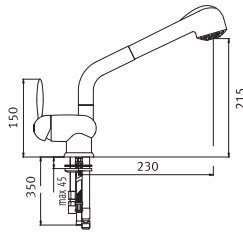

Diamante Doccia

Krom

115.0029.584

Spiralli, tek kumandali
Seramik diskli kartuş
Çelik örgü, esnek tesisat bağlantı boruları
120° dönebilen su çıkış borusu
Pirinçten üretilen hareketli el duşu spirali
El duşu üzerinde su yoğunluk kontrolü