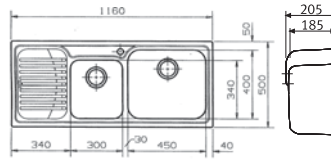

Galassia

GAX 621 SOL	Inox	101.0022.567
GAX 621 SAĞ	Inox	101.0022.566

Opsiyonel Aksesuar

112.0047.841
Çelik
Tel Sepet
260x300 mm

2 Hazneli Damlalıklı
Ebat 1160 x 500 mm
Tezgah Kesim Ebatları 1140 x 480 mm

Birlikte verilen bağlantı 112.0059.989 - Sifon 112.0048.209
Klips 133.0048.423
Minimum 90 cm genişliğinde alt dolaplar ile kullanılır.