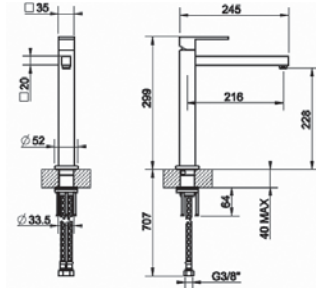

Polyedro Doccia

Krom

115.0158.774

Spiralli, tek kumandalı
Hareketli el duşu spirali
Seramik diskli kartuş
Çelik örgü esnek tesisat bağlantı boruları
130° dönebilen su çıkış borusu

Crystal Torre

Çelik Görünüm