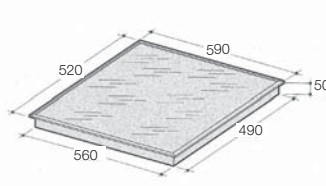

Cam Seramik

FHC 6042 SQ T

Siyah Cam

108.0251.083

Dokunmatik Cam Seramik
60 cm genişlik, Dokunmatik kumanda
9 kademeli ısı ayarı
Her ocak için ışıklı göstere
Dairesel bir çift halka brülörü, timer,
çocuk kilidi, Kullanım sonrası
"sıcak yüzey" göstergesi
1800Wx 1-1200Wx 2, 1000/2200Wx1 ; Toplam 6.4 KW
Ebat 590x520x50 mm
Montaj ölçüsü 560x490x50 mm
Minimum 60 cm genişliğinde alt dolaplar ile kullanılır