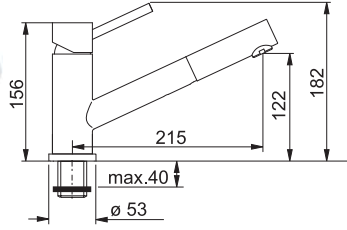

Çelik Armatürler

Taros / Tango / Atlas / Eos

Taros

Çelik

115.0047.987

Spiralli, tek kumandalı
Seramik diskli kartuş
Çelik örgü esnek tesisat bağlantı boruları
120° dönebilen su çıkış borusu