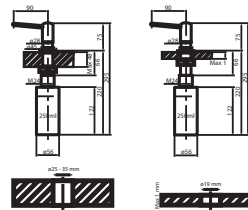

SDR
Sıvı Sabunluk/ Deterjanlık

119.0150.262

Tezgah veya eyeye üzerine montaj

Eviye İptal Tıpası

Inox

112.0073.191