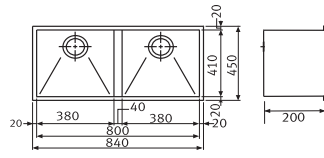

Planar Tezgah Altı

Tezgah Altı İki Hazneli
Ebat 800 x 410 mm

PPX 120

Inox

122.0198.205

Opsiyonel Aksesuar

112.0042.960
Çelik
Yanm Hazne
Süzgeci

Birlikte verilen bağlantı 112.0068.694-Sifon 112.0068.244
Minimum 90 cm genişliğinde alt dolaplar ile kullanılır.