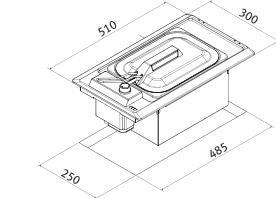

Multi Cooking 300

FHM 301 FR XS

Inox

108.0047.444

Fritöz 2300 W
Ebat 300x510x155
Montaj Ölçüsü 250x485x173,5
Minimum 30 cm genişliğinde alt dolaplar ile kullanılır