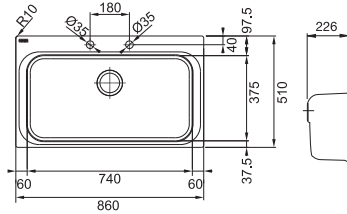

Acquario Line

Acquario Line

AEX 610-A

Inox

101.0199.089

Birlikte verilen Aksesuar

112.0199.085
Çelik Hazne
300x340 mm

Birlikte verilen Aksesuar

112.0199.086
Çelik Tepsi

Birlikte verilen Aksesuar

112.0199.087
Kesme Tahtası

Birlikte verilen Aksesuar

112.0199.083
Çelik Tel Sepet

Aksesuarlar
Dahildir.

1 Hazneli Sifon Kontrollü
Ebat 860 x 510 mm
Tezgah Kesim Ebatları 840 x 490 mm

Birlikte verilen bağlantı 112.0073.192 - Sifon 112.0068.243
Klips 133.0048.423
Minimum 90 cm genişliğinde alt dolaplar ile kullanılır.