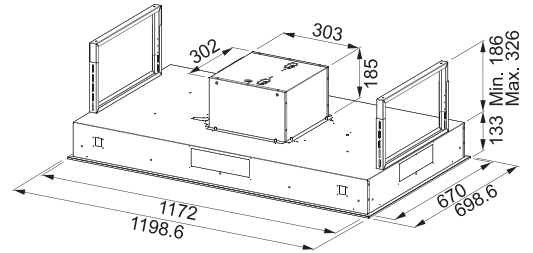

Ada davlumbaz

120 cm. Ankastre, Çok fonksiyonlu elektronik kumanda, timer 30 dakika auto stop özelliği, intensive speed fonksiyonu, çelik kaset filtre, Opsiyonel karbon filtre (112.0174.995)

Ocak ile davlumbaz arası montaj mesafesi min.650 mm. - max. 1500 mm.

Tavan - zemin mesafesi max. 2600 mm. ye kadar olan mutfaklarda kullanılabilir.

	1	2	3	int.
Aspirasyon D.(m³/h)	200	400	620	840
Ses (dBA)	42	53	65	71

Brushless motor ile standart motora göre %85'e varan enerji tasarrufu

Radyofrekans uzaktan kumanda

Motor gücü : 270 W
Hız : 4+1
Aydınlatma : 4 Watt'lık 2 led
Boru çıkış çapı : Ø150 mm.