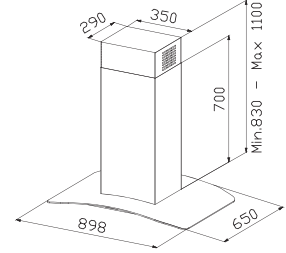

Ada davlumbaz

Çok fonksiyonlu elektronik kumanda Intensive speed fonksiyonu, Timer; 30 dakika auto stop çalıştırma programı, Çelik kaset filtre Opsiyonel karbon filtre takılabilir. (112.0016.756)

	1	2	3	int.
Aspirasyon Debisi (m³/h)	260	405	545	660
Ses (dBA)	45	56	63	68

Motor gücü : 205 W
Hız : 3+1
Aydınlatma : 20 watt'lık 4 halojen lamba
Boru çıkış çapı : Ø150 mm.
Beraberinde verilen redüksiyon : Ø120 mm.