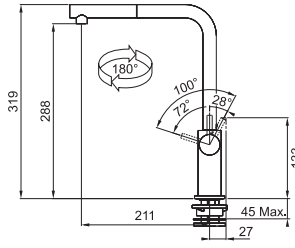

Sinos Doccia / Polyedro / Crystal Torre / Planar Angola

Sinos Doccia

Krom

115.0260.562

Spiralli, tek kumandalı
Seramik diskli kartuş
180° dönebilen su çıkış borusu
Çelik örgü, esnek tesisat bağlantı boruları