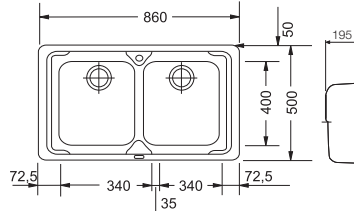

Logicaline