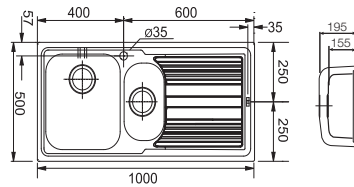

Logicaline