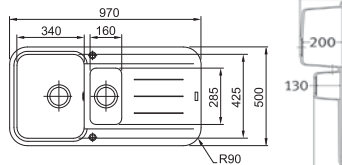

Pebel Granit

PBG 651		Grafite	114.0200.473
PBG 651		Frag. Bianco	114.0200.506
PBG 651		Sahara	114.0200.471
PBG 651		Avena	114.0200.475

1.5 Hazneli Damlalık
Ebat 970x500 mm R90
Tezgah Kesim Ebatları 950x480 - R80

Birlikte verilen bağlantı 112.0158.343-Sifon 112.0048.209
Silikon 112.0069.756 Minimum 60 cm genişliğinde
alt dolaplar ile kullanılır.