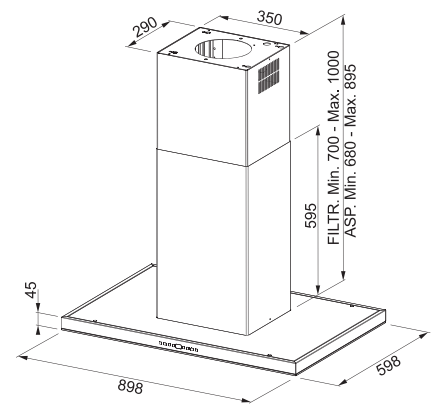

FGB 906 IS AC/900

Inox

110.0338.388