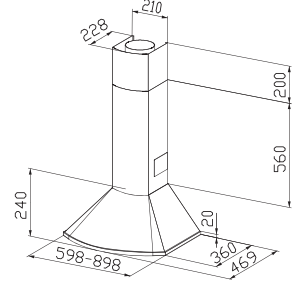

1	2	3
Aspirasyon Debisi (m³/h)	260	370	480
Ses (dBA)	51	59	65

FDS 654 XS/600

Inox

110.0017.942

FDS 654 OA/600

Avena

110.0017.940

FDS 954 XS/900

Inox

110.0017.946

FDS 954 OA/900

Avena

110.0015.224

Alüminyum filtre,
Opsiyonel karbon filtre takılabilir.
(112.0016.755)

Motor gücü : 190 W
Hız : 3
Aydınlatma : 40 Watt'lık 2 lamba
Boru çıkış çapı : Ø150 mm.
Beraberinde verilen redüksiyon : Ø120 mm.