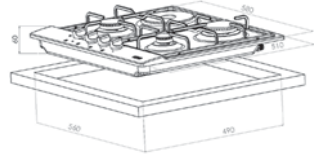

Linear

FHL 604 3G 1E XS E

Inox

107.0183.750

3 Gözü gazlı, 1 gözü elektrikli
Elektronik ateşleme
Gaz emniyet ventili, Gaz giriş yönü: sağ
Ebat 580x510 mm
Montaj Ölçüsü 560x490
Minimum 60 cm genişliğinde alt dolaplar ile kullanılır