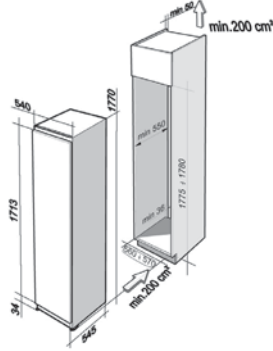

Ankastre Buzdolabı

FSD 330/M AI A+ T

118.0279.992

Ankastre tek kapı buzdolabı
Şeffaf renkli raf ve çekmeceler
Anti bakteri özelliği
A+ sınıfı enerji tüketimi
325 lt. net iç hacim
%100 FCKW ve FKW gazlarından arındırılmış
6 cam rafı,
6 kapak rafı
Güçlü aydınlatma
Sessiz çalışma
Değişebilir kapı yönü
Aksesuar; yumurtalık
G: 540 x D: 545 x Y: 1775