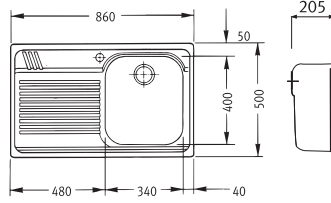

Armonia

AMX 611 SOL

Inox

101.0022.493

AMX 611 SAĞ

Inox

101.0022.492

AML 611 SOL

Dekor

101.0022.501

AML 611 SAĞ

Dekor

101.0022.500

AMT 611 SOL

Mikrodekor

101.0022.583

AMT 611 SAĞ

Mikrodekor

101.0022.582

1 Hazneli Damlıklı
Ebat 860 x 500 mm
Tezgah Kesim Ebatları 840 x 480 mm

Birlikte verilen bağlantı 112.0059.982
Sifon 112.0068.243
Klips 1302222
Minimum 45 cm genişliğinde alt dolaplar ile kullanılır.

Opsiyonel Aksesuar

112.0047.840
Çelik
Tel Sepet
340x400 mm