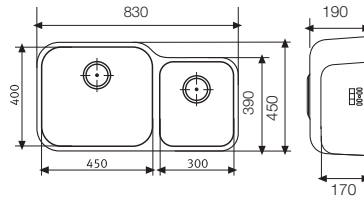

Baccini Tezgah Altı

Tezgahaltı 2 hazneli
Ebat 830 x 450 mm