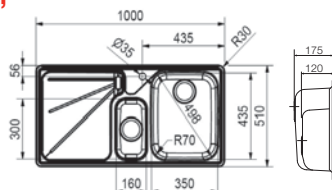

Design Plus Tezgaha "0"

1.5 Hazneli Damlalıklı
Ebat 1000x510 mm
Kutuların içinde şablon mevcuttur.

ARX 254 SOL
ARX 254 SAĞ

Inox
Inox

127.0182.102
127.0182.103

Opsiyonel
Aksesuar

112.0041.519
Çelik
Süzgeç
177x317x63 mm

Tezgaha "0" olarak monte edilebilir.

Birlikte verilen bağlantılar 112.0173.072-112.0049.409-133.0175.200
133.0171.316-133.0085.915 Sifon 112.0048.209 Klips 992.0174.317
Minimum 60 cm genişliğinde alt dolaplar ile kullanılır.