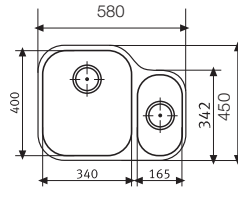

Baccini / Planar / Peak Tezgah Altı

Baccini Tezgah Altı

Tezgahaltı 1.5 Hazne
Ebat 580 x 450mm