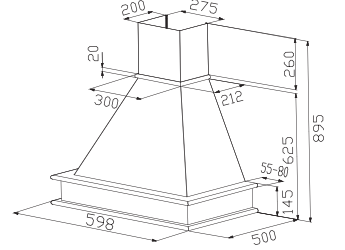

Motor gücü : 150 W
Hız : 3
Aydınlatma : 40 Watt'lık 2 lamba
Boru çıkış çapı : Ø150 mm.
Beraberinde verilen redüksiyon : Ø120 mm.

	1	2	3
Aspirasyon Debisi (m ³ /h)	240	320	420
Ses (dBA)	49	54	61

Country Scotland