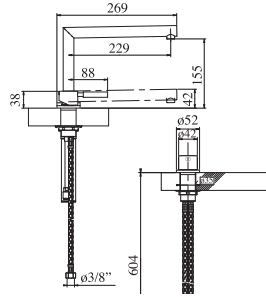

Active Window

Krom 115.0055.176

Tek kumandalı
Seramik diskli kartuş
Çelik örgü esnek tesisat boruları
360° dönebilen su çıkış borusu
Yükseklik ayarlama fonksiyonu