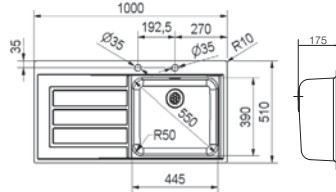

Opsiyonel Aksesuar

112.0042.960
Çelik
Yarım Hazne
Süzgeci
230x426 mm

Opsiyonel Aksesuar

112.0030.882
Esnek Çelik
Süzgeç
400x400 mm

Epos Slimtop / Design Plus Tezgaha "0"

Epos Slimtop

1 Hazneli Damlalıklı, Sifon Kontrollü
Ebat 1000 x 510 mm
Tezgah Kesim Ebatları 989x499 mm,
r 0-10 mm
Kutuların içinde şablon mevcuttur.