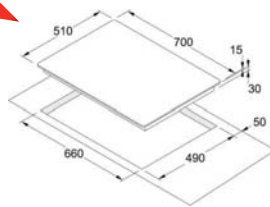

Classicline Cam Seramik

FHCL 704 4C M PW

Krem

108.0302.173

FHCL 704 4C M GF

Grafite

108.0302.178

Düğme kontrollü cam seramik, 70 cm. genişlik
Krem ocakta altın renk şeritli krem düğme
Grafite ocakta altın renkli düğme
Sıcak yüzey göstergesi, Dairesel bir çift halka brülörü
2x Ø140 mm 1200W, 1x Ø180 / 120 mm 1700/700 W
1x Ø180 mm 1800W
Ebat 700x510x30 mm, Montaj ölçüsü 660x490x30 mm.
Minimum 60 cm genişliğinde alt dolaplar ile kullanılır