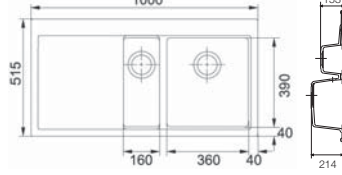

Mythos Fusion

MTF 651-100 SOL	White	114.0156.977
MTF 651-100 SAĞ	White	114.0156.988
MTF 651-100 SOL	Black	114.0156.981
MTF 651-100 SAĞ	Black	114.0156.992