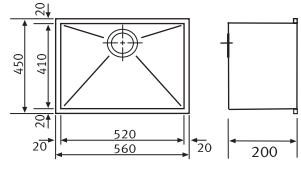

Planar Tezgah Altı

Tezgah Altı Komple Hazne
Ebat 520 x 410 mm

PPX 110-52

Inox

122.0203.471

Opsiyonel Aksesuar

112.0042.960
Çelik
Yanm Hazne
Süzgeci

Birlikte verilen bağlantı 112.0059.978-Sifon 112.0068.243
Minimum 80 cm genişliğinde alt dolaplar ile kullanılır.