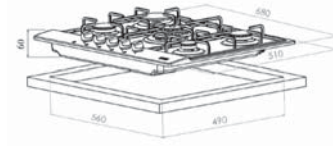

Linear

FHL 704 4G TC XS E

Inox

106.0183.761

5 Gözü gazlı, 1 gözü 3 taçlı wok gözü
Elektronik ateşleme
Gaz emniyet ventili, Gaz giriş yönü: sağ
Ebat 680x510 mm
Montaj Ölçüsü 560x490
Minimum 60 cm genişliğinde alt dolaplar ile kullanılır