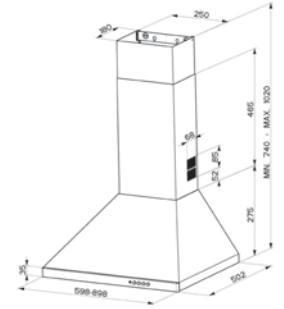

Motor gücü : 125 W
Hız : 3
Aydınlatma : 28 Watt'lık 2 halojen lamba
Boru çıkış çapı : Ø150 mm.
Beraberinde verilen redüksiyon : Ø120 mm.

Trendline

	1	2	3	int.
Aspirasyon Debisi (m ³ /h)	240	365	470	530
Ses (dBA)	46	56	63	66