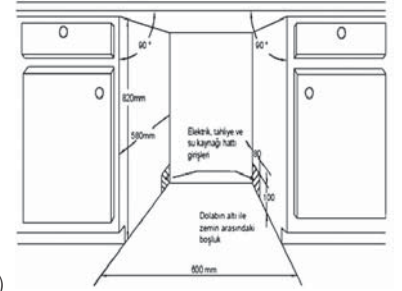

60 cm yarı entegre bulaşık makinesi
6 yıkama programı
- Yoğun 65 °C (165 dakika)
- Normal 50 °C (180 dakika)
- Eco 50 °C (175 dakika)
- Hafif Kirli 40 °C (120 dakika)
- 1 saatlik program 60 °C (60 dakika)
- Hızlı 40 °C (38 dakika)
3-6-9 saat ertelenebilir yıkama, Parlatic ve tuz göstergeleri, Yıkama bittiğinde uyarı sinyali verme özelliği, Yarım yük yıkama özelliği, Aquastop özelliği, Alt sepette katlanabilir tabak gözleri, 14 setlik yıkama kapasitesi, Yüksekliği değişebilir sepet, Üst kısımda raylı kaşıklık rafı, alt rafta bağımsız kaşıklık sepeti, Kolay temizlenen özel filtre sistemi, Taşma önleme sistemi, Sızdırma önleme sistemi
Enerji : A+, Yıkama A, Kurutma A, Ses düzeyi 47 dB