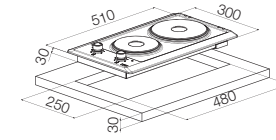

Multi Cooking 300

FHM 302 2C M XS

Inox

108.0026.893

Cam seramik
ø 140 mm 1200 W
ø 160 mm 1500 W
Ebat 300x510 mm
Montaj ölçüsü 250x480
Minimum 30 cm genişliğinde alt dolaplar ile kullanılır

Multi Cooking 300