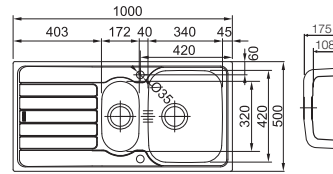

Spark

SKX 651 SOL
SKX 651 SAĞ
SKL 651 SOL
SKL 651 SAĞ

Inox
Inox
Dekor
Dekor

101.0263.904
101.0263.903
101.0263.946
101.0263.945

1.5 Hazneli Damlalıklı
Ebat 1000 x 500 mm
Tezgah Kesim Ebatları 980 x 480 mm

Birlikte verilen bağlantı 112.0059.989
Sifon 112.0184.360
Klips 133.0175.719
Minimum 60 cm genişliğinde alt dolaplar ile kullanılır.