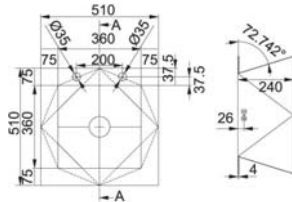

Polyedro

Tek Hazneli
Ebat 510x 510 mm
Tezgah kesim ebatları 490x490 mm

PDX 610-51

Inox

101.0156.941

Birlikte verilen bağlantılar 112.0180.422 - Sifon 112.0048.206
Klips 133.0176.970
Minimum 60 cm genişliğinde alt dolaplar ile kullanılır.