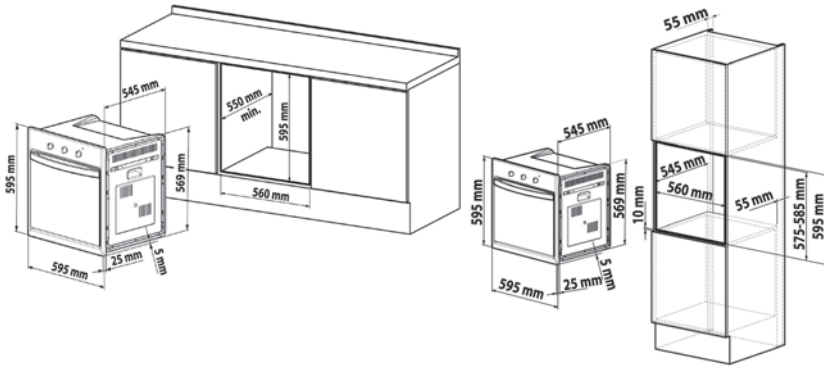

Montaj Şemaları

90 cm Ankastr Fırın Montaj Ölçüleri

Crystal Espresso Kahve Makinesi Montaj Ölçüleri

Montaj Şemaları

60 cm Ankastre Fırın Montaj Ölçüleri

GL 62 M XS ve GL 66 M XS Montaj Ölçüleri

Crystal Fırın Serisi Montaj Ölçüleri