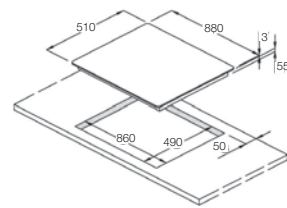

Venüs

FHX 905 4G TC XS E

Inox

106.0284.621

Opsiyonel Aksesuar

Döküm ızgara
112.0362.930

5 Gözü gazlı, 1 gözü 3 taçlı wok gözü
Elektronik ateşleme
Gaz emniyet ventili, Gaz giriş yönü: sağ
Ebat 880x510 mm
Montaj Ölçüsü 860x490
Minimum 90 cm genişliğinde alt dolaplar ile kullanılır