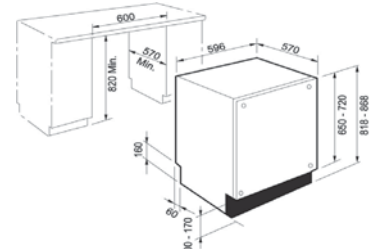

FDW 612 E6P A+

117.0266.492

60 cm tam entegre bulaşık makinesi

- 6 yıkama programı
- -1 saatlik program 60° (60 dakika)
- -Hızlı yıkama 40° (40 dakika)
- -Eko yıkama 50° (170 dakika)
- -Normal yıkama 55° (160 dakika)
- -Yoğun yıkama 65° (135 dakika)
- -Hafif kirliliğe 40° (115 dakika)

Parlatıcı ve tuz göstergeleri, Yıkama bittiğinde uyarı sinyali verme özelliği, Yarım yük yıkama özelliği, Program erişim kilidi, 12 setlik yıkama kapasitesi, Alt rafta bağımsız kaşıklik sepeti, Aquastop özelliği, Kolay temizlenen özel filtre sistemi, Taşma önleme sistemi, Sızdırma önleme sistemi

Enerji : A+, Yıkama A, Kurutma A, Ses düzeyi 49 dB

Cihaz Aksesuarı:

Çelik Kapak

Inox

112.0037.279