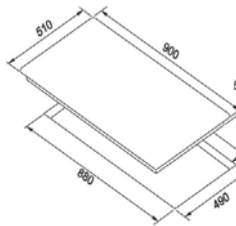

İndüksiyonlu Cam Seramik

*İndüksiyonlu ocaklarda mıknatıslanma özelliğine sahip çelik tabanlı tencereler kullanılmalıdır.

FHFB 905 5I ST

Siyah cam 108.0181.162

90 cm genişlik
Dokunmatik kumanda
5 gözü indüksiyonlu
9 kademeli ısı ayarı
Pişirme sonu ayarlama
Sıcak yüzey göstergesi
Kenar eğimli özel tasarımı cam,
Otomatik hızlı ön ısıtma, timer
Çocuk kilidi.
1x145 mm, 1400 W, hızlı ısınma (booster : 2200 W)
2x(184x220) mm, 2100 W hızlı ısınma (booster : 3700 W)
1x180 mm, 1850 W hızlı ısınma (booster : 3000 W)
1x260 mm, 2600W hızlı ısınma (booster : 3700 W)
Ebat 900x510 mm
Montaj Ölçüsü 880x490x40 mm
Minimum 90 cm genişliğinde alt dolaplar ile kullanılır.