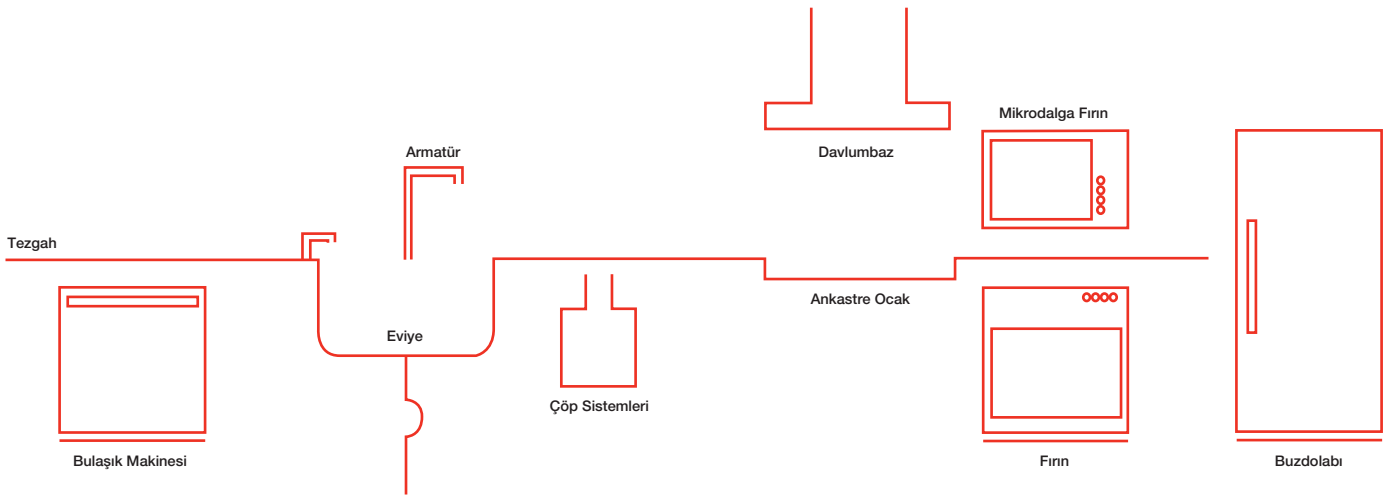

Mikrodalga

Davlumbaz

Yıkama Sistemleri

Buzdolabı

Ceramic Surface

www.franke.com.tr

İnternet sitemiz; sanal katalog, tüm ürünlerin teknik ve fonksiyonel bilgileri, güncel perakende fiyat listesi, satış hattında olan tüm ankastre cihazların kullanım klavuzları ile tüm dünyadaki Franke internet sitelerine, tüm ürün grupları için hazırlanmış 3 boyutlu ürün modellerine ve satış sonrası yetkili servis listemize ulaşma imkanı sağlar.