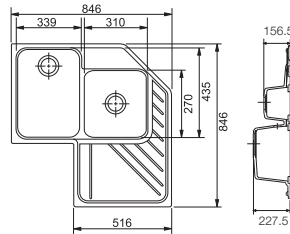

Summit Granit Köşe

SRG 621-E		Grafite	114.0277.269
SRG 621-E		Frag. Bianco	114.0158.700
SRG 621-E		Avena	114.0027.036

2 Hazneli Damlalıklı Köşe Eviye
Ebat 846x846x516 mm
Kutuların içinde şablon mevcuttur.

Birlikte verilen bağlantı 112.0158.343 - Sifon 112.0048.209
Silikon 112.0069.756
Minimum 90 cm genişliğinde alt dolaplar ile kullanılır.
90° Köşe