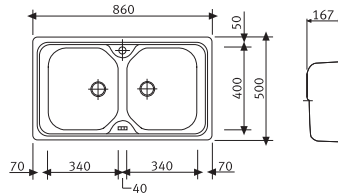

Ondaline

OLX 620	Inox	101.0021.940
OLL 620	Dekor	101.0021.945

2 Hazneli
Ebat 860 x 500 mm
Tezgah Kesim Ebatları 840 x 480 mm

Birlikte verilen bağlantı 112.0059.989 Sifon 112.0184.360
Klips 1302222
Minimum 80 cm genişliğinde alt dolaplar ile kullanılır.