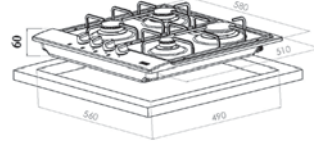

Linear

FHL 604 4G XS E

Inox

106.0183.748

4 Gözü gazlı
Elektronik ateşleme
Gaz emniyet ventili, Gaz giriş yönü: sağ
Ebat 580x510 mm
Montaj Ölçüsü 560x490
Minimum 60 cm genişliğinde alt dolaplar ile kullanılır