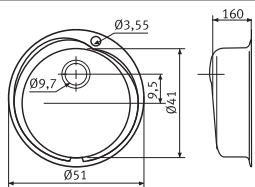

Rotondo

Rotondo

Tezgah Üstü Dairesel Hazne
Ebat Ø510
Tezgah Kesim Ebatları Ø 490

ROX-610-41

Inox

101.0017.919

Birlikte verilen bağlantı 112.0006.351 - Sifon 112.0068.243
Minimum 60 cm genişliğinde alt dolaplar ile kullanılır.