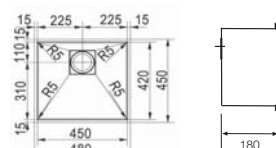

Peak Tezgah Altı

Tezgahaltı Komple Hazne
Ebat 450 x 420 mm

PKX 110-45

Inox

122.0157.731

Opsiyonel Aksesuar

112.0066.060
Çelik
Yanm Hazne
Süzgeci
156x439x54 mm

Birlikte verilen bağlantı 112.0048.520-133.0173.094-112.0169.254
133.0175.505-133.0085.915 - Sifon 112.0068.243
Minimum 60 cm genişliğinde alt dolaplar ile kullanılır.