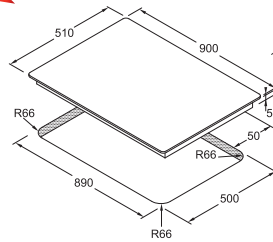

FHI 904 4I ST BK
FHI 904 4I ST WH

Siyah Cam 108.0285.673
Beyaz Cam 108.0301.431