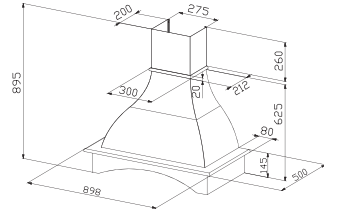

Motor gücü : 150 W
Hız : 3
Aydınlatma : 40 watt'lık 2 lamba
Boru çıkış çapı : Ø150 mm.
Beraberinde verilen redüksiyon : Ø120 mm.

	1	2	3
Aspirasyon Debisi (m ³ /h)	240	320	420
Ses (dBA)	49	54	61

Classic Lord