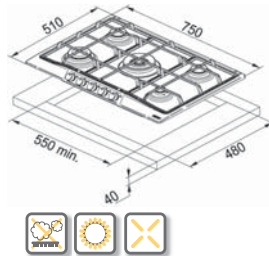

Classicline

FHCL 755 4G TC PW C

Krem

106.0271.759

FHCL 755 4G TC GF C

Grafite

106.0271.781

5 gözü gazlı, 1 gözü 3 taçlı wok gözü
Döküm bek ve ızgaralar
Krem ocakta altın renk şeritli krem düğme
Grafite ocakta altın renkli düğme, Elektronik ateşleme
Gaz emniyet ventili, Gaz giriş yönü: sağ
Ebat 750x510 mm, Montaj ölçüsü 550x480
Minimum 60 cm genişliğinde alt dolaplar ile kullanılır