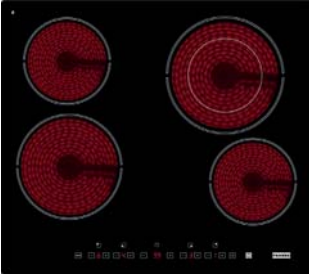

Cam Seramik

FHC 6042 SQ T

Siyah Cam

108.0251.083

Dokunmatik Cam Seramik
60 cm genişlik, Dokunmatik kumanda
9 kademeli ısı ayarı
Her ocak için ışıklı göstere
Dairesel bir çift halka brülörü, timer,
çocuk kilidi, Kullanım sonrası
"sıcak yüzey" göstergesi
1800Wx 1-1200Wx 2, 1000/2200Wx1 ; Toplam 6.4 KW
Ebat 590x520x50 mm
Montaj ölçüsü 560x490x50 mm
Minimum 60 cm genişliğinde alt dolaplar ile kullanılır