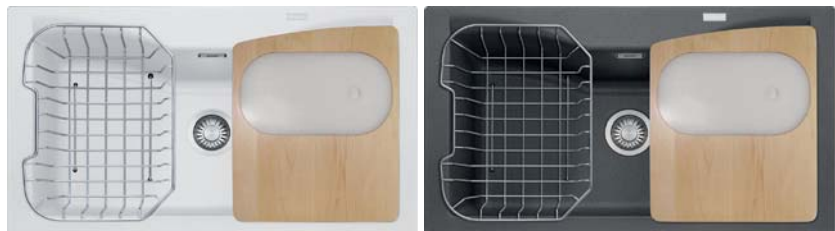

112.0203.836
Çelik Tel Sepet

Aksesuarlar
Dahildir.

1 Hazneli
Ebat 860x500 mm
Tezgah Kesim Ebadları 840x480

Birlikte verilen bağlantı 112.0158.346-Sifon 112.0068.243
Silikon 112.0069.756 Minimum 90 cm
genişliğinde alt dolaplar ile kullanılır.