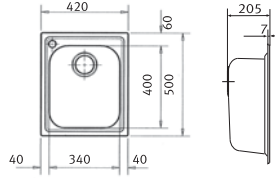

Opsiyonel Aksesuar

112.0047.840
 Çelik
 Tel Sepet
 340x400 mm

Armonia

AMX 610

Inox

101.0021.601

1 Hazneli
Ebat 420 x 500 mm
Tezgah Kesim Ebatları 400 x 480 mm

Birlikte verilen bağlantı 112.0059.982-Sifon 112.0068.243
Minimum 45 cm genişliğinde alt dolaplar ile kullanılır.