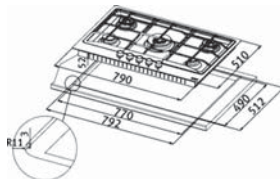

Neptun Tezgaha "0"

FHNE 805 4G TC XS C FM

Inox

106.0055.776

5 gözü gazlı,
1 gözü 3 taçlı wok gözü
2 gözü 2 taçlı ekonomik wok gözü
Gaz emniyet ventili
Gaz giriş yönü: sağ
Elektronik ateşleme
Döküm bek ve ızgaralar
Ebat 790x510 mm
Montaj Ölçüsü 770-792x490-512
Minimum 80 cm genişliğinde alt dolaplar ile kullanılır