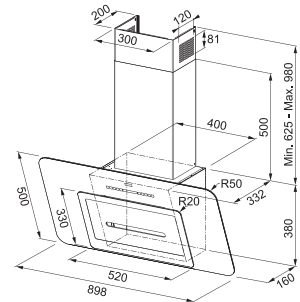

FSN 908 BK A/900

Black Glass

110.0282.634

FSN 908 WH A/900

White Glass

110.0282.635

Çok fonksiyonlu elektronik kumanda, intensive speed fonksiyonu, mekan havasının devamlı temizliği için 24 saat boyunca belli aralıklarla davlumbazı çalıştıran 24 saat fonksiyonu, Alüminyum ve karbon filtre dolum uyarısı, timer 30 dakika auto stop çalıştırma programı, Alüminyum filtre, Opsiyonel karbon filtre takılabilir. (112.0016.755) Opsiyonel uzaktan kumanda seçeneği (112.0174.991) Dekoratif baca kullanımı zorunludur.

Brushless motor ile standart motora göre %85'e varan enerji tasarrufu

	1	2	3	4	int.
Aspirasyon Debisi (m³/h)	200	370	485	610	850
Ses (dBA)	42	53	59	64	70

Motor gücü : 270 W
Hız : 4+1
Aydınlatma : 5 Watt'lık 2 led
Boru çıkış çapı : Ø150 mm.
Beraberinde verilen redüksiyon : Ø120 mm.