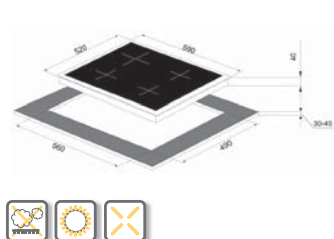

Glass Linear

FHGL 604 4G TC BK C

siyah cam 106.0253.138

4 gözü gazlı, 1 gözü 3 taçlı wok gözü
Siyah cam yüzey, estetik ön panel tasarımı
Elektronik ateşleme, Gaz emniyet ventili, Gaz giriş yönü: sağ
Döküm bek ve ızgaralar
Ebat 590x520 mm
Montaj Ölçüsü 560x490
Minimum 60 cm genişliğinde alt dolaplar ile kullanılır