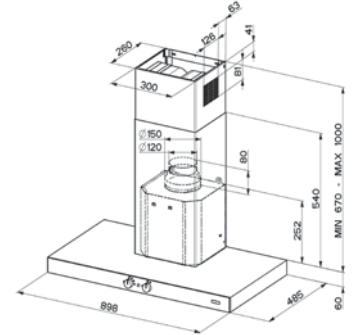

FCR 903 BK / XS / 900

Black + Inox

110.0057.991

Yuvarlak düğmeli kontrol paneli,
Alüminyum filtre,
Opsiyonel karbon filtre takılabilir.
(112.0016.756)

	1	2	3
Aspirasyon Debisi (m³/h)	220	310	380
Ses (dBA)	50	54	61

Motor gücü : 150 W
Hız : 3
Aydınlatma : 40 Watt'lık 2 lamba
Boru çıkış çapı : Ø150 mm.
Beraberinde verilen redüksiyon : Ø120 mm.