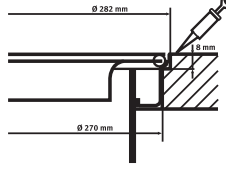

Sorter ve Aksesuarlar

Mini Sorter

121.0176.518

1 adet 17,5 litre hacimli çöp sepeti,

Ebat: 310x290x348 mm

Minimum 45 cm. lik dolaplar ile uyumludur.

KEA 12 L

134.0035.042