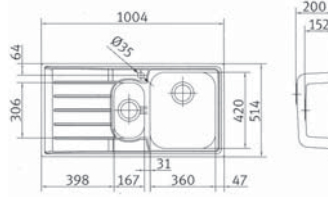

Neptun Slimtop

NEX 251 SOL	Inox	127.0059.717
NEX 251 SAĞ	Inox	127.0059.658

Opsiyonel Aksesuar

112.0049.603
Polietilen + Çelik
Süzgeç
320x450 mm

1.5 Hazneli Damlalıklı
Ebat 1004 x 514 mm

Tezgaha "0" olarak da monte edilebilir.
Kutuların içinde şablon mevcuttur.
Birlikte verilen bağlantı 112.0049.406-112.0049.409
Sifon 112.0048.209 Klips 133.0036.427
Minimum 60 cm genişliğinde alt dolaplar ile kullanılır.