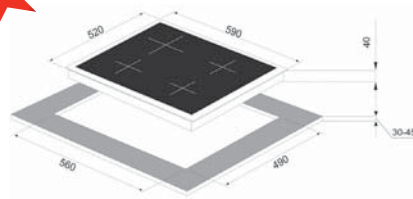

Barbekü 2400 W
Ebat 300x510x50
Montaj Ölçüsü 250x480
Minimum 30 cm genişliğinde alt dolaplar ile kullanılır

Glass Linear Square

FHGS 604 4G WH C

Beyaz Cam

106.0361.511

**Estetik kare ızgara**

4 Gözü gazlı Beyaz cam yüzey,
Elektronik ateşleme, Gaz emniyet ventili,
Gaz giriş yönü: sağ Döküm bek ve ızgaralar
Ebat 590x520 mm Montaj Ölçüsü 560x490
Minimum 60 cm genişliğinde alt dolaplar ile kullanılır