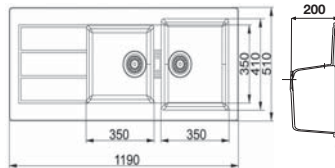

Sirius Tectonite

SID 621

Grafite

114.0059.887

SID 621

Bianco

114.0254.585

SID 621

Avena

114.0060.351

2 Hazneli Damlalıklı
Çift yönlü olarak kullanılabilir.
Ebat 1190x510 mm
Tezgah Kesim Ebatları 1170x490 mm

Birlikte verilen bağlantı 112.0155.039
Minimum 80 cm genişliğinde alt dolaplar ile kullanılır.