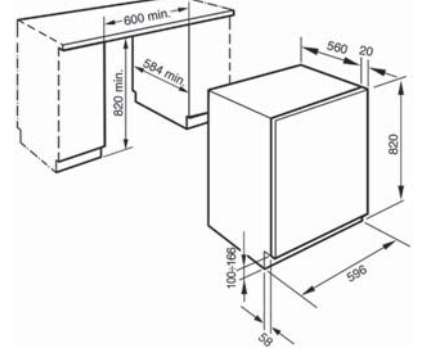

Ankastre Çamaşır Makineleri

FWM 1400-7 E I / FWD 1400-7 E I 3A

Ankastre Çamaşır Makinesi

FWM 1400-7 E I

138.0178.424

Dakikada 1400 devir, 7 kg yıkama kapasitesi, Elektronik timer Aqua stop sistemi, 6 program seçeneği, Kumanda paneli üzerinden başlatma, durdurma, ön yıkama, 6 farklı devir seçimi, soğuk durulama, ertelenmiş başlatma, kolay ütülme seçim alternatifleri, Farklı ısılarla ulaşılan 15 ayrı yıkama seçeneği, 46 litre su - 1.02 kW enerji tüketimi
Özel yünlü program, Hızlı yıkama programı, Dijital ekran üzerinden kalan süre, alarm, erteleme göstergesi, Soğuk su girişi, Değişebilir kapı yönü, çocuk kilidi
Enerji sınıfı: A+, yıkama A, sıkma B