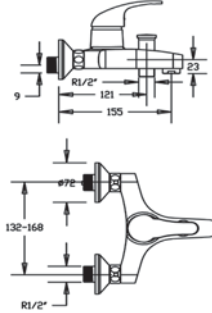

Krom Lavabo

113.0155.505

Krom Banyo

113.0155.509