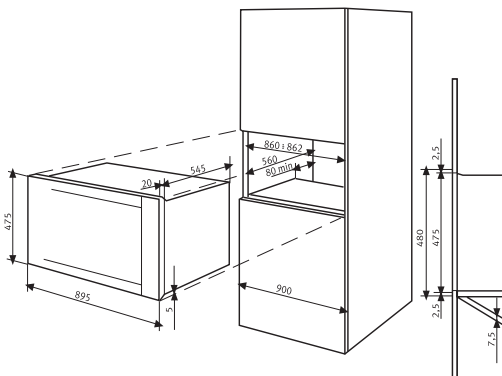

Not: Tabloda gösterilenler profesyonel aşçılar tarafından yapılan pişirme denemeleri neticesinde elde edilmiş sonuçlardır. Bununla birlikte, sadece fikir verme amaçlı olup kişisel damak zevklerine göre değişikliğe tabi olabilirler.

Montaj Şemaları

90 cm Ankastr Fırın Montaj Ölçüleri