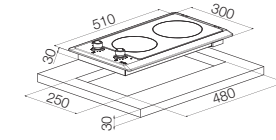

Multi Cooking 300

FHM 302 2C M XS

Inox

108.0026.893

Cam seramik
ø 140 mm 1200 W
ø 160 mm 1500 W
Ebat 300x510 mm
Montaj ölçüsü 250x480
Minimum 30 cm genişliğinde alt dolaplar ile kullanılır

Multi Cooking 300