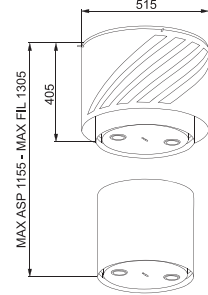

Ada Polyedro

	1	2	3	int.
Aspirasyon D.(m³/h)	215	310	360	375
Ses (dBA)	57	67	72	75

FPD 4506 I XS/460

Inox

110.0154.551

Ada davlumbaz

Uzaktan kumanda dahildir, Çok fonksiyonlu elektronik kumanda, Mekan havasının devamlı temizliği için 24 saat boyunca belli aralıklarla davlumbazı çalıştıran 24 fonksiyonu, Timer 30 dk. auto stop özelliği, Alüminyum ve karbon filtre dolum uyarısı, intensive speed fonksiyonu, Alüminyum filtre, Filtre üzeri estetik çelik kapak, yüksek performanslı karbon filtre dahildir. (112.0174.995)

Motor gücü : 250 W
Hız : 3+1
Aydınlatma : 5 Watt'lık 2 halojen lamba
Boru çıkış çapı : Ø150 mm.

Ada Apollo

	1	2	3	int.
Aspirasyon Debisi (m³/h)	235	355	460	540
Ses (dBA)	49	60	65	68

FUD 5007 I XS/520

Inox

110.0159.378

FUDL APOLLO

Inox

112.0166.617

Apollo davlumbaz için iki kod birlikte sipariş verilmelidir.

2 adet elektrik hattı çekilmeli, aydınlatma parçası için elektrik anahtarı konulmalıdır.

Ada davlumbaz

Uzaktan kumanda dahildir, Çok fonksiyonlu elektronik kumanda, Mekan havasının devamlı temizliği için 24 saat boyunca belli aralıklarla davlumbazı çalıştıran 24 fonksiyonu, Timer 30 dk. auto stop özelliği, intensive speed fonksiyonu, Alüminyum filtre, Filtre üzeri estetik çelik kapak, yüksek performanslı karbon filtre dahildir. (112.0174.995)

Motor gücü : 250 W
Hız : 3+1
Aydınlatma : 4 Watt'lık 2 halojen lamba
Boru çıkış çapı : Ø150 mm.

Klimalı Davlumbaz

Breeze

Breeze

	1	2	3	int.
Aspirasyon Debisi (m³/h)	270	420	580	715
Ses (dBA)	44	55	61	65

FBR 908 A/C XS/900

Inox

110.0181.660

Klima (havalandırma) özelliği