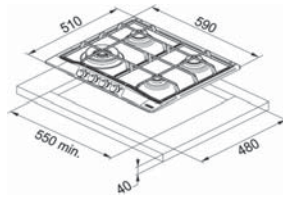

FHTL 604 3G TC XS E

Inox

106.0183.093

FHTL 604 3G TC XL E

Dekor

106.0183.094

4 gözü gazlı
1 gözü 3 taçlı wok gözü
Elektronik ateşleme
Gaz emniyet ventili
Gaz giriş yönü: sağ
Ebat 590x510 mm
Montaj ölçüsü 550x480
Minimum 60 cm genişliğinde
alt dolaplar ile kullanılır

**Opsiyonel
Aksesuar**

Döküm Izgara
112.0188.650

**Opsiyonel
Aksesuar**

Düğme
mat krom (4 ad.)
112.0188.696

**Opsiyonel
Aksesuar**

Düğme
mat bronz (4 ad.)
112.0188.698