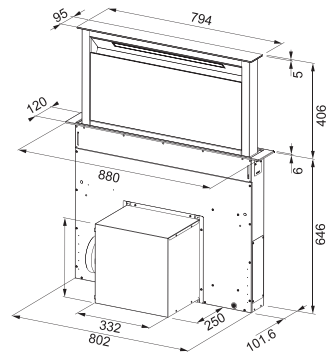

FDW 908 IB XS

Inox + Black Glass 110.0260.620