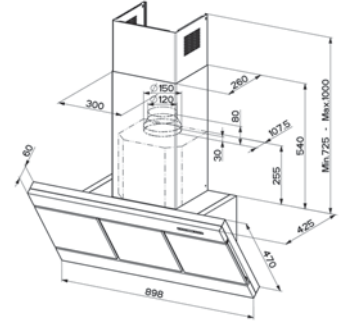

FMYG 915 BK XS/900 **Inox + Black Glass 110.0155.261**

Soft touch düğme,
intensive speed fonksiyonu,
Alüminyum filtre,
Filtre üzeri estetik cam kapak,
Opsiyonel karbon filtre takılabilir.
(112.0016.756)

	1	2	3	int.
Aspirasyon Debisi (m³/h)	270	405	550	670
Ses (dBA)	47	56	63	66

Motor gücü : 250 W
Hız : 3+1
Aydınlatma : 20 Watt'lık 2 halojen lamba
Boru çıkış çapı : Ø150 mm.
Beraberinde verilen redüksiyon : Ø120 mm.