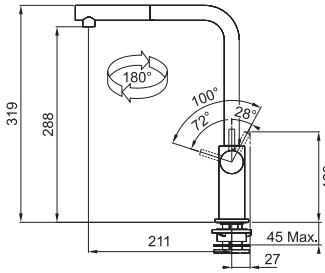

Logicaline ve Armonia Eviyeler dışında tüm eviyeler ile uyumludur.

Neptun

Krom

115.0263.156

Tek kumandalı
Seramik diskli kartuş
Çelik örgü esnek tesisat bağlantı boruları
360° dönebilen su çıkış borusu

Neptun Doccia