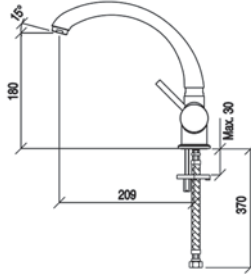

Cary Arco

Krom

115.0155.390

Tek kumandalı
Seramik diskli kartuş
Çelik örgü, esnek tesisat bağlantı boruları
360° dönebilen su çıkış borusu