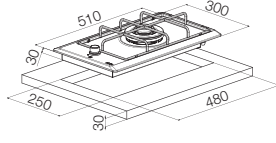

Multi Cooking 300

Multi Cooking 300

FHM 301 1TC XS C

Inox

106.0026.890

1gözü gazlı, 3 taçlı wok gözü
Elektronik ateşleme
Gaz emniyet ventili, Döküm bek ve ızgara, Gaz giriş yönü: sağ
Ebat 300x510 mm
Montaj ölçüsü 250x480
Minimum 30 cm genişliğinde alt dolaplar ile kullanılır