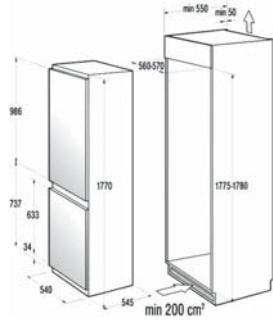

FCB 320/D ANFI A+

Ankastre Buzdolabı

FCB 320/D ANFI A+

118.0181.406