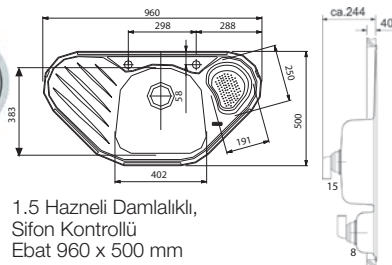

LIX 651-E

Inox

101.0010.879

1.5 Hazneli Damlalıklı,
Sifon Kontrollü
Ebat 960 x 500 mm

Kutuların içinde şablon mevcuttur.
Birlikte verilen bağlantı 112.0013.866
Sifon 112.0006.412
45° Köşe