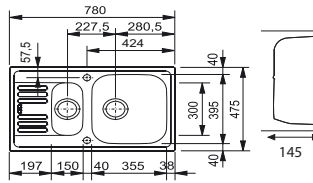

Eurostar

EFN 651-78

Inox

101.0304.174

1,5 Hazneli Damlalıklı,
Ebat 780 x 475 mm
Tezgah Kesim Ebatları 760x455 mm.

Batarya deliği bulunmamaktadır.

Birlikte verilen bağlantı ve sifon 112.0006.263 - 112.0006.456
Klips 112.0183.990
Minimum 40 cm genişliğinde alt dolaplar ile kullanılır.