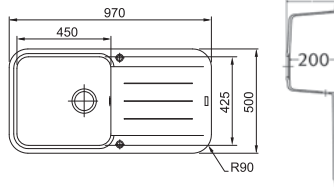

**Opsiyonel
Aksesuar**

112.0030.882
Çelik Esnek
Süzgeç

Pebel Granit

Pebel Granit

PBG 611		Grafite	114.0200.429
PBG 611		Frag. Bianco	114.0200.453
PBG 611		Sahara	114.0200.427
PBG 611		Avena	114.0200.441

1 Hazneli Damlalık
Ebat 970x500 mm R90
Tezgah Kesim Ebatları 950x480 - R80