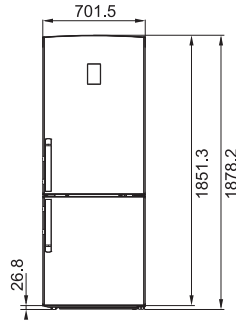

Solo Buzdolapları

FCB 390-70 NF A+ XS / FCT 480 NF XS A+

Solo Buzdolabı