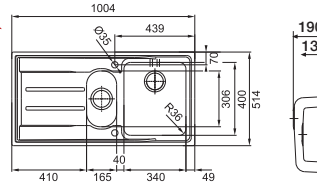

Aton Slimtop

Aton Slimtop

YENİ

ANX 211 SOL

Inox

127.0204.401

ANX 211 SAĞ

Inox

127.0204.400

Opsiyonel Aksesuar

112.0199.112

Çelik
Yarım Hazne Süzgeci

1 hazneli
Ebat 864x514 mm
Kutuların içinde şablon mevcuttur.

Tezgaha "0" olarak da monte edilebilir.
Birlikte verilen bağlantı 112.0173.076 - 133.0173.094
133.0171.326 - Klips 133.0175.719 Sifon 112.0048.206
Minimum 60 cm genişliğinde alt dolaplar ile kullanılır.

Aton Slimtop

YENİ

ANX 251 SOL

Inox

127.0204.610

ANX 251 SAĞ

Inox

127.0204.603

Opsiyonel Aksesuar

112.0199.112

Çelik
Yarım Hazne Süzgeci

1.5 hazneli
Ebat 1004x514 mm
Kutuların içinde şablon mevcuttur.

Tezgaha "0" olarak da monte edilebilir.
Birlikte verilen bağlantı 112.0173.072 - 112.0049.409
133.0254.559 - 133.0172.326 - Klips 133.0175.719
Sifon 112.0048.209
Minimum 60 cm genişliğinde alt dolaplar ile kullanılır.

Aton Slimtop

YENİ

ANX 221 SOL

Inox

127.0204.631

ANX 221 SAĞ

Inox

127.0204.625

Opsiyonel Aksesuar

112.0199.112

Çelik
Yarım Hazne Süzgeci

2 hazneli
Ebat 1164x514 mm
Kutuların içinde şablon mevcuttur.

Tezgaha "0" olarak da monte edilebilir.
Birlikte verilen bağlantı 112.0049.406 - 112.0173.076
133.0173.094 - 133.0171.326 - Klips 133.0203.578
Sifon 112.0048.209
Minimum 80 cm genişliğinde alt dolaplar ile kullanılır.