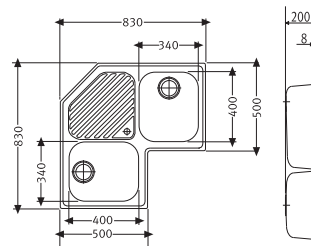

Progresso Köşe

PNX 621-E

Inox

101.0021.585

2 Hazneli Damlalıklı
Ebat 830 x 830 mm

Kutuların içinde şablon mevcuttur.
Birlikte verilen bağlantı 112.0059.982 (2 adet)
Sifon 112.0048.209
90° Köşe

Opsiyonel Aksesuar

112.0047.840
Çelik
Tel Sepet
340x400 mm