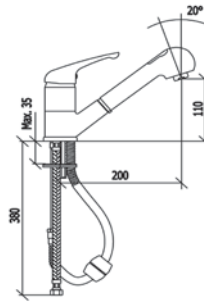

Mare Doccia

Krom

115.0155.637

Spiralli tek kumandalı
Seramik diskli kartuş
Çelik örgü, esnek tesisat bağlantı boruları
120° dönebilen el duşu yuvası
Prinçten üretilen hareketli el duşu yuvası
El duşu üzerinde su yoğunluk kontrolü