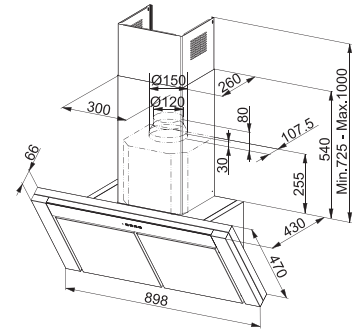

FNE 915 XS/900

Inox

110.0157.476

Soft touch düğme, instensive speed fonksiyonu, Alüminyum filtre, Filtre üzeri estetik çelik kapak, Opsiyonel karbon filtre takılabilir. (112.0016.756)

	1	2	3	int.
Aspirasyon Debisi (m³/h)	270	405	550	670
Ses (dBA)	47	56	63	66

Motor gücü : 250 W
Hız : 3+1
Aydınlatma : 20 Watt'lık 2 halojen lamba
Boru çıkış çapı : Ø120 mm.
Beraberinde verilen redüksiyon : Ø120 mm.