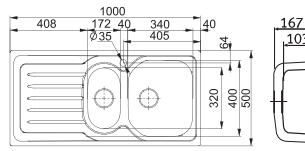

Ondaline

OLX 651-S	Inox	101.0309.400
OLL 651-S	Dekor	101.0309.402

1.5 Hazneli Damlalık, Sifon Kontrollü
Ebat 1000 x 500 mm
Tezgah Kesim Ebatları 980 x 480 mm

Birlikte verilen bağlantı 0330554 Sifon 112.0184.360
Klips 133.0048.423
Minimum 60 cm genişliğinde alt dolaplar ile kullanılır.