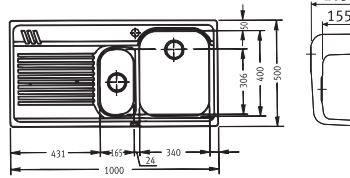

Armonia

AMX 651 SOL

Inox

101.0022.497

AMX 651 SAĞ

Inox

101.0022.496

AML 651 SOL

Dekor

101.0022.503

AML 651 SAĞ

Dekor

101.0022.502

AMT 651 SOL

Mikrodekor

101.0022.587

AMT 651 SAĞ

Mikrodekor

101.0022.586

1.5 Hazneli Damlıklı
Ebat 1000 x 500 mm
Tezgah Kesim Ebatları 980 x 480 mm

Birlikte verilen bağlantı 112.0059.989 - Sifon 112.0048.209
Klips 133.0048.423
Minimum 60 cm genişliğinde alt dolaplar ile kullanılır.

Opsiyonel Aksesuar

112.0040.691
Çelik
Yanım Hazne
Süzgeci
165x306 mm

Opsiyonel Aksesuar

112.0047.840
Çelik
Tel Sepet
340x400 mm