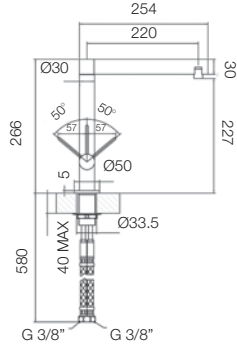

Esprit / Active Window / Planario Tower / Sensor Platino

Esprit

Krom 115.0060.367
Krom + Black 115.0061.918
Krom + White 115.0061.919

Tek kumandalı
Seramik diskli kartuş
Çelik örgü esnek tesisat bağlantı boruları
360° dönebilen su çıkış borusu