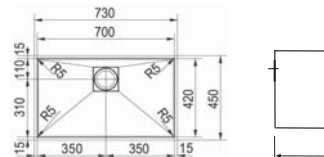

Peak Tezgah Altı

Tezgahaltı Komple Hazne
Ebat 700 x 420 mm

PKX 110-70

Inox

122.0157.741

Opsiyonel Aksesuar

112.0066.060
Çelik
Yanm Hazne
Süzgeci
156x439x54 mm

Birlikte verilen bağlantı 112.0048.520-133.0173.094-112.0169.254
133.0175.505-133.0085.915 - Sifon 112.0068.243
Minimum 80 cm genişliğinde alt dolaplar ile kullanılır.