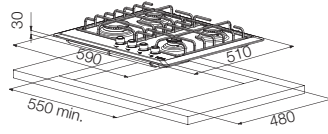

Mercury

FHMR 604 4G XS E

Inox

106.0049.038

4 Gözü gazlı
Elektronik ateşleme
Gaz emniyet ventili, Gaz giriş yönü: sol
Ebat 590x510 mm
Montaj Ölçüsü 550x480
Minimum 60 cm genişliğinde alt dolaplar ile kullanılır