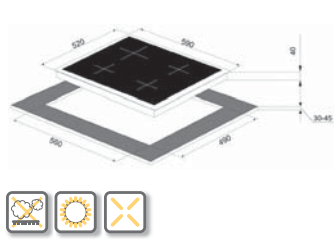

Glass Linear

FHGL 604 3G 1E BK C

siyah cam 107.0255.735

3 Gözü gazlı 1 gözü elektrikli
Siyah cam yüzey, estetik ön panel tasarımı
Elektronik ateşleme, Gaz emniyet ventili, Gaz giriş yönü: sağ
Döküm bek ve ızgaralar
Ebat 590x520 mm
Montaj Ölçüsü 560x490
Minimum 60 cm genişliğinde alt dolaplar ile kullanılır