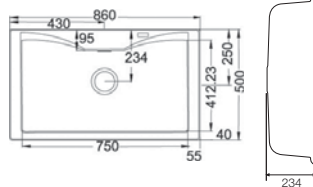

Acquario Granit

Acquario Granit