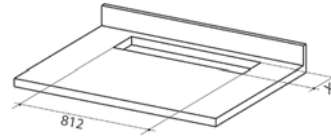

Destek düzlemi delindikten sonra, davlumbaz gövdesine iki şekilde monte edilebilir.
• Yukarıdan davlumbaz gövdesinin içine takarak (X = 113 mm)

Dokunmatik kumanda paneli, Opsiyonel uzaktan kumanda seçeneği (112.0174.991), Çok fonksiyonlu elektronik kumanda, Alüminyum ve karbon filtre dolum uyarısı, Işık ayarı sağlayan Comfort light, Intensive speed fonksiyonu, Timer; 30 dakika auto stop çalıştırma programı, Alüminyum filtre, Filtre üzeri estetik çelik kapak

	1	2	3	4	int.
Aspirasyon Debisi (m³/h)	265	430	500	565	725
Ses (dBA)	49	60	63	66	71

Motor gücü : 275 W
Hız : 4+1
Aydınlatma : 10 Watt'lık 1 led aydınlatma
Boru çıkış çapı : Ø150 mm.