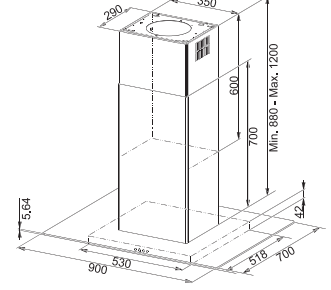

Ada davlumbaz

Soft touch düğme, intensive speed fonksiyonu, Çelik kaset filtre, Opsiyonel karbon filtre takılabilir. (112.0016.756)

	1	2	3	int.
Aspirasyon Debisi (m³/h)	260	405	545	660
Ses (dBA)	45	56	63	68

Motor gücü : 250 W
Hız : 3+1
Aydınlatma : 20 Watt'lık 4 halojen lamba
Boru çıkış çapı : Ø150 mm.
Beraberinde verilen redüksiyon : Ø120 mm.