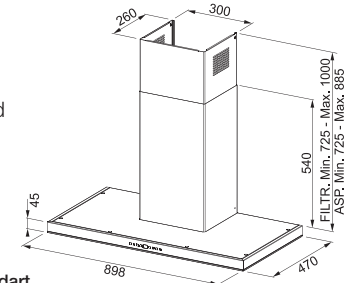

Neptun Slim / Neptun Soft / Maris

Neptun Slim

	1	2	3
Aspirasyon Debisi (m³/h)	240	365	430
Ses (dBA)	51	59	65

FNE 605 XS/600
FNE 905 XS/900

Inox 110.0260.652
Inox 110.0196.091

Soft touch düğme,
Alüminyum filtre,
Opsiyonel karbon filtre takılabilir.
(112.0016.756)

Motor gücü : 145 W
Hız : 3
Aydınlatma : 20 Watt'lık 2 halojen lamba
Boru çıkış çapı : Ø150 mm.
Beraberinde verilen redüksiyon : Ø120 mm.

Neptun Soft

	1	2	3	4	int.
Aspirasyon Debisi (m³/h)	190	370	485	630	740
Ses (dBA)	37	53	59	65	69

FNES 907 BTH XS / 900

Inox 110.0044.369

Blow tech hava perdesi sayesinde maksimum çekiş gücü, 10 W Blow tech gücü, Opsiyonel uzaktan kumanda seçeneği (112.0016.759), Çok fonksiyonlu elektronik kumanda, Mekan havasının devamlı temizliği için 24 saat boyunca belli aralıklarla davlumbazı çalıştıran 24 fonksiyonu, Alüminyum ve karbon filtre dolmu uyarısı, Işık ayarı sağlayan Comfort light, Intensive speed fonksiyonu, Timer; 30 dakika auto stop çalıştırma programı, Alüminyum filtre, Filtre üzeri estetik çelik kapak, Opsiyonel karbon filtre takılabilir. (112.0016.756)

Motor gücü : 340 W
Hız : 4+1
Aydınlatma : 20 Watt'lık 3 halojen lamba
Boru çıkış çapı : Ø150 mm.
Beraberinde verilen redüksiyon : Ø120 mm.

Maris

	1	2	3	4	int.
Aspirasyon Debisi (m³/h)	200	370	485	620	840
Ses (dBA)	42	53	59	65	71

FGB 906 W AC/900

Inox 110.0338.359

Çok fonksiyonlu elektronik kumanda paneli, Intensive Speed fonksiyonu, 30 dakika auto stop çalıştırma programı, Çelik kaset filtre, Opsiyonel karbon filtre takılabilir (112.0016.756)

Brushless motor ile standart motora göre %85'e varan enerji tasarrufu

Anti-Condensation system
Pişirme sırasında cam yüzeyinde oluşan su damlacıklarının hızlı kurumasını sağlayan özel teknoloji