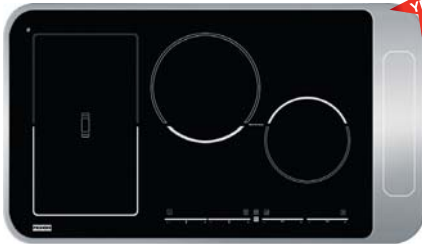

FHI 904 4I ST BK
FHI 904 4I ST WH

Siyah Cam 108.0285.673
Beyaz Cam 108.0301.431