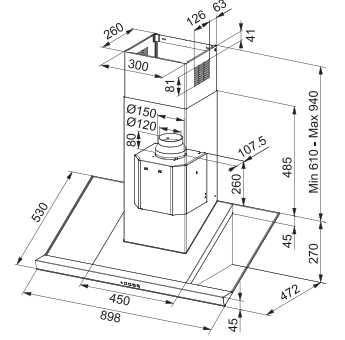

FSL 905 BK XS / 900
FSL 905 WH XS / 900

Inox + Black Glass 110.0154.554
Inox + White Glass 110.0159.455

Soft touch düğme,
Alüminyum filtre,
intensive speed fonksiyonu
Opsiyonel karbon filtre takılabilir.
(112.0016.756)

	1	2	3	int.
Aspirasyon Debisi (m³/h)	240	365	475	545
Ses (dBA)	47	57	63	66

Motor gücü : 140 W
Hız : 3+1
Aydınlatma : 20 Watt'lık 2 halojen lamba
Boru çıkış çapı : Ø150 mm.
Beraberinde verilen redüksiyon : Ø120 mm.