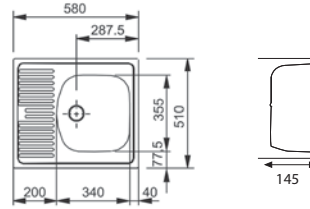

Eurostar

ETN 611-58

Inox

101.0009.362

1 Hazneli Damlalıklı,
Ebat 580 x 510 mm
Tezgah Kesim Ebatları 560x490 mm.

Batarya deliği bulunmamaktadır.

Birlikte verilen bağlantı ve sifon 112.0006.230 - 112.0068.243
Minimum 40 cm genişliğinde alt dolaplar ile kullanılır.