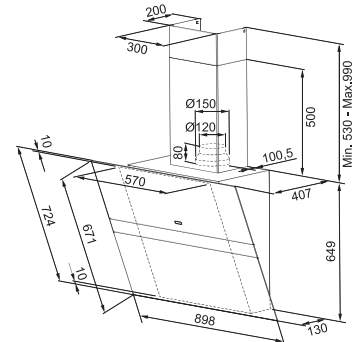

FSW 918 BK XS/900

Inox + Black Glass

110.0260.660

FSW 918 WH XS/900

Inox + White Glass

110.0260.671