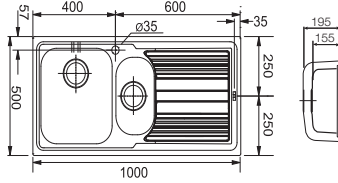

Logicaline