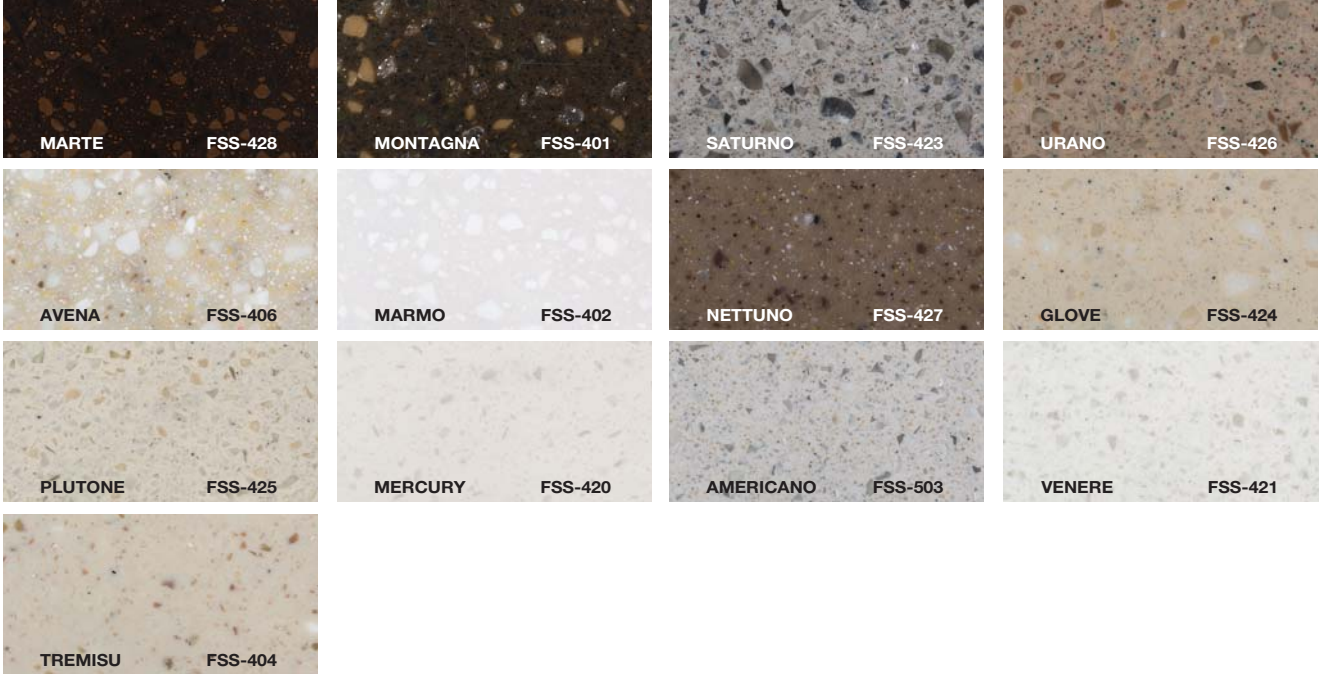

Franke Solid Surface'in 5 farklı renk grubu ile yüzeyler artık daha farklı...

PARÇALI RENK