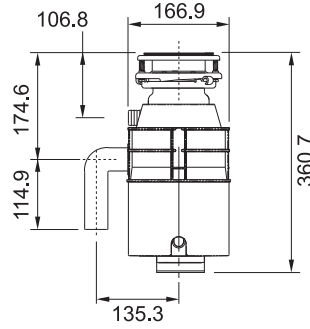

WD 75

134.0253.920

Güç 650 W
3/4 Beygir gücü
Tüm çöp öğütücüsünde gürültü önleyici özelliği
Ağırlık 4.65 Kg.
Yabancı madde atılması halinde otomatik durma özelliği

Aksesuarlar

Alto

Krom

133.0253.922

Pnömatik düğme
Tezgah üstü uygulamalar içindir.

Franke, zengin evye modelleri ve kullanışlı armatürlerinin yanında, çekirdek aileler için 1/2 beygir gücündeki WD 50, kalabalık aileler için de 3/4 beygir gücündeki WD 75 çöp öğütücü modelleriyle de mutfaklardaki en büyük yardımcınız.

Çöp Öğütücüsü Nasıl Kullanılır?

- Soğuk su açılır.
- Çöp öğütücüsü çalıştırılır.
- Uygun evsel atıklar, soğuk su akarken çöp öğütücüsüne atılır.
- Öğütme işlemi bittiğinde, çöp öğütücüsü yarım dakika daha çalıştırılır ve soğuk su akıtılır.
- Öğütücü durdurulur ve yarım dakika daha soğuk su akıtılmaya devam edilir. Böylece tüm öğütülmüş atıklar, akan suyun yardımı ile atık su giderinden tahliye edilir.

Çöp öğütücüsüne; tüm meyve sebze, narenciye ve yemek atıkları atılabilir, Metal, cam, kağıt, plastik, porselen malzemeler ile küllü su ve boru temizleme kimyasalları atılamaz.

Çöp öğütücünüzün temizlenmesi için;

Bir miktar buzla çöp öğütücüsünü boş çalıştırabilirsiniz. Ayrıca parçalara bölünmüş bir limonu da çöp öğütücüsüne atarak taze ve temiz koku vermesini sağlayabilirsiniz.