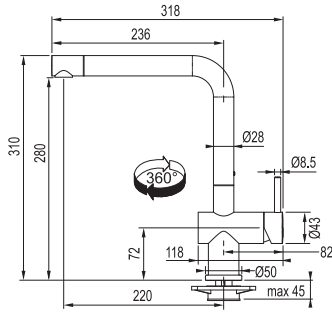

Caprice Doccia

Krom

115.0177.700

Spiralli, tek kumandalı
Seramik diskli kartuş
Çelik örgü esnek tesisat bağlantı boruları
360° dönebilen su çıkış borusu

Active

Active

Krom

115.0251.874