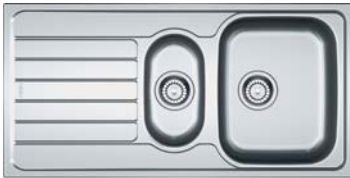

Spark

SKX 651 SOL
SKX 651 SAĞ
SKL 651 SOL
SKL 651 SAĞ

Inox
Inox
Dekor
Dekor

101.0263.904
101.0263.903
101.0263.946
101.0263.945

1.5 Hazneli Damlalıklı
Ebat 1000 x 500 mm
Tezgah Kesim Ebatları 980 x 480 mm

Birlikte verilen bağlantı 112.0059.989
Sifon 112.0184.360
Klips 133.0175.719
Minimum 60 cm genişliğinde alt dolaplar ile kullanılır.