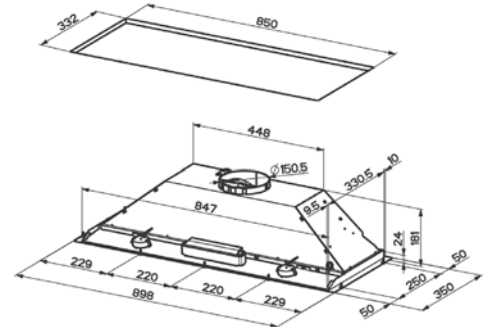

FBOX 901 BI X A

Inox

110.0359.785

	1	2	3
Aspirasyon Debisi (m³/h)	230	330	400
Ses (dBA)	57	65	69

Alüminyum filtre
Opsiyonel karbon filtre takılabilir. (112.0067.942)

Motor gücü : 250 W
Hız : 3
Aydınlatma : 20 Watt'lık 2 lamba
Boru çıkış çapı : Ø150 mm.