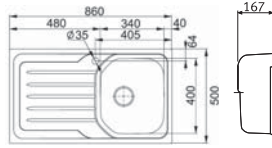

Ondaline

OLX 611 SOL	Inox	101.0180.193
OLX 611 SAĞ	Inox	101.0180.192
OLL 611 SOL	Dekor	101.0180.263
OLL 611 SAĞ	Dekor	101.0180.262

1 Hazneli Damlalık
Ebat 860 x 500 mm
Tezgah Kesim Ebatları 840 x 480 mm

Birlikte verilen bağlantı 112.0059.982 Sifon 112.0184.359
Klips 1302222
Minimum 45 cm genişliğinde alt dolaplar ile kullanılır.