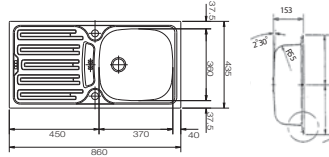

Colibri

CIN 614 SOL
CIN 614 SAĞ
CIL 614 SOL
CIL 614 SAĞ

Inox
Inox
Dekor
Dekor

101.0084.203
101.0084.202
101.0084.333
101.0084.248

1 Hazneli Damlalıklı Damlalıktan taşmalı
Ebat 860 x 435 mm
Tezgah Kesim Ebatları 840 x 415 mm

Birlikte verilen bağlantı ve sifon aksamı 112.0184.349
Minimum 45 cm genişliğinde alt dolaplar ile kullanılır.