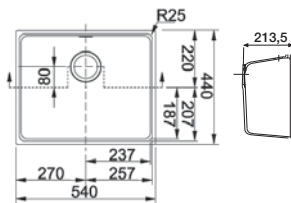

KBG 110-50		Grafite	125.0068.576
KBG 110-50		Frag. Bianco	125.0156.782
KBG 110-50		Avena	125.0068.574

1 Hazneli Damlalıksız
Ebat 500x400 mm
Kutuların içinde şablon mevcuttur.

Birlikte verilen bağlantı 133.0050.083 - 112.0049.409
Sifon 112.0048.206 Silikon 112.0069.756
Minimum 60 cm genişliğinde alt dolaplar ile kullanılır.