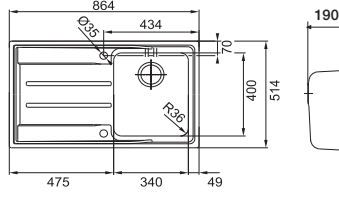

Aton Slimtop

Aton Slimtop

YENİ

ANX 211 SOL

Inox

127.0204.401

ANX 211 SAĞ

Inox

127.0204.400

Opsiyonel Aksesuar

112.0199.112

Çelik
Yarım Hazne Süzgeci

1 hazneli
Ebat 864x514 mm
Kutuların içinde şablon mevcuttur.

Tezgaha "0" olarak da monte edilebilir.
Birlikte verilen bağlantı 112.0173.076 - 133.0173.094
133.0171.326 - Klips 133.0175.719 Sifon 112.0048.206
Minimum 60 cm genişliğinde alt dolaplar ile kullanılır.

Aton Slimtop

YENİ

ANX 251 SOL

Inox

127.0204.610

ANX 251 SAĞ

Inox

127.0204.603

Opsiyonel Aksesuar

112.0199.112

Çelik
Yarım Hazne Süzgeci

1.5 hazneli
Ebat 1004x514 mm
Kutuların içinde şablon mevcuttur.

Tezgaha "0" olarak da monte edilebilir.
Birlikte verilen bağlantı 112.0173.072 - 112.0049.409
133.0254.559 - 133.0172.326 - Klips 133.0175.719
Sifon 112.0048.209
Minimum 60 cm genişliğinde alt dolaplar ile kullanılır.

Aton Slimtop

YENİ

ANX 221 SOL

Inox

127.0204.631

ANX 221 SAĞ

Inox

127.0204.625

Opsiyonel Aksesuar

112.0199.112

Çelik
Yarım Hazne Süzgeci

2 hazneli
Ebat 1164x514 mm
Kutuların içinde şablon mevcuttur.

Tezgaha "0" olarak da monte edilebilir.
Birlikte verilen bağlantı 112.0049.406 - 112.0173.076
133.0173.094 - 133.0171.326 - Klips 133.0203.578
Sifon 112.0048.209
Minimum 80 cm genişliğinde alt dolaplar ile kullanılır.