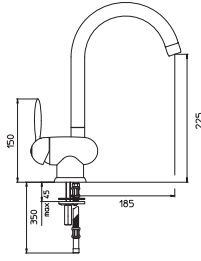

Diamante / Matrix

Diamante

Krom

115.0029.581

Tek kumandali
Seramik diskli kartuş
Çelik örgü esnek tesisat bağlantı boruları
360° dönebilen su çıkış borusu