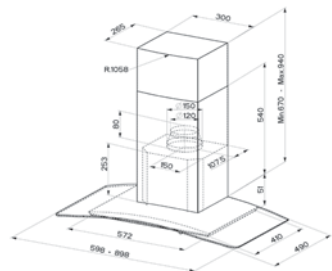

FGC 625 XS/600
FGC 925 XS/900

Cam/Inox 110.0152.531
Cam/Inox 110.0152.532

FGC 625 BK/XS/600
FGC 925 BK/XS/900

Siyah cam/Inox 110.0152.533
Siyah cam/Inox 110.0152.534

Camlı davlumbaz,
Cam ve Siyah cam alternatifi,
Intensive speed fonksiyonu,
Soft touch düğme,
Alüminyum filtre,
Opsiyonel karbon filtre takılabilir.
(112.0016.756)