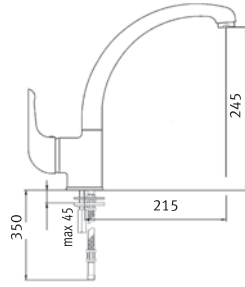

Smeraldo / Cary

Smeraldo

Krom

115.0027.728

Tek kumandalı
Seramik diskli kartuş
Çelik örgü, esnek tesisat bağlantı boruları
360° dönebilen su çıkış borusu