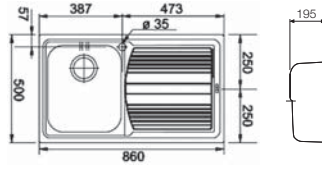

Logicaline