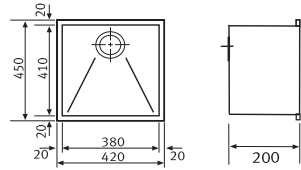

Planar Tezgah Altı

Tezgah Altı Komple Hazne
Ebat 380 x 410 mm

PPX 110-38

Inox

122.0203.472

Opsiyonel Aksesuar

112.0042.960
Çelik
Yanm Hazne
Süzgeci

Birlikte verilen bağlantı 112.0059.978-Sifon 112.0068.243
Minimum 60 cm genişliğinde alt dolaplar ile kullanılır.