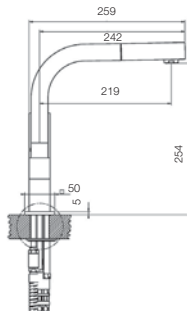

Inox Black

115.0055.802

Inox White

115.0055.801

Tek kumandalı
Seramik diskli kartuş
Çelik örgü esnek tesisat bağlantı boruları
120° dönebilen su çıkış borusu

Planar Angola Doccia

Krom

115.0055.131