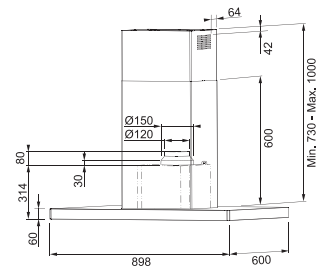

Ada davlumbaz

Dokunmatik kumanda paneli, Çok fonksiyonlu elektronik kumanda, ışık ayarı sağlayan Comfort light, Intensive speed fonksiyonu, Timer; 30 dakika auto stop çalıştırma programı, Çelik kaset filtre, Opsiyonel karbon filtre takılabilir. (112.0016.756)

Motor gücü : 250 W
Hız : 3+1
Aydınlatma : 20 Watt'lık 4 halojen lamba
Boru çıkış çapı : Ø150 mm.
Beraberinde verilen redüksiyon : Ø120 mm.