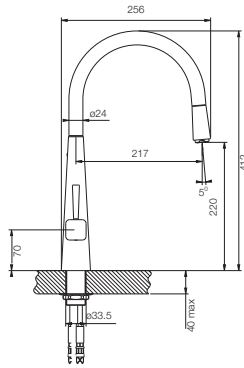

Işıklı Armatürler

Just

Just