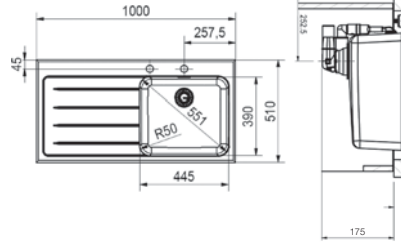

Cam Eviyeler

Crystal Glass

Crystal Glass