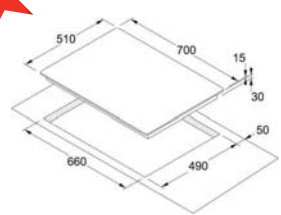

Classicline Cam Seramik

FHCL 704 4C M PW

Krem

108.0302.173

FHCL 704 4C M GF

Grafite

108.0302.178

Düğme kontrollü cam seramik, 70 cm. genişlik
Krem ocakta altın renk şeritli krem düğme
Grafite ocakta altın renkli düğme
Sıcak yüzey göstergesi, Dairesel bir çift halka brülörü
2x Ø140 mm 1200W, 1x Ø180 / 120 mm 1700/700 W
1x Ø180 mm 1800W
Ebat 700x510x30 mm, Montaj ölçüsü 660x490x30 mm.
Minimum 60 cm genişliğinde alt dolaplar ile kullanılır