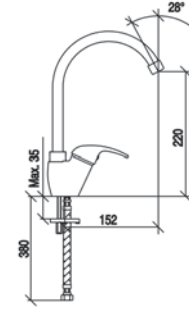

Platino

	Avena	115.0029.588
	Grafite	115.0029.589

Tek Kumandalı
Seramik diskli kartuş
Çelik örgü, esnek tesisat bağlantı boruları
360° dönebilen su çıkış borusu

Ambra

Dore	115.0182.622
-------------	--------------