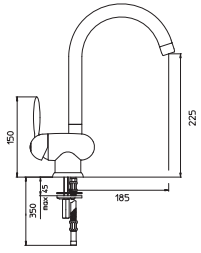

Diamante Sottofinestra

Krom

115.0029.583

Tek kumandali
Seramik diskli kartuş
Çelik örgü esnek tesisat bağlantı boruları
360° dönebilen su çıkış borusu
Öne 90° eğilen su çıkış borusu