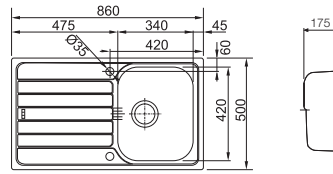

SKX 611 SOL
SKX 611 SAĞ
SKL 611 SOL
SKL 611 SAĞ

Inox
Inox
Dekor
Dekor

101.0263.899
101.0263.898
101.0263.908
101.0263.907

1 Hazneli Damlalıklı
Ebat 860 x 500 mm
Tezgah Kesim Ebatları 840 x 480 mm

Birlikte verilen bağlantı 112.0059.982
Sifon 112.0184.359
Klips 133.0175.719
Minimum 45 cm genişliğinde alt dolaplar ile kullanılır.