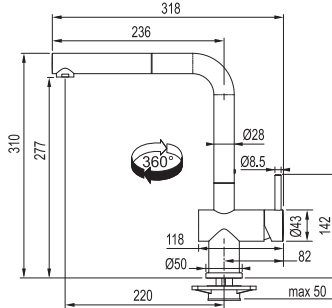

Active Doccia

Krom

115.0251.875

Spiralli, tek kumandalı
Seramik diskli kartuş
Çelik örgü, esnek tesisat bağlantı boruları
120° dönebilen su çıkış borusu