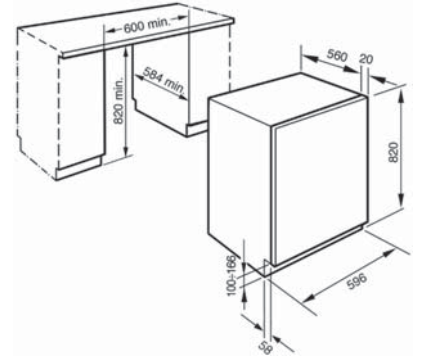

Ankastre Kurutmalı Çamaşır Makinesi

FWD 1400-7 E I 3A

138.0178.425

Dakikada 1400 devir, 7 kg yıkama kapasitesi, 4 kg kurutma kapasitesi, Elektronik timer, 6 program seçeneği, Kumanda paneli üzerinden başlatma, durdurma, 6 farklı devir seçimi, ön yıkama, soğuk durulama, ertelenmiş başlatma, kolay ütülme, kurutma zamanı seçim alternatifleri, Farklı ısılarla ulaşılan 15 ayrı yıkama seçeneği, 84 litre su - 1.02 kW enerji tüketimi, Özel yünlü program, Dijital ekran üzerinden kalan süre, alarm, kurutma zamanı ve erteleme göstergesi, Soğuk su girişi, Değişebilir kapı yönü,
Enerji sınıfı: A, yıkama A, sıkma A