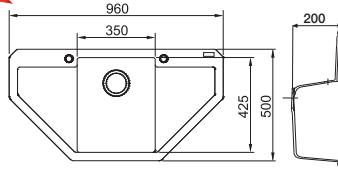

MRG 612-E		Grafite	114.0197.776
MRG 612-E		Frag. Bianco	114.0197.779
MRG 612-E		Avena	114.0197.784

1 Hazneli 2 Damlalıklı Köşe Eviye
Ebat 960x500 mm
Kutuların içinde şablon mevcuttur.

Birlikte verilen bağlantı 112.0059.714 - Sifon 112.0006.456
Silikon 112.0069.756
Minimum 90 cm genişliğinde alt dolaplar ile kullanılır.
45° Köşe