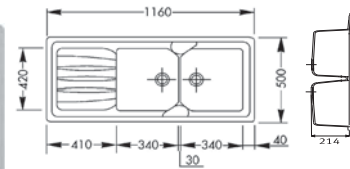

Calypso Granit

COG 621		Grafite	114.0024.970
COG 621		Frag. Bianco	114.0024.978
COG 621		Sahara	114.0024.969
COG 621		Avena	114.0072.376

2 Hazneli Damlalık
Çift yönlü olarak kullanılabilir
Ebat 1160x500 mm
Tezgah Kesim Ebatları 1140x480 mm

Birlikte verilen bağlantı 112.0158.343-Sifon 112.0048.209
Silikon 112.0069.756 Minimum 80 cm genişliğinde alt dolaplar ile kullanılır.