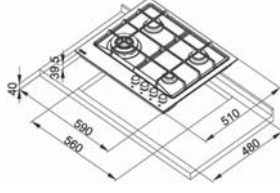

Neptun

FHNE 604 3G TC XS C

Inox

106.0155.167

4 gözü gazlı, 1 gözü 3 taçlı wok gözü
Gaz emniyet ventili, Gaz giriş yönü: sol
Elektronik ateşleme
Döküm bek ve ızgaralar
Ebat 590x510 mm
Montaj Ölçüsü 560x480
Minimum 60 cm genişliğinde alt dolaplar ile kullanılır