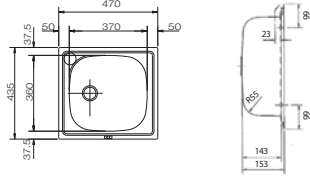

Colibri

CIN 610
CIL 610

Inox
Dekor

101.0084.435
101.0084.438

1 Hazneli
Ebat 470 x 435 mm
Tezgah Kesim Ebatları 450 x 415 mm

Birlikte verilen bağlantı ve sifon aksamı 112.0184.357
Minimum 45 cm genişliğinde alt dolaplar ile kullanılır.