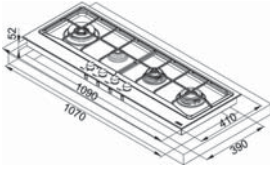

Neptun

FHNE 1204 3G TC XS C

Inox

106.0064.312

4 gözü gazlı,
2 gözü 2 taçlı ekonomik wok gözü,
1 gözü dual bek
Gaz emniyet ventili, Gaz giriş yönü: sağ
Elektronik ateşleme
Döküm bek ve ızgaralar
Ebat 1090x410 mm
Montaj Ölçüsü 1070x390
Minimum 120 cm genişliğinde alt dolaplar ile kullanılır