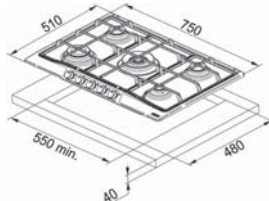

Trendline

FHTL 755 4G TC XS C

Inox

106.0183.104

FHTL 755 4G TC XT C

Mikrodekor

106.0183.105

5 gözü gazlı, 1 gözü 3 taçlı wok gözü
Döküm bek ve izgaralar
Elektronik ateşleme
Gaz emniyet ventili, Gaz giriş yönü: sağ
Ebat 750x510 mm
Montaj ölçüsü 550x480
Minimum 60 cm genişliğinde
alt dolaplar ile kullanılır