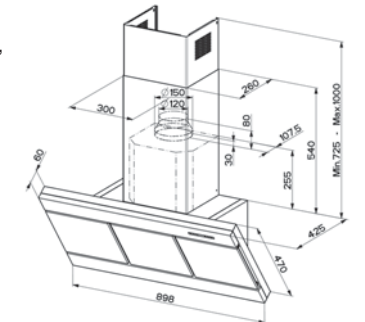

FMY 917 XS/900 **Inox 110.0078.213**

Opsiyonel uzaktan kumanda seçeneği (112.0016.759) Çok fonksiyonlu elektronik kumanda, Mekan havasının devamlı temizliği için 24 saat boyunca belli aralıklarla davlumbazı çalıştıran 24 fonksiyonu, Alüminyum ve karbon filtre dolun uyarısı, Intensive speed fonksiyonu, Timer; 30 dakika auto stop çalıştırma programı, Alüminyum filtre, Filtre üzeri estetik çelik kapak, Opsiyonel karbon filtre takılabilir.
(112.0016.756)