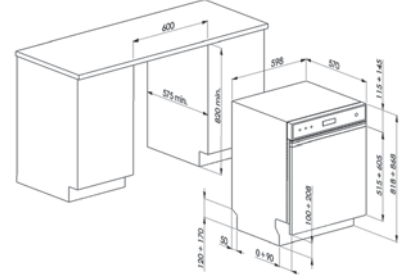

60 cm yarı entegre bulaşık makinesi
5 yıkama programı
- Ön yıkama (15 dakika)
- Hassas 45°C (70 dakika)
- Normal 65 °C (113 dakika)
- Bio 50 °C (180 dakika)
- Yoğun (süper) 70 °C (150 dakika)
12 setlik yıkama kapasitesi
Yükseklği değişebilir sepet
Kapağa entegre deterjan gözü,
Kolay temizlenen filtre sistemi
Taşma önleme sistemi
Sızdırma önleme sistemi
Enerji : A, Yıkama A, Kurutma A
Ses düzeyi 50 dB