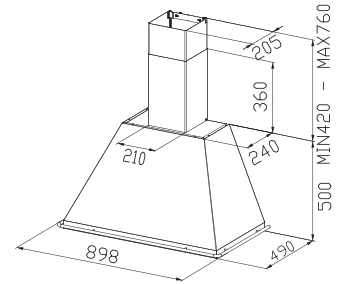

FCL 924 CO/900

Bakır

110.0017.967

Alüminyum filtre
Opsiyonel karbon filtre takılabilir.
(112.0016.755)

Motor gücü : 205 W
Hız : 3
Aydınlatma : 40 watt'lık 2 lamba
Boru çıkış çapı : Ø150 mm.
Beraberinde verilen redüksiyon : Ø120 mm.