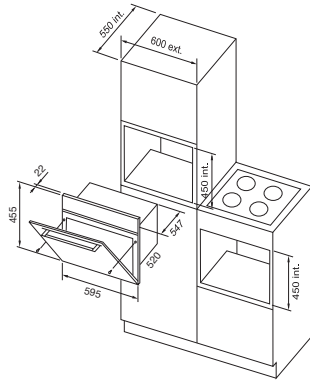

Kombi Mikrodalga Fırın