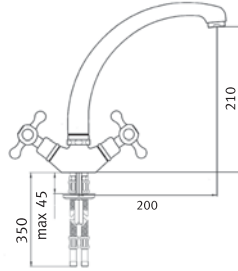

Platino

	Avena	115.0029.588
	Grafite	115.0029.589

Tek Kumandalı
Seramik diskli kartuş
Çelik örgü, esnek tesisat bağlantı boruları
360° dönebilen su çıkış borusu

Ambra

Dore	115.0182.622
-------------	--------------