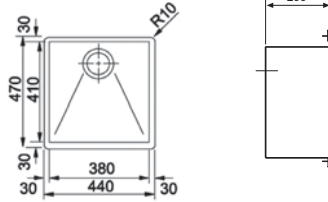

Planar Slimtop

PPX 210-44

Inox

127.0198.311

1 Hazneli
Ebat 440x470 mm
Kutuların içinde şablon mevcuttur.

Tezgaha "0" olarak da monte edilebilir.

Birlikte verilen bağlantı 112.0173.076 133.0171.342
133.0254.554 - Sifon 112.0048.206
Minimum 45 cm genişliğinde alt dolaplar ile kullanılır.

Opsiyonel Aksesuar

112.0042.960
Çelik
Yarım Hazne
Süzgeci
230x426 mm