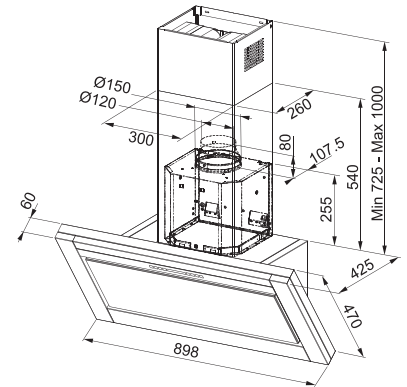

FCRV 908 XS/900

Inox + Black Glass 110.0200.793