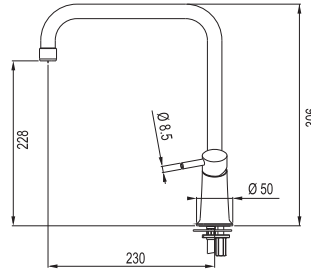

Galileo

Krom

115.0196.552

Tek Kumandalı
Seramik diskli kartuş
Çelik örgü, esnek tesisat bağlantı boruları
360° dönebilen su çıkış borusu