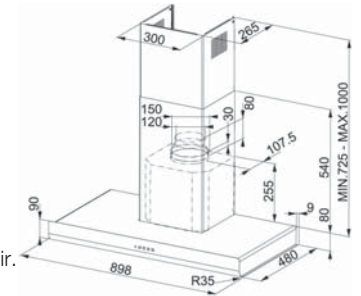

1	2	3	int.
Aspirasyon Debisi (m³/h)	240	365	470	530
Ses (dBA)	46	56	63	66

FTL 905 XS 900

Inox

110.0181.671

FTL 905 PW 900

Krem

110.0181.672

FTL 905 BD 900

Bordo

110.0181.673

Soft touch düğme,
Intensive speed fonksiyonu,
Alüminyum filtre,
Opsiyonel karbon filtre takılabilir.
(112.0016.756)

Motor gücü : 140 W
Hız : 3+1
Aydınlatma : 20 Watt'lık 2 halojen lamba
Boru çıkış çapı : Ø150 mm.
Beraberinde verilen redüksiyon : Ø120 mm.