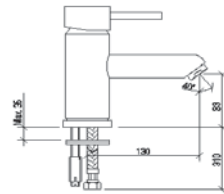

113.0155.509

Opsiyonel Aksesuar

Spiralli El Duşu, Duş Tutacağı
ve Sürgülü Duş Askısı
Krom 113.0155.513

Tek kumandalı

Spiral, el duşu ve
duş askısı opsiyoneldir.

Cary

Krom Lavabo

113.0155.510