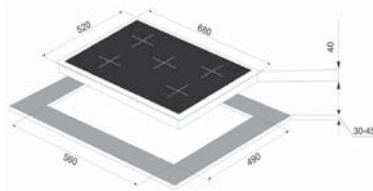

Glass Linear Square

FHGS 705 4G TC BK C

Siyah Cam

106.0301.097

Estetik kare ızgara

5 gözü gazlı, 1 gözü 3 taçlı wok gözü
Siyah cam yüzey, Elektronik ateşleme, Gaz emniyet
ventili, Gaz giriş yönü: sağ Döküm bek ve ızgaralar
Ebat 680x520 mm Montaj Ölçüsü 560x490
Minimum 60 cm genişliğinde alt dolaplar ile kullanılır