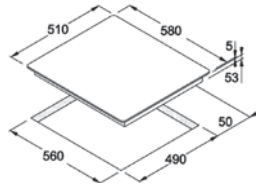

*İndüksiyonlu ocaklarda mıknatıslanma özelliğine sahip çelik tabanlı tencereler kullanılmalıdır.

FH 604-1E 4I T PWL

Inox ön bant 108.0266.463

60 cm genişlik
Dokunmatik Kumanda
4 gözü indüksiyonlu
9 kademeli ısı ayarı
Sıcak yüzey göstergesi
Timer, çocuk kilidi
2 x 145 mm. 1200 W
2 x 210 mm. 1500 W
Ebat : 580x510x53 mm
Montaj Ölçüsü : 560x490 mm
Minimum 60 cm. genişliğinde dolaplar ile kullanılır.