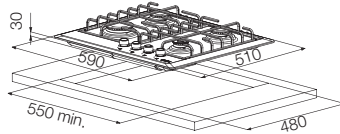

Mercury

FHMR 604 3G 1E XS E

Inox

107.0059.906

3 Gözü gazlı, 1 gözü elektrikli
Elektronik ateşleme
Gaz emniyet ventili, Gaz giriş yönü: sol
Ebat 590x510 mm
Montaj Ölçüsü 550x480
Minimum 60 cm genişliğinde alt dolaplar ile kullanılır