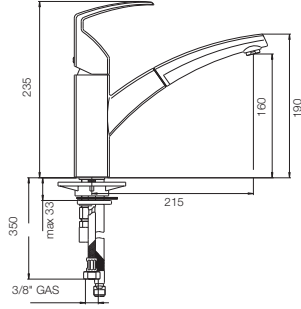

Acquario / Neptun / Caprice

Acquario Doccia

Krom

115.0029.632

Spiralli, tek kumandalı
Seramik diskli kartuş
Çelik örgü esnek tesisat bağlantı boruları
120° dönebilen su çıkış borusu
Pirinçten üretilen hareketli el duşu spirali