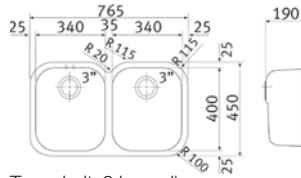

Baccini Tezgah Altı

Tezgahaltı 2 hazneli
Ebat 765 x 450 mm