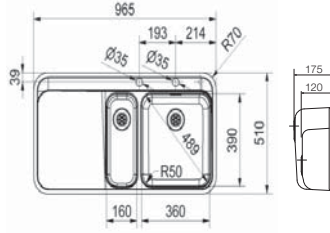

Sinos Slimtop

SNX 251 SOL
SNX 251 SAĞ

Inox
Inox

127.0279.686
127.0279.687

Birlikte verilen Aksesuar

112.0255.966
Kesme Tahtası

Birlikte verilen Aksesuar

112.0081.491
Yarım Hazne
Süzgeci

Birlikte verilen Aksesuar

112.0256.867
Esnek Çelik
Süzgeç

Opsiyonel Aksesuar

119.0261.514
Sıvı Sabunluk

"Tezgaha 0" olarak da monte edilebilir.

Kutuların içinde şablon mevcuttur.

Birlikte verilen bağlantı 112.0257.969 - 112.0257.965 -
133.0036.506 - 133.0256.086 - 133.0026.896 - 133.0020.503

Sifon 112.0052.536

Minimum 60 cm genişliğinde alt dolaplar ile kullanılır.

Aksesuarlar
Dahildir.

1,5 hazneli
Ebat 965x510 mm
Tezgah Kesim Ebatları 952x497 mm
R 64 mm.