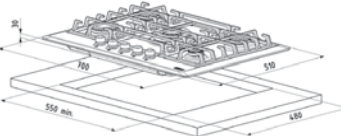

Mercury

FHMR 705 4G TC XS E

Inox

106.0047.368

5 Gözü gazlı, 1 gözü 3 taçlı wok gözü
Elektronik ateşleme
Gaz emniyet ventili, Gaz giriş yönü: sol
Ebat 700x510 mm
Montaj Ölçüsü 550x480
Minimum 60 cm genişliğinde alt dolaplar ile kullanılır

**Opsiyonel
Aksesuar**

Döküm Izgara
112.0057.870