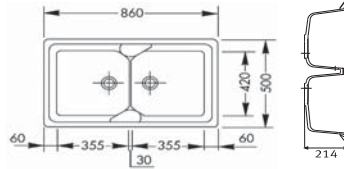

Calypso Granit