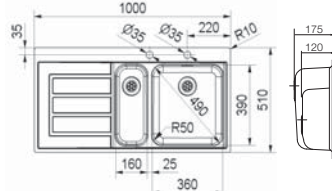

Epos Slimtop

1.5 Hazneli Damlalıklı, Sifon Kontrollü
Ebat 1000 x 510 mm
Tezgah Kesim Ebatları 989x499 mm,
r 0-10 mm
Kutuların içinde şablon mevcuttur.

Aksesuarlar
Dahildir.

EOX 251 SOL
EOX 251 SAĞ

Inox
Inox

127.0279.688
127.0279.689

Birlikte verilen
Aksesuar

112.0079.600
Ahşap
Doğrama Tahtası

Birlikte verilen
Aksesuar

112.0081.491
Çelik
Süzgeç

Tezgaha "0" olarak da monte edilebilir.

Birlikte verilen bağlantılar 112.0173.079 - 112.0049.411 - 133.0036.506
133.0171.327 - 133.0026.896 - Sifon 112.0052.536
Klips 992.0159.584
Minimum 60 cm genişliğinde alt dolaplar ile kullanılır.