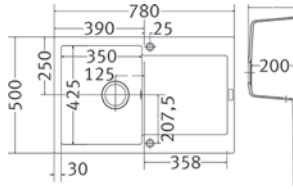

Maris Granit