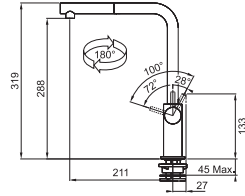

1,5 hazneli
Ebat 965x510 mm
Tezgah Kesim Ebatları 952x497 mm
R 64 mm.

Sinos Doccia

Inox

115.0260.562

Tek kumandalı spiralli armatür
Seramik diskli kartuş
180° dönebilen su çıkış borusu
Çelik örgü, esnek tesisat bağlantı boruları