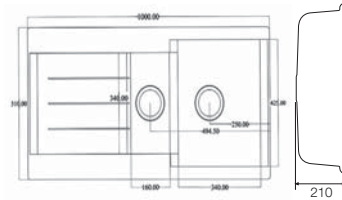

Java Granit

JAG 651

JAG 651

JAG 651

JAG 651

	Grafite	114.0074.668
	Bianco	114.0074.670
	Sahara	114.0075.817
	Avena	114.0057.014

1,5 Hazneli Damlıklı
Çift yönlü kullanılabilir.
Ebat 1000x510 mm
Tezgah Kesim Ebadları 980x490

Birlikte verilen bağlantı 60004326
Silikon 112.0069.756
Minimum 60 cm genişliğinde alt dolaplar ile kullanılır.