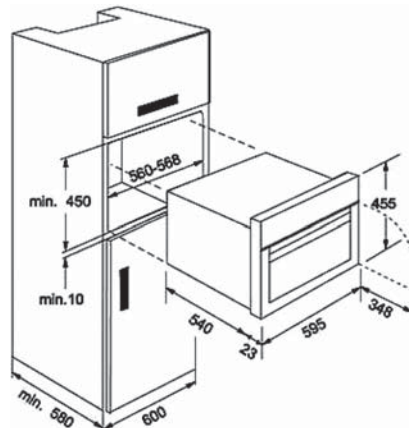

FMW 380 SM G XS Montaj Ölçüleri