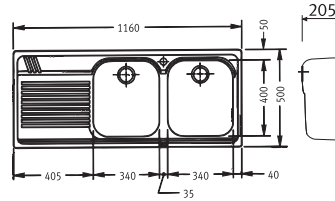

Opsiyonel Aksesuar

112.0040.691
Çelik
Yanım Hazne
Süzgeci
165x306 mm

Opsiyonel Aksesuar

112.0047.840
Çelik
Tel Sepet
340x400 mm

Armonia

AMX 621 SOL

Inox

101.0022.499