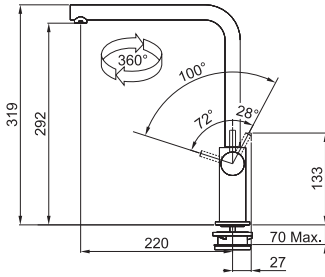

Neptun

Krom

115.0263.156

Tek kumandalı
Seramik diskli kartuş
Çelik örgü esnek tesisat bağlantı boruları
360° dönebilen su çıkış borusu