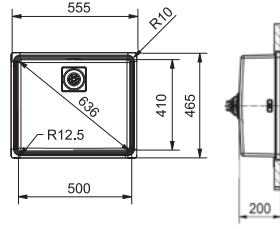

Centinox Slimtop

Centinox Slimtop