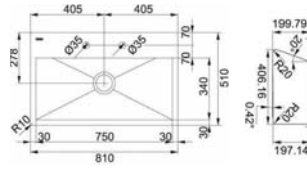

Planario Slimtop / Polyedro

Planario Slimtop