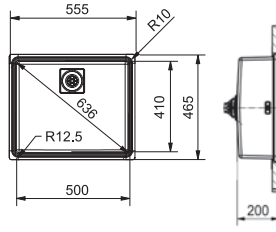

1 hazneli
Ebat 555x465 mm R10
Tezgah Kesim Ebatları 537x447 mm
R0-30 mm.

CEX 210/610-50

Inox

127.0184.591

reddot design award
winner 2011

“Tezgaha 0” olarak da monte edilebilir.

Birlikte verilen bağlantı 112.0173.079
133.0036.506-133.0175.465-112.0083.147
Sifon 112.0059.946 Klips 992.0175.087
Minimum 60 cm genişliğinde alt dolaplar ile
kullanılır.