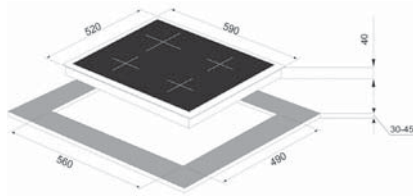

Glass Linear Square

FHGS 604 4G BK C

Siyah Cam

106.0301.092

Estetik kare ızgara

4 Gözü gazlı Siyah cam yüzey,
Elektronik ateşleme, Gaz emniyet ventili,
Gaz giriş yönü: sağ Döküm bek ve ızgaralar
Ebat 590x520 mm Montaj Ölçüsü 560x490
Minimum 60 cm genişliğinde alt dolaplar ile kullanılır