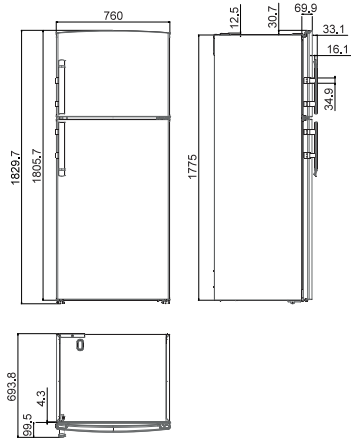

Solo Buzdolabı

FCT 480 NF XS A+

Inox

118.0187.219