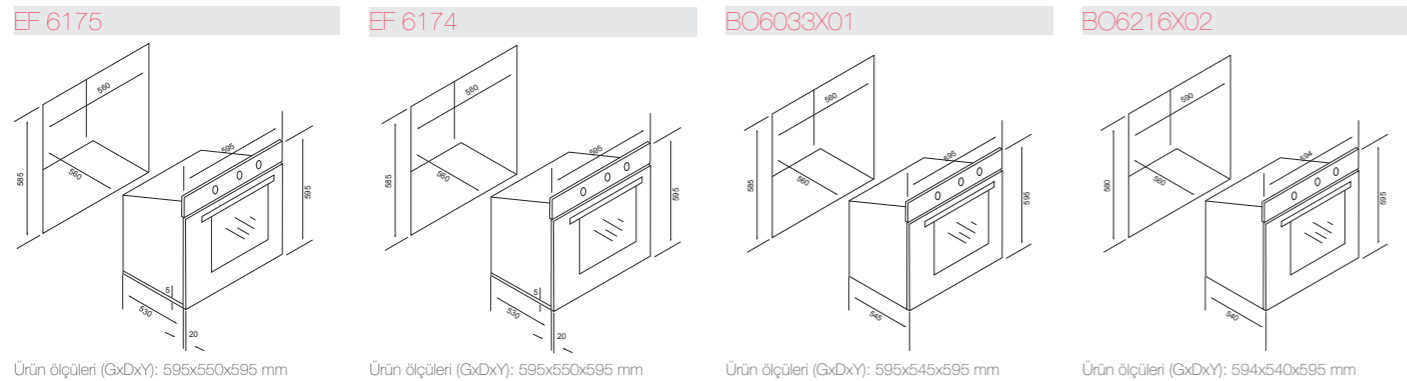

Ürün ölçüleri (GxDxY): 595x550x595 mm
Gireceği yer ölçüleri (GxDxY): 560x560x585 mm

Ürün ölçüleri (GxDxY): 595x550x595 mm
Gireceği yer ölçüleri (GxDxY): 560x560x585 mm

Ürün ölçüleri (GxDxY): 595x545x595 mm
Gireceği yer ölçüleri (GxDxY): 560x560x585 mm

Ürün ölçüleri (GxDxY): 594x540x595 mm
Gireceği yer ölçüleri (GxDxY): 590x560x580 mm

Ürün ölçüleri (GxDxY): 750x520x50 mm
Gireceği yer ölçüleri (GxDxY): 560x490x45 mm

Ürün ölçüleri (GxDxY): 590x515 mm
Gireceği yer ölçüleri (GxDxY): 560x485 mm

Ürün ölçüleri (GxDxY): 590x515 mm
Gireceği yer ölçüleri (GxDxY): 560x485 mm

Ürün ölçüleri (GxDxY): 580x510x84 mm
Gireceği yer ölçüleri (GxDxY): 555x485x74 mm

Ürün ölçüleri (GxDxY): 590x515 mm