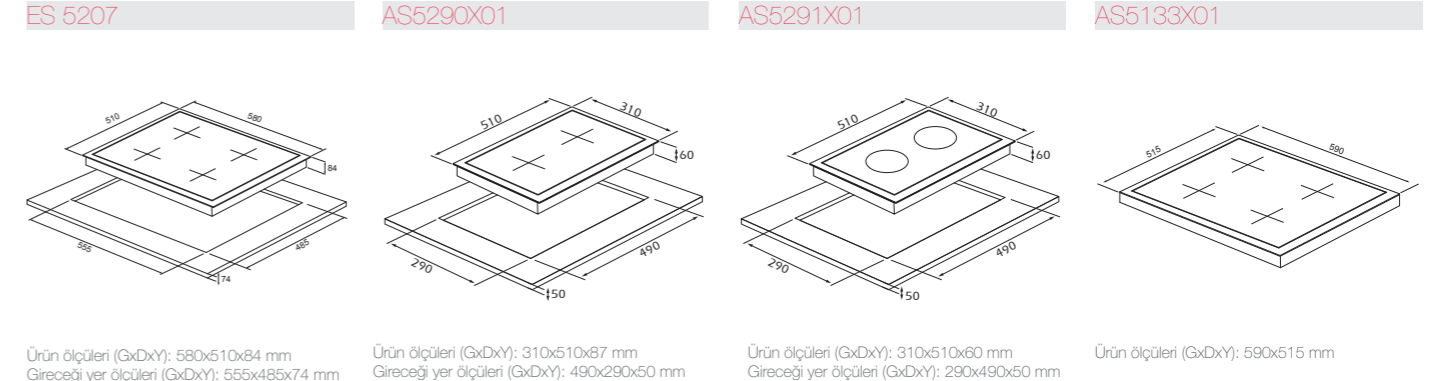

Ürün ölçüleri (GxDxY): 595x550x595 mm
Gireceği yer ölçüleri (GxDxY): 560x560x585 mm

Ürün ölçüleri (GxDxY): 595x550x595 mm
Gireceği yer ölçüleri (GxDxY): 560x560x585 mm

Ürün ölçüleri (GxDxY): 595x545x595 mm
Gireceği yer ölçüleri (GxDxY): 560x560x585 mm

Ürün ölçüleri (GxDxY): 594x540x595 mm
Gireceği yer ölçüleri (GxDxY): 590x560x580 mm

Ürün ölçüleri (GxDxY): 750x520x50 mm
Gireceği yer ölçüleri (GxDxY): 560x490x45 mm

Ürün ölçüleri (GxDxY): 590x515 mm
Gireceği yer ölçüleri (GxDxY): 560x485 mm

Ürün ölçüleri (GxDxY): 590x515 mm
Gireceği yer ölçüleri (GxDxY): 560x485 mm

Ürün ölçüleri (GxDxY): 580x510x84 mm
Gireceği yer ölçüleri (GxDxY): 555x485x74 mm

Ürün ölçüleri (GxDxY): 590x515 mm