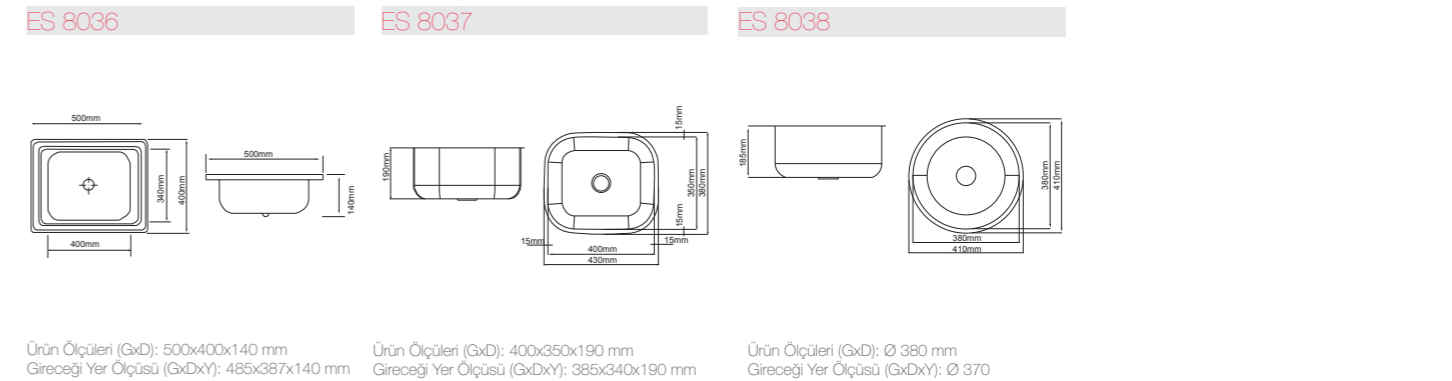

Ürün ölçüleri (GxDxY): 595x550x595 mm
Gireceği yer ölçüleri (GxDxY): 560x560x585 mm

Ürün ölçüleri (GxDxY): 595x550x595 mm
Gireceği yer ölçüleri (GxDxY): 560x560x585 mm

Ürün ölçüleri (GxDxY): 595x545x595 mm
Gireceği yer ölçüleri (GxDxY): 560x560x585 mm

Ürün ölçüleri (GxDxY): 594x540x595 mm
Gireceği yer ölçüleri (GxDxY): 590x560x580 mm

Ürün ölçüleri (GxDxY): 750x520x50 mm
Gireceği yer ölçüleri (GxDxY): 560x490x45 mm

Ürün ölçüleri (GxDxY): 590x515 mm
Gireceği yer ölçüleri (GxDxY): 560x485 mm

Ürün ölçüleri (GxDxY): 590x515 mm
Gireceği yer ölçüleri (GxDxY): 560x485 mm

Ürün ölçüleri (GxDxY): 580x510x84 mm
Gireceği yer ölçüleri (GxDxY): 555x485x74 mm

Ürün ölçüleri (GxDxY): 590x515 mm