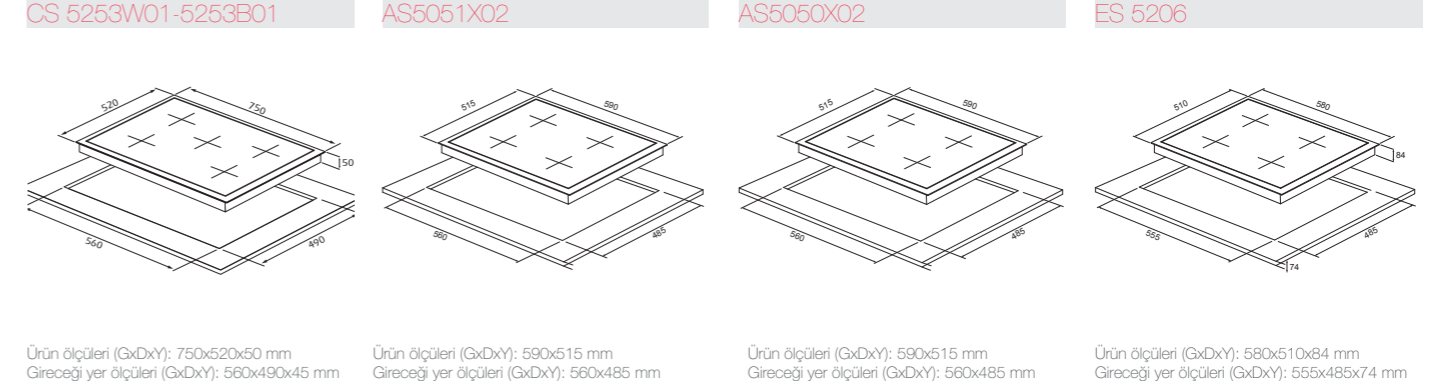

Ürün ölçüleri (GxDxY): 595x550x595 mm
Gireceği yer ölçüleri (GxDxY): 560x560x585 mm

Ürün ölçüleri (GxDxY): 595x550x595 mm
Gireceği yer ölçüleri (GxDxY): 560x560x585 mm

Ürün ölçüleri (GxDxY): 595x545x595 mm
Gireceği yer ölçüleri (GxDxY): 560x560x585 mm

Ürün ölçüleri (GxDxY): 594x540x595 mm
Gireceği yer ölçüleri (GxDxY): 590x560x580 mm

Ürün ölçüleri (GxDxY): 750x520x50 mm
Gireceği yer ölçüleri (GxDxY): 560x490x45 mm

Ürün ölçüleri (GxDxY): 590x515 mm
Gireceği yer ölçüleri (GxDxY): 560x485 mm

Ürün ölçüleri (GxDxY): 590x515 mm
Gireceği yer ölçüleri (GxDxY): 560x485 mm

Ürün ölçüleri (GxDxY): 580x510x84 mm
Gireceği yer ölçüleri (GxDxY): 555x485x74 mm

Ürün ölçüleri (GxDxY): 590x515 mm