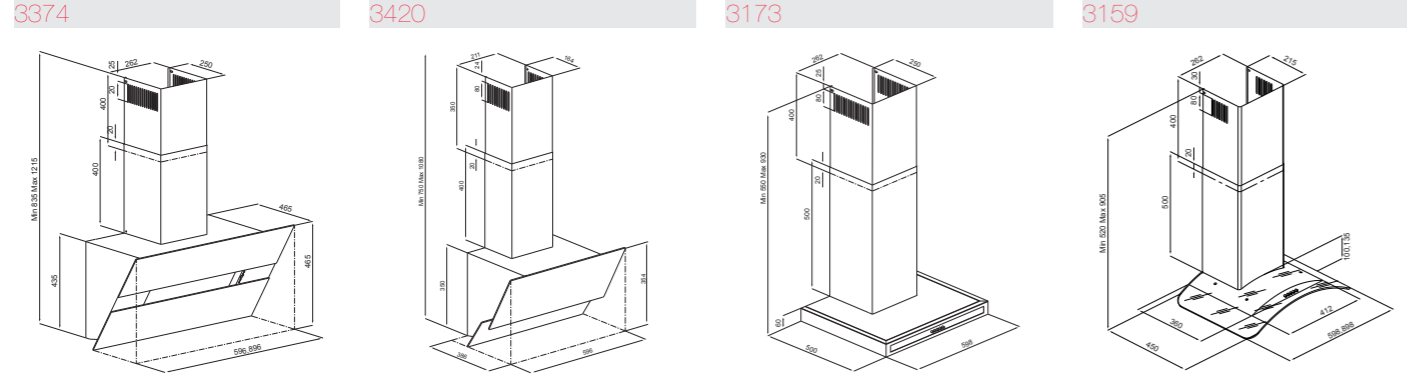

Ürün ölçüleri (GxDxY): 595x550x595 mm
Gireceği yer ölçüleri (GxDxY): 560x560x585 mm

Ürün ölçüleri (GxDxY): 595x550x595 mm
Gireceği yer ölçüleri (GxDxY): 560x560x585 mm

Ürün ölçüleri (GxDxY): 595x545x595 mm
Gireceği yer ölçüleri (GxDxY): 560x560x585 mm

Ürün ölçüleri (GxDxY): 594x540x595 mm
Gireceği yer ölçüleri (GxDxY): 590x560x580 mm

Ürün ölçüleri (GxDxY): 750x520x50 mm
Gireceği yer ölçüleri (GxDxY): 560x490x45 mm

Ürün ölçüleri (GxDxY): 590x515 mm
Gireceği yer ölçüleri (GxDxY): 560x485 mm

Ürün ölçüleri (GxDxY): 590x515 mm
Gireceği yer ölçüleri (GxDxY): 560x485 mm

Ürün ölçüleri (GxDxY): 580x510x84 mm
Gireceği yer ölçüleri (GxDxY): 555x485x74 mm

Ürün ölçüleri (GxDxY): 590x515 mm