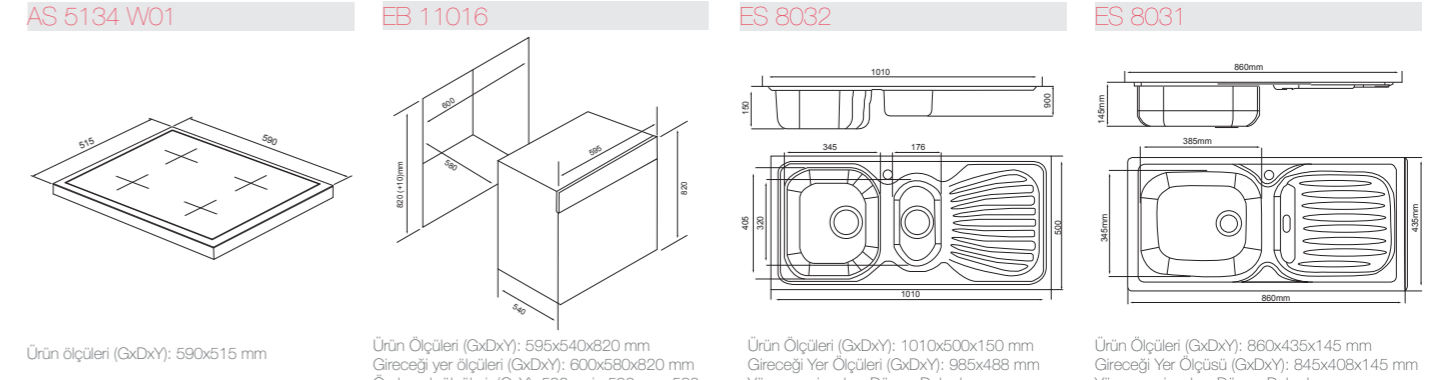

Ürün ölçüleri (GxDxY): 595x550x595 mm
Gireceği yer ölçüleri (GxDxY): 560x560x585 mm

Ürün ölçüleri (GxDxY): 595x550x595 mm
Gireceği yer ölçüleri (GxDxY): 560x560x585 mm

Ürün ölçüleri (GxDxY): 595x545x595 mm
Gireceği yer ölçüleri (GxDxY): 560x560x585 mm

Ürün ölçüleri (GxDxY): 594x540x595 mm
Gireceği yer ölçüleri (GxDxY): 590x560x580 mm

Ürün ölçüleri (GxDxY): 750x520x50 mm
Gireceği yer ölçüleri (GxDxY): 560x490x45 mm

Ürün ölçüleri (GxDxY): 590x515 mm
Gireceği yer ölçüleri (GxDxY): 560x485 mm

Ürün ölçüleri (GxDxY): 590x515 mm
Gireceği yer ölçüleri (GxDxY): 560x485 mm

Ürün ölçüleri (GxDxY): 580x510x84 mm
Gireceği yer ölçüleri (GxDxY): 555x485x74 mm

Ürün ölçüleri (GxDxY): 590x515 mm