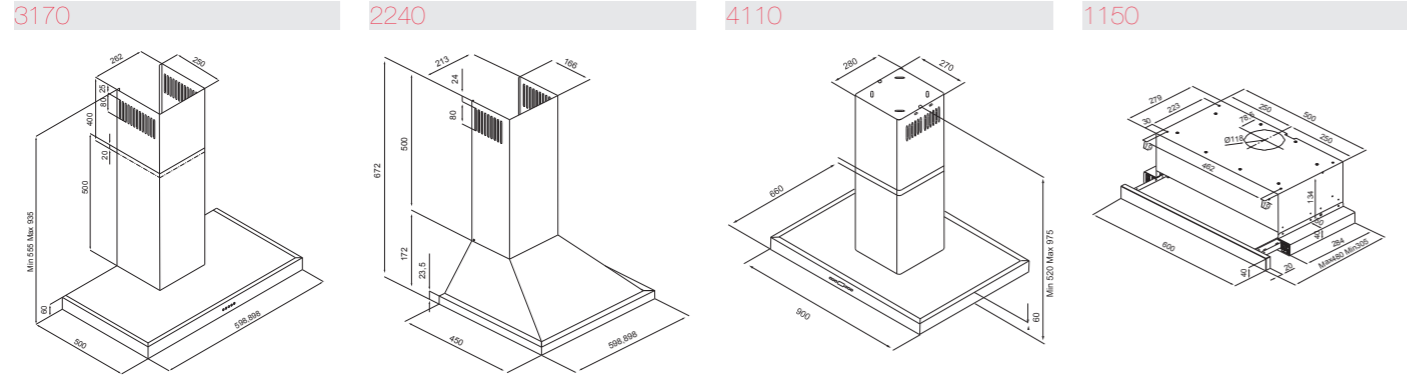

Ürün ölçüleri (GxDxY): 595x550x595 mm
Gireceği yer ölçüleri (GxDxY): 560x560x585 mm

Ürün ölçüleri (GxDxY): 595x550x595 mm
Gireceği yer ölçüleri (GxDxY): 560x560x585 mm

Ürün ölçüleri (GxDxY): 595x545x595 mm
Gireceği yer ölçüleri (GxDxY): 560x560x585 mm

Ürün ölçüleri (GxDxY): 594x540x595 mm
Gireceği yer ölçüleri (GxDxY): 590x560x580 mm

Ürün ölçüleri (GxDxY): 750x520x50 mm
Gireceği yer ölçüleri (GxDxY): 560x490x45 mm

Ürün ölçüleri (GxDxY): 590x515 mm
Gireceği yer ölçüleri (GxDxY): 560x485 mm

Ürün ölçüleri (GxDxY): 590x515 mm
Gireceği yer ölçüleri (GxDxY): 560x485 mm

Ürün ölçüleri (GxDxY): 580x510x84 mm
Gireceği yer ölçüleri (GxDxY): 555x485x74 mm

Ürün ölçüleri (GxDxY): 590x515 mm