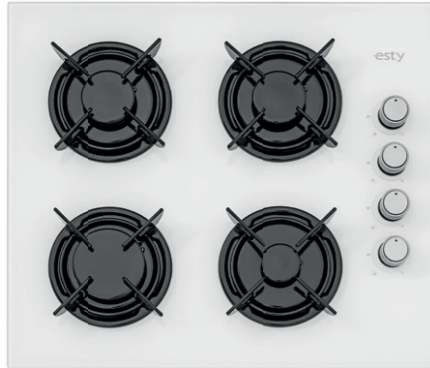

CS5319W01

60 cm Gazlı Beyaz Cam Ankastr Ocak

- 4 gözü gazlı
- Temperli siyah cam yüzey
- Emaye izgara
- Yandan mekanik kontrol
- Otomatik düğmeden ateşleme
- Gaz kesme emniyeti
- LPG ve Doğalgaz tercihi
- 1x Büyük bek: 3000 W
- 2 x Orta bek: 1750 W
- 1 x Küçük bek: 1000 W

Renk	Ebat	Peşin
Beyaz Cam	60 cm	615,00 ₺