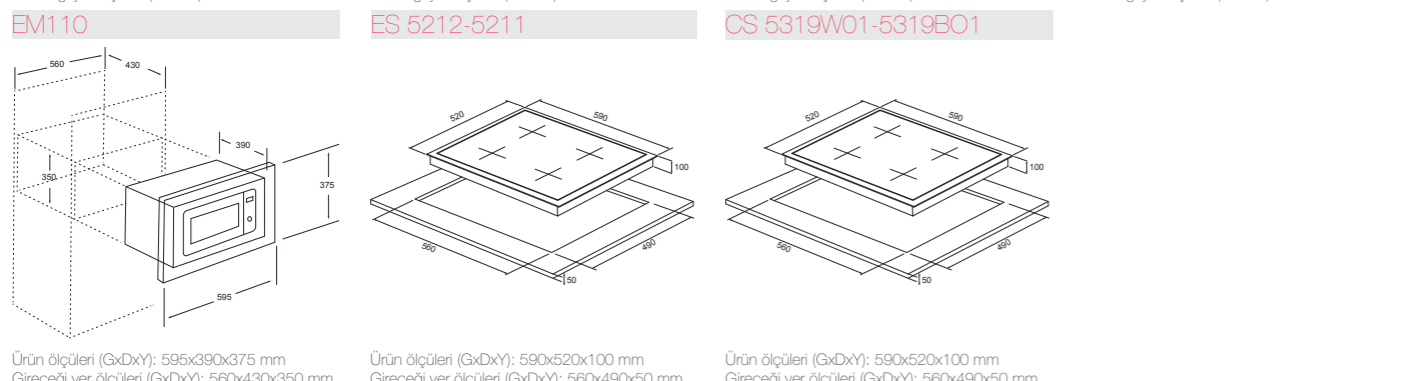

Ürün ölçüleri (GxDxY): 595x550x595 mm
Gireceği yer ölçüleri (GxDxY): 560x560x585 mm

Ürün ölçüleri (GxDxY): 595x550x595 mm
Gireceği yer ölçüleri (GxDxY): 560x560x585 mm

Ürün ölçüleri (GxDxY): 595x545x595 mm
Gireceği yer ölçüleri (GxDxY): 560x560x585 mm

Ürün ölçüleri (GxDxY): 594x540x595 mm
Gireceği yer ölçüleri (GxDxY): 590x560x580 mm

Ürün ölçüleri (GxDxY): 750x520x50 mm
Gireceği yer ölçüleri (GxDxY): 560x490x45 mm

Ürün ölçüleri (GxDxY): 590x515 mm
Gireceği yer ölçüleri (GxDxY): 560x485 mm

Ürün ölçüleri (GxDxY): 590x515 mm
Gireceği yer ölçüleri (GxDxY): 560x485 mm

Ürün ölçüleri (GxDxY): 580x510x84 mm
Gireceği yer ölçüleri (GxDxY): 555x485x74 mm

Ürün ölçüleri (GxDxY): 590x515 mm