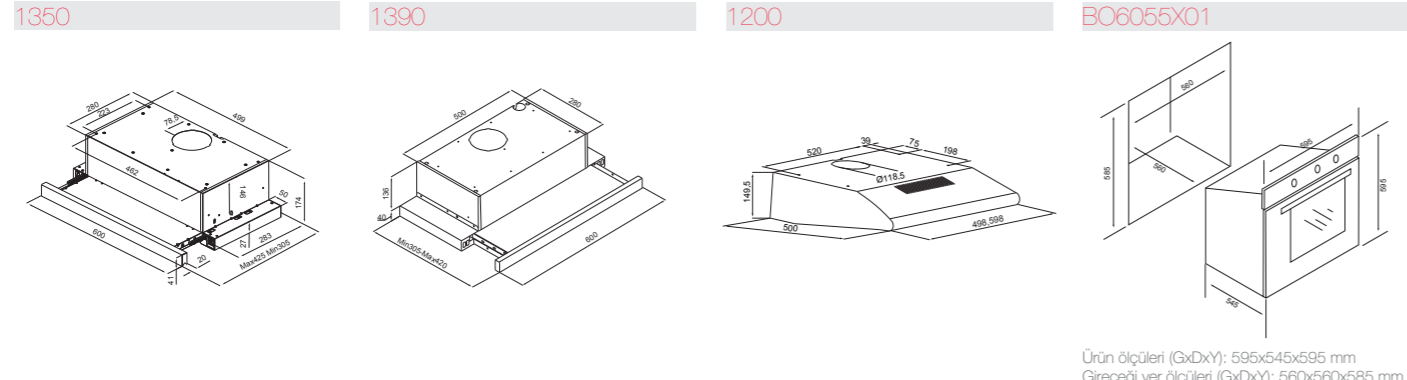

Ürün ölçüleri (GxDxY): 595x550x595 mm
Gireceği yer ölçüleri (GxDxY): 560x560x585 mm

Ürün ölçüleri (GxDxY): 595x550x595 mm
Gireceği yer ölçüleri (GxDxY): 560x560x585 mm

Ürün ölçüleri (GxDxY): 595x545x595 mm
Gireceği yer ölçüleri (GxDxY): 560x560x585 mm

Ürün ölçüleri (GxDxY): 594x540x595 mm
Gireceği yer ölçüleri (GxDxY): 590x560x580 mm

Ürün ölçüleri (GxDxY): 750x520x50 mm
Gireceği yer ölçüleri (GxDxY): 560x490x45 mm

Ürün ölçüleri (GxDxY): 590x515 mm
Gireceği yer ölçüleri (GxDxY): 560x485 mm

Ürün ölçüleri (GxDxY): 590x515 mm
Gireceği yer ölçüleri (GxDxY): 560x485 mm

Ürün ölçüleri (GxDxY): 580x510x84 mm
Gireceği yer ölçüleri (GxDxY): 555x485x74 mm

Ürün ölçüleri (GxDxY): 590x515 mm