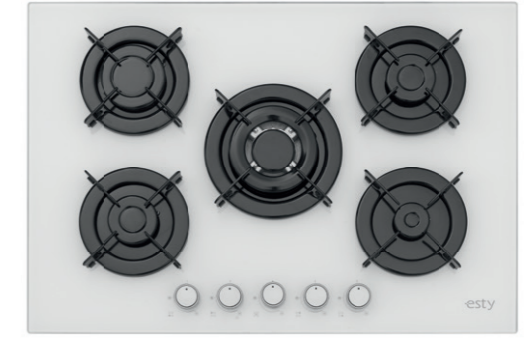

CS5253W01

75 cm Gazlı Beyaz Cam Ankastr Ocak

- 5 gözü gazlı, (1 gözü WOK özelliğine sahip)
- Temperli Cam yüzey
- Emaye izgara
- Önden mekanik kontrol
- Otomatik düğmeden ateşleme
- Gaz kesme emniyeti
- LPG ve Doğalgaz tercihi
- 1 x WOK gözü: 3800 W
- 1 x Büyük bek: 3000 W
- 2 x Orta bek: 1750 W
- 1 x Küçük bek: 1000 W

Renk	Ebat	Peşin
Beyaz	75 cm	890,00 ₺