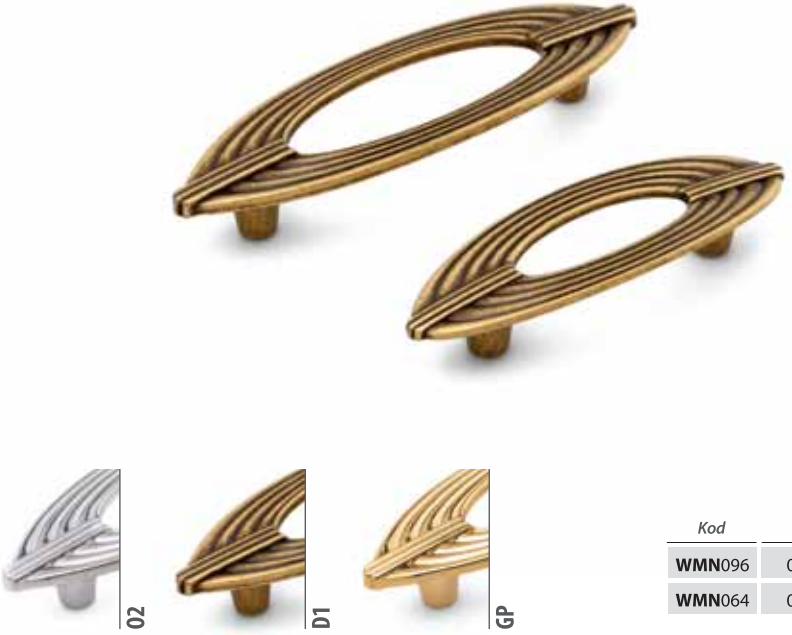

WMN673

Kod	Standart Renkler
WMN096	02 D1 GP
WMN064	02 D1 GP

Materyal: Zamak