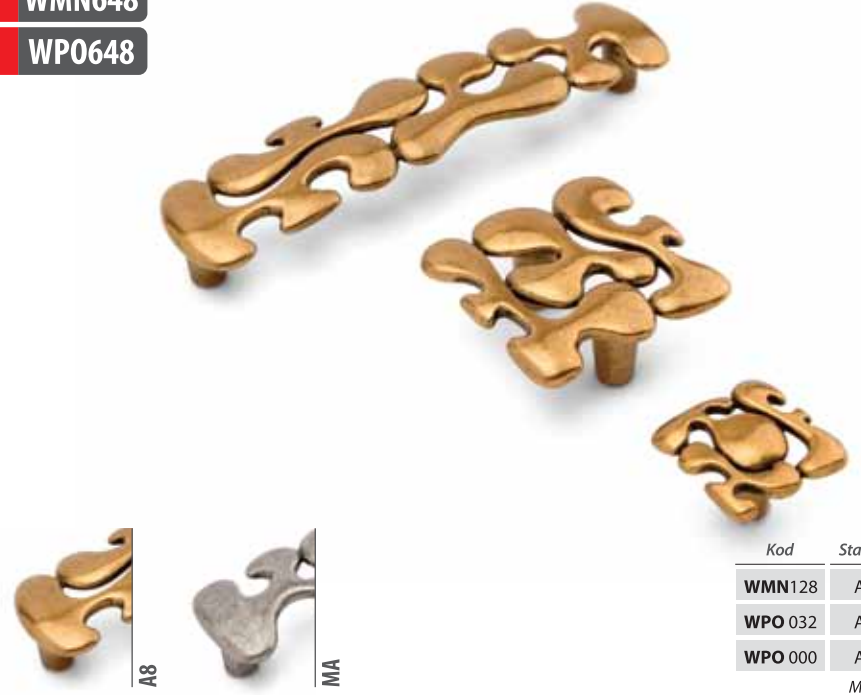

Kod	Standart Renkler
WMN128	A8 MA
WPO 032	A8 MA
WPO 000	A8 MA

Materyal: Zamak