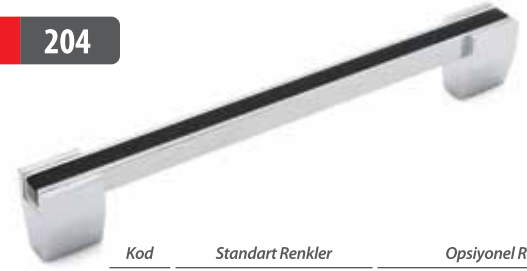

Kod	Standart Renkler			Opsiyonel Renkler			
160	P01	P02	P03	P11	P12	P19	P23
256	P01	P02	P03	P11	P12	P19	P23
320	P01	P02	P03	P11	P12	P19	P23
416	P01	P02	P03	P11	P12	P19	P23
608	P01	P02	P03	P11	P12	P19	P23

Materyal: Zamak / Alüminyum

208