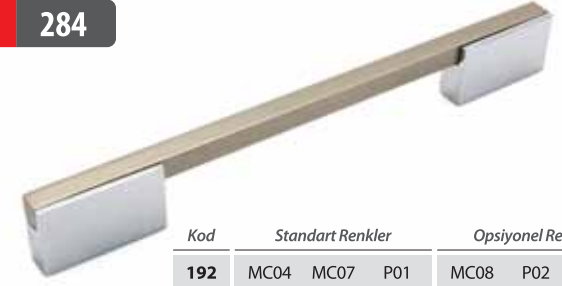

Materyal: Alüminyum

281

Kod	Standart Renkler
160	P01 P02 P03
256	P01 P02 P03
320	P01 P02 P03

Materyal: Alüminyum

284

Kod	Standart Renkler	Opsiyonel Renkler
192	MC04 MC07 P01	MC08 P02 P03
224	MC04 MC07 P01	MC08 P02 P03
320	MC04 MC07 P01	MC08 P02 P03
416	MC04 MC07 P01	MC08 P02 P03