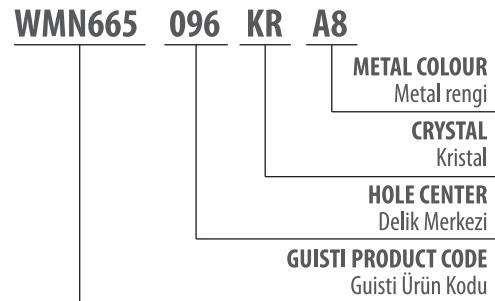

GIUSTI Renk Kombinasyonları ve Teknik Açılımlar

COLOUR CODES Malzeme Renk Kodları	COLOUR RELEASES Renk Açıklamaları	COLOUR COMBINATION Renk Kombinasyonları
00C2	RUSTIKALL IVORY (Rustik Fildişi)	C2G
G	PORCELAIN (Porselen)	
00D1	ANTIQUÉ FLORENCE (Antik Florans)	D1G
G	PORCELAIN (Porselen)	
00MA	SHINY OLD SILVER (Parlak Gümüş Antik)	MAG
G	PORCELAIN (Porselen)	
02	POLISHED CHROME (Krom)	02G
G	PORCELAIN (Porselen)	
GP	GOLD PLATED (Altın)	GPG
G	PORCELAIN (Porselen)	
A8	ORVAL	A8G
G	PORCELAIN (Porselen)	
KR	CRYSTAL	KR02
0002	POLISHED CHROME (Krom)	
KR	CRYSTAL	KRA8
00A8	ORVAL	
KR	CRYSTAL	KRGp
00GP	GOLD PLATED (Altın)	
KR	CRYSTAL	KRM5
00M5	VENETIAN SILVER (Venedik Gümüşü)