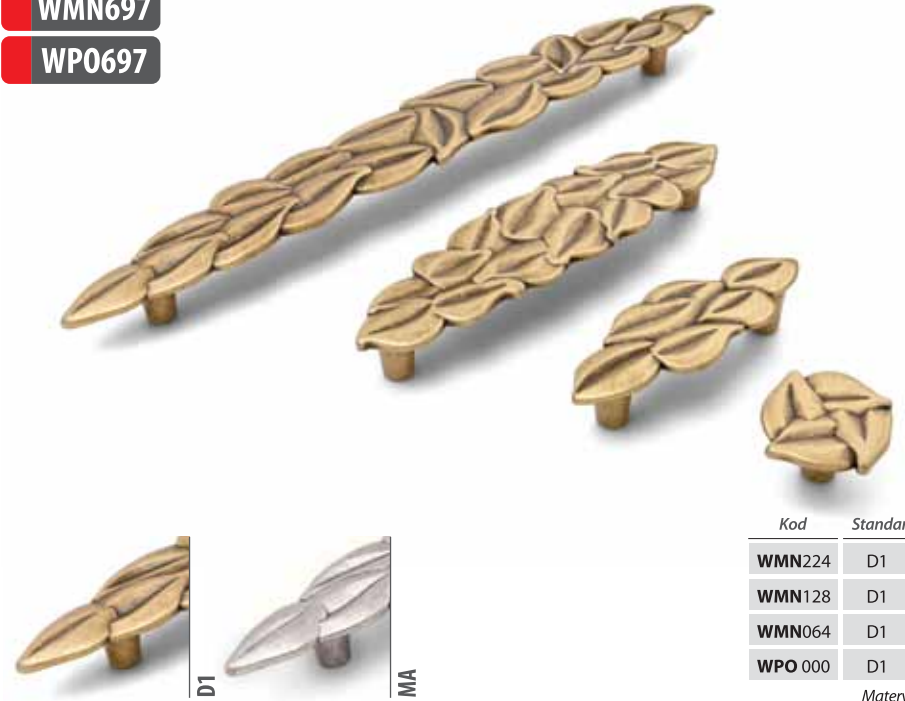

Kod	Standart Renkler
WMN224	D1 MA
WMN128	D1 MA
WMN064	D1 MA
WPO 000	D1 MA

Materyal: Zamak