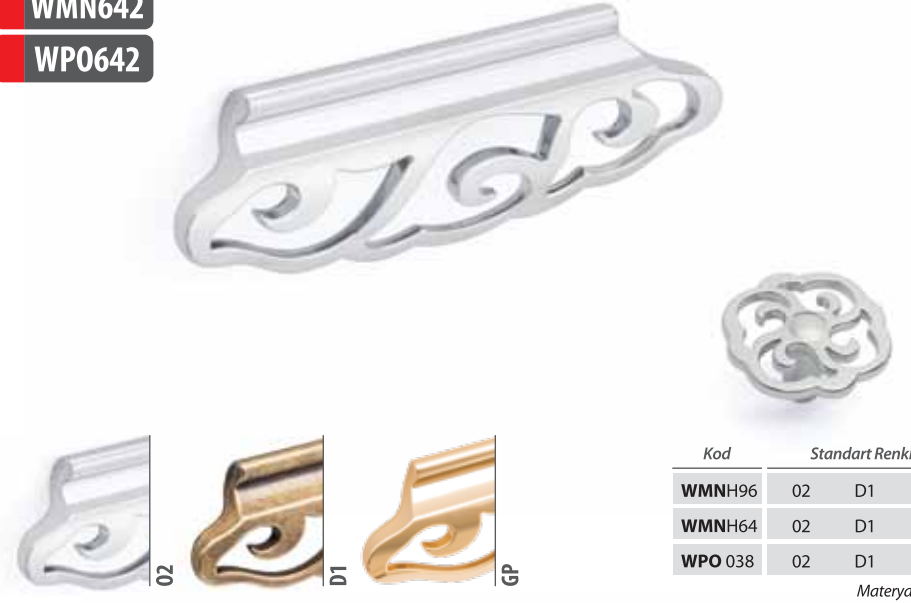

Kod	Standart Renkler
WMNH96	02 D1 GP
WMNH64	02 D1 GP
WPO 038	02 D1 GP

Materyal: Zamak