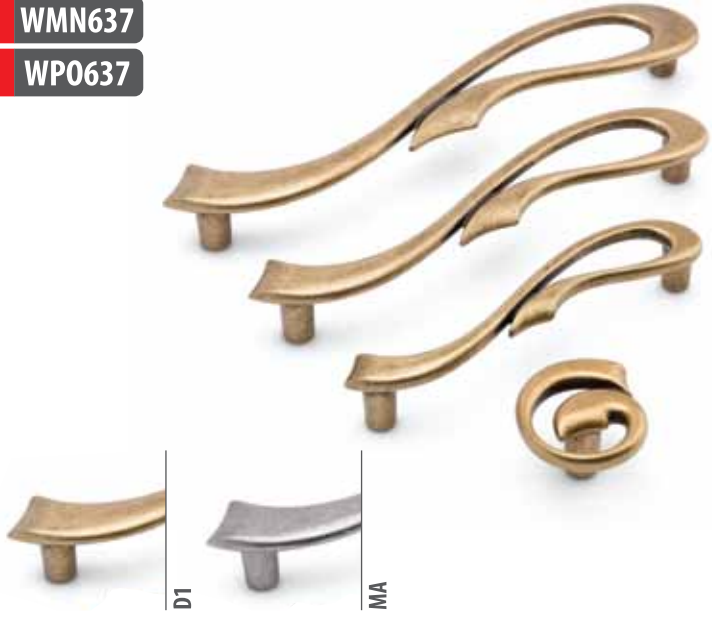

Kod	Standart Renkler
WMN160	D1 MA
WMN128	D1 MA
WMN096	D1 MA
WPO 033	D1 MA

Materyal: Zamak