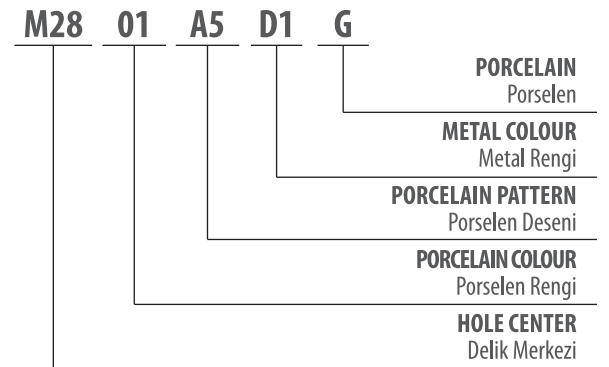

CODE Kod	EXPLANATION Açıklama
01	Cream Colour
	Krem Rengi
00	White Colour
	Beyaz Rengi
A5	Decorated Porcelain Code
	Desenli Porselen Kodu
D1G	Product Colour Code
	Ürün Renk Kodu
MAG	Product Colour Code
	Ürün Renk Kodu
C2G	Product Colour Code
	Ürün Renk Kodu
GPG	Product Colour Code
	Ürün Renk Kodu
02G	Product Colour Code
	Ürün Renk Kodu
A8G	Product Colour Code
	Ürün Renk Kodu