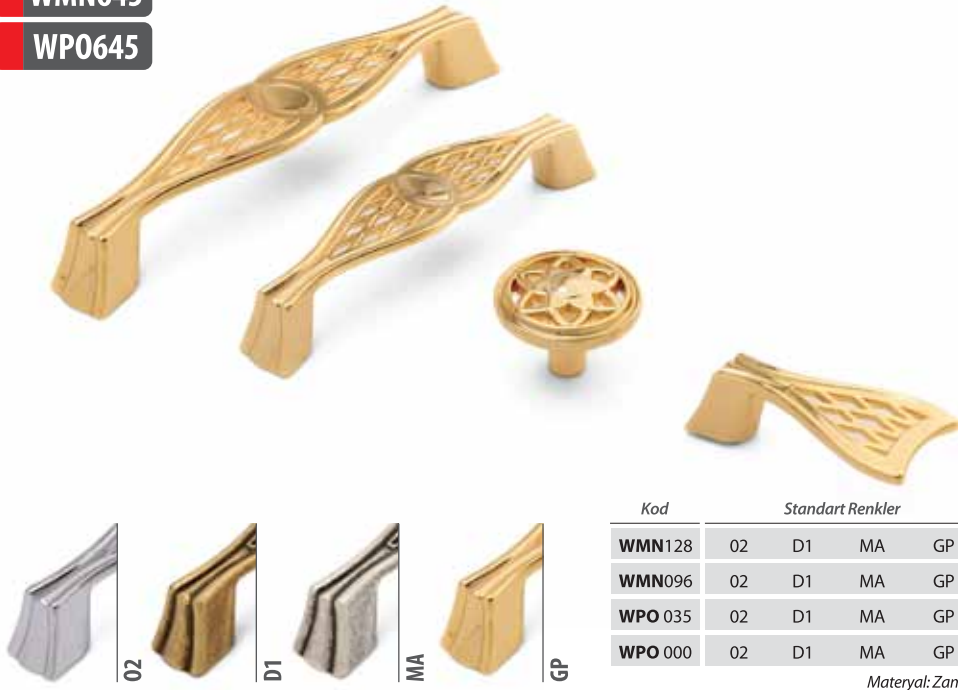

Materyal: Zamak

Kod	Standart Renkler
WMN160	D1 MA
WMN128	D1 MA
WMN096	D1 MA
WPO 033	D1 MA

Materyal: Zamak

Kod	Standart Renkler
WMNH96	02 D1 GP
WMNH64	02 D1 GP
WPO 038	02 D1 GP

Materyal: Zamak

Kod	Standart Renkler
WMN128	02 D1 MA GP
WMN096	02 D1 MA GP
WPO 035	02 D1 MA GP
WPO 000	02 D1 MA GP